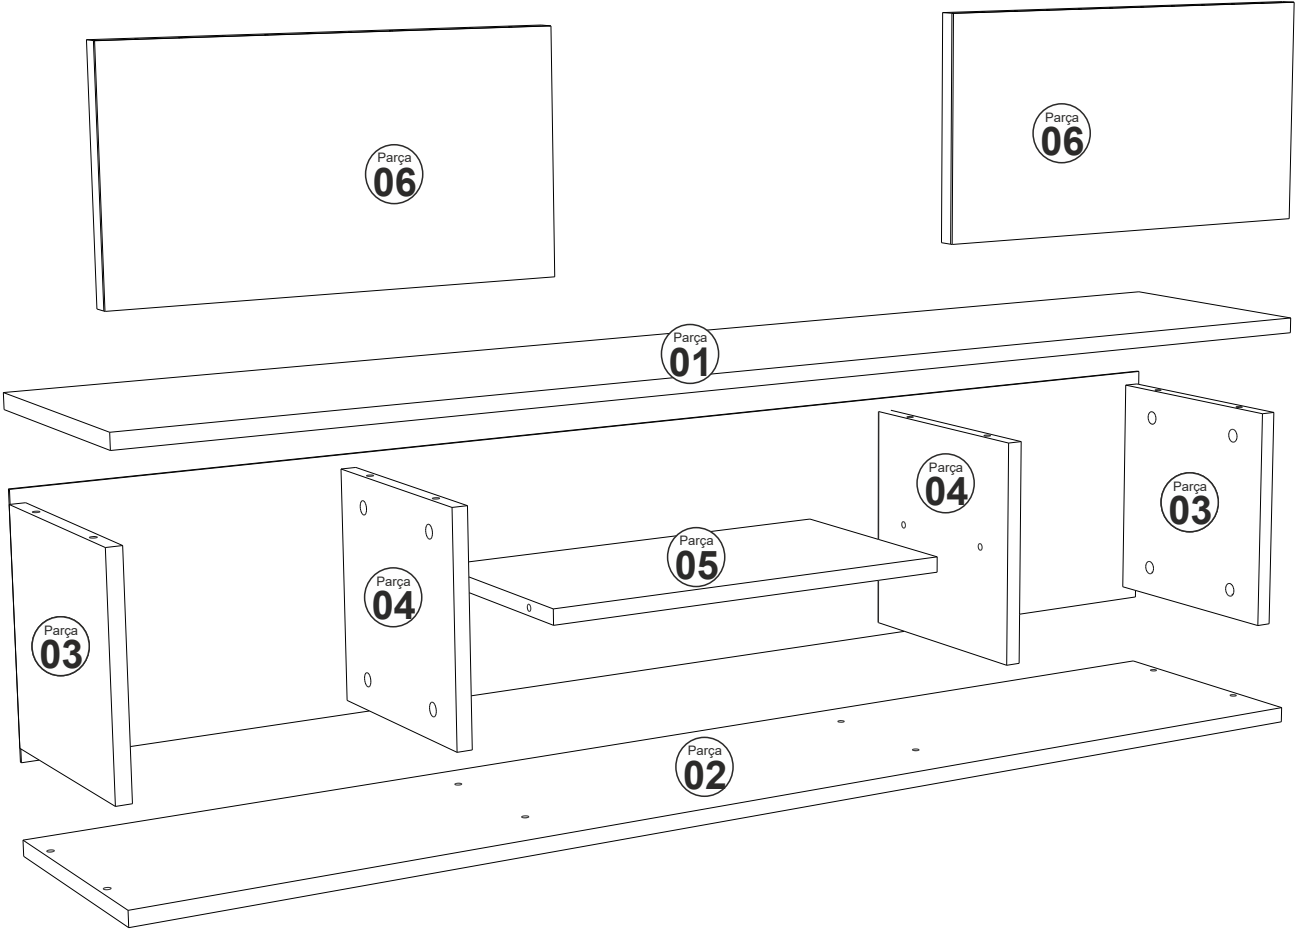

YUMEDİ TV.ÜNİTESİ

Tv1134

MONTAJ VE KULLANIM KLAVUZU ASSEMBLY MANUEL

SAYFA 2

Bu modül iki kişi tarafından kurulmalıdır.
This unit should be assembled by two persons.

AKSESUAR LİSTESİ / Accessory List

Bu modülün kurulumu için gerekli olan araçlar.
The necessary tools (not included)

A01 Minifix Gövde  16x	A02 Minifix Mil  16x	A04 Minifix Tapa  16x	A10 3,5x18 YHB Vida  16x	A52 ELEGANS AYAK SİYAH ALTIN  5x
A11 Tam Deve Boynu Menteşe  4x	A13 Menteşe Atlığı  4x	A14 M4x22 Kulp Vidası  2x	A49 Kare Kulp  2x	A28 Arkalık Çivisi  30x
			Raf Pimi  4x	A29 3,5x30 YHB vida  15x

PARÇA KODLAMA / GENERAL VIEW

SAYFA 3

SAYFA 4