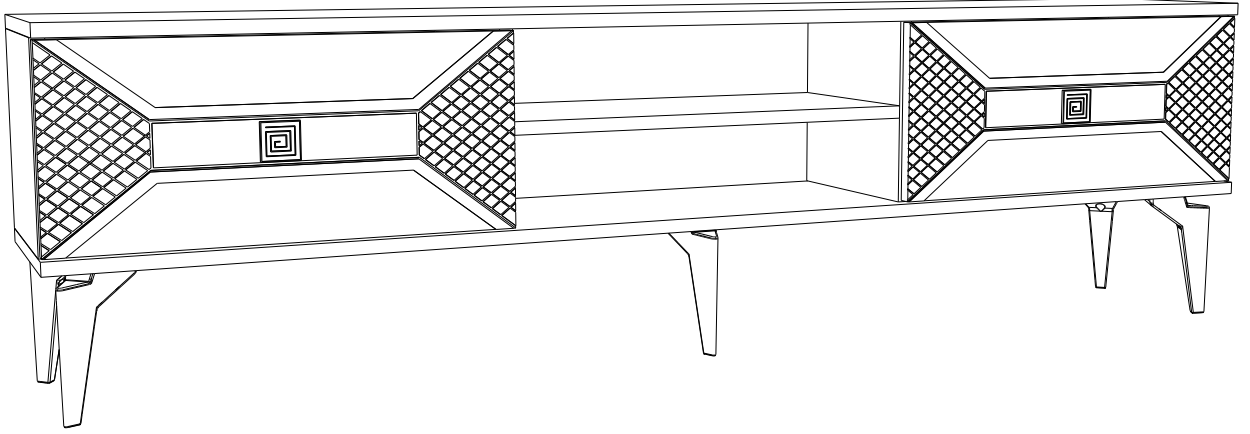

YUMEDİ TV.ÜNİTESİ

Tv1134

MONTAJ VE KULLANIM KLAVUZU ASSEMBLY MANUEL

SAYFA 2

Bu modül iki kişi tarafından kurulmalıdır.
This unit should be assembled by two persons.

AKSESUAR LİSTESİ / Accessory List

Bu modülün kurulumu için gerekli olan araçlar.
The necessary tools (not included)