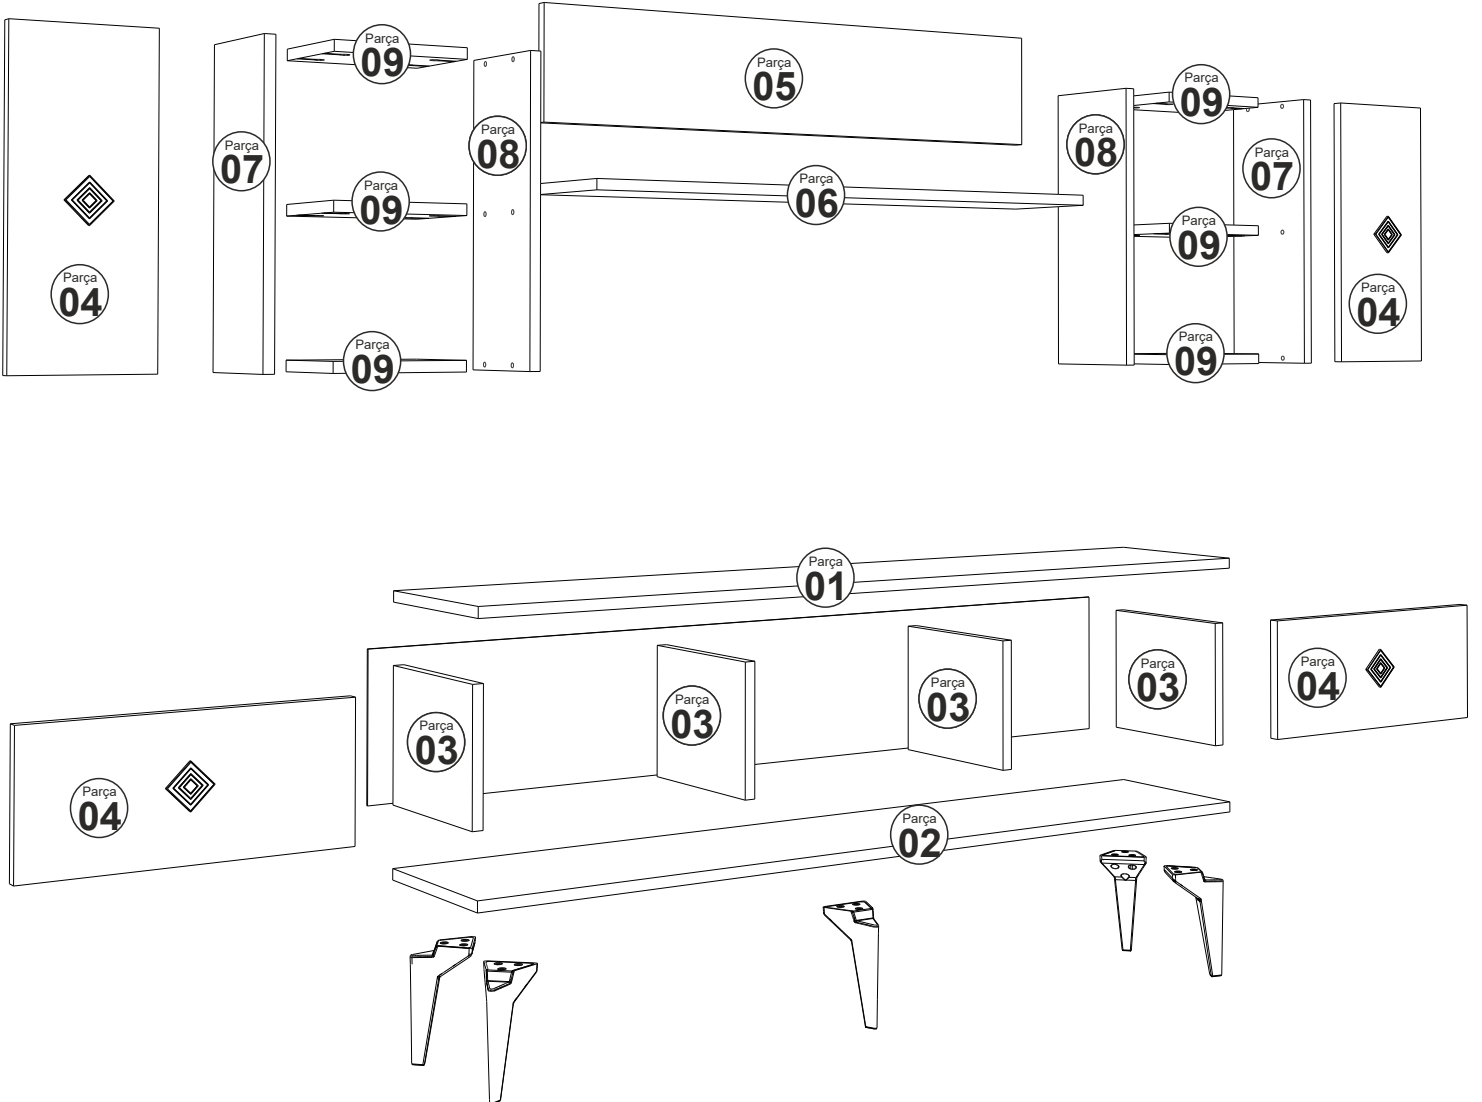

PARÇA KODLAMA / GENERAL VIEW