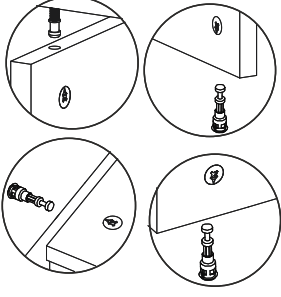

SAYFA 3

A02

Minifix Mil

A01

Minifix Gövde

A28

Arkalık Çivisi

arkalık

Parça 03

Parça 02

A52

Elegans ayak

A20

3,5X25 YHB vida