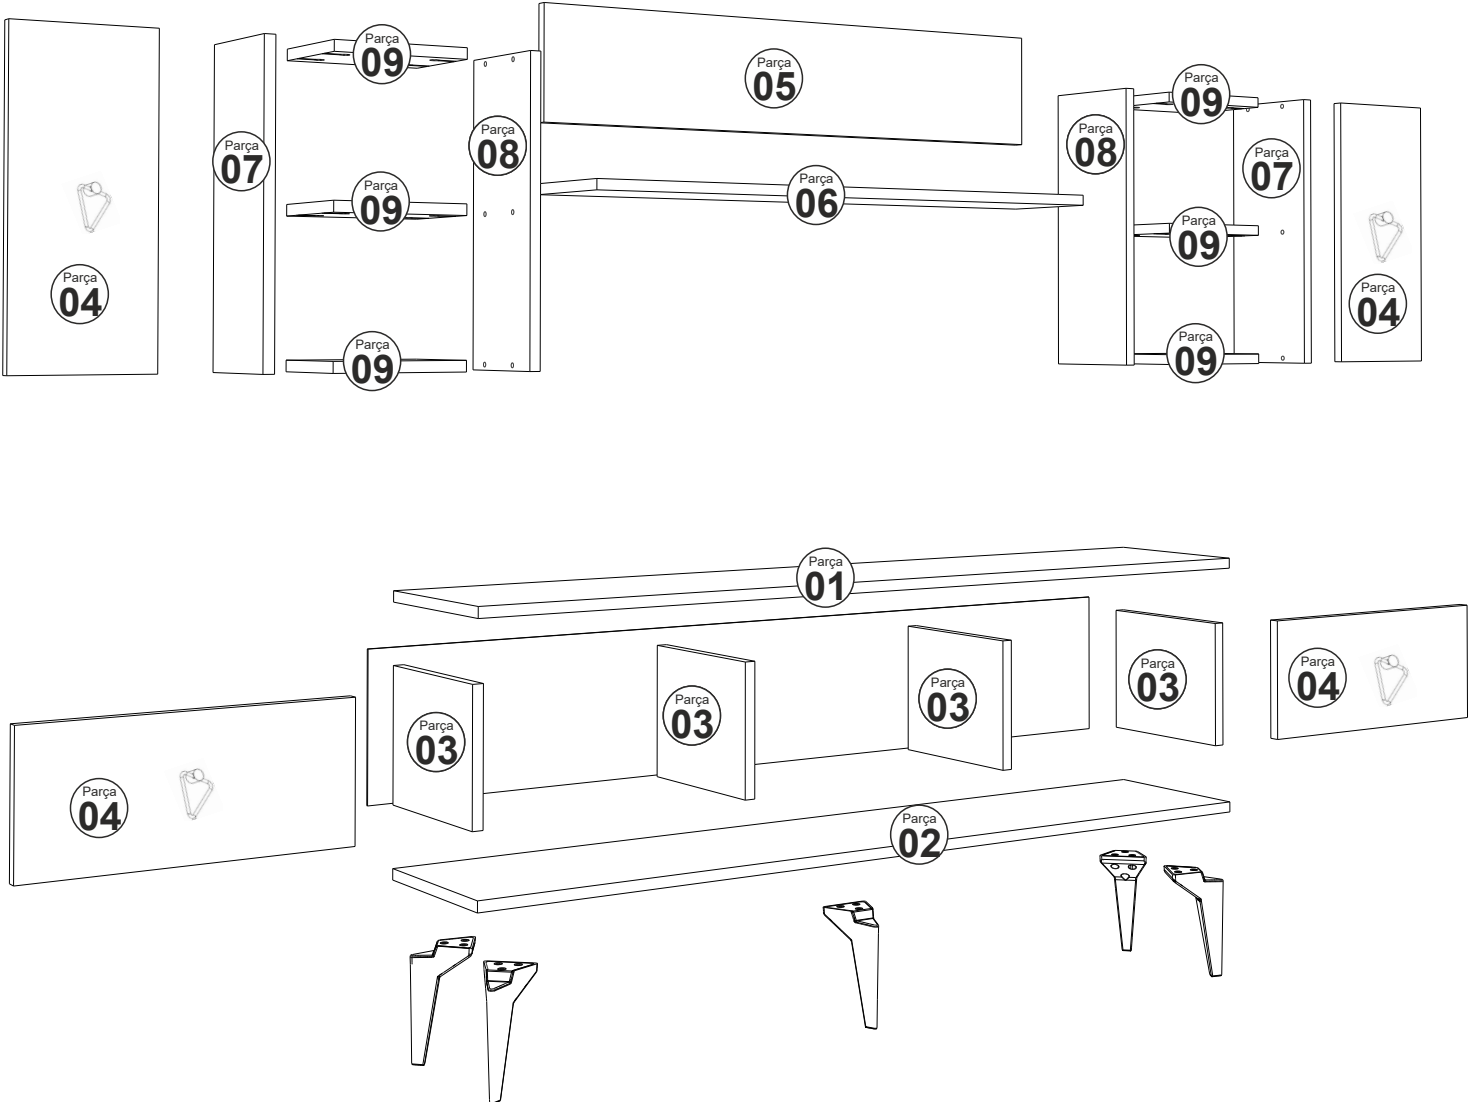

PARÇA KODLAMA / GENERAL VIEW