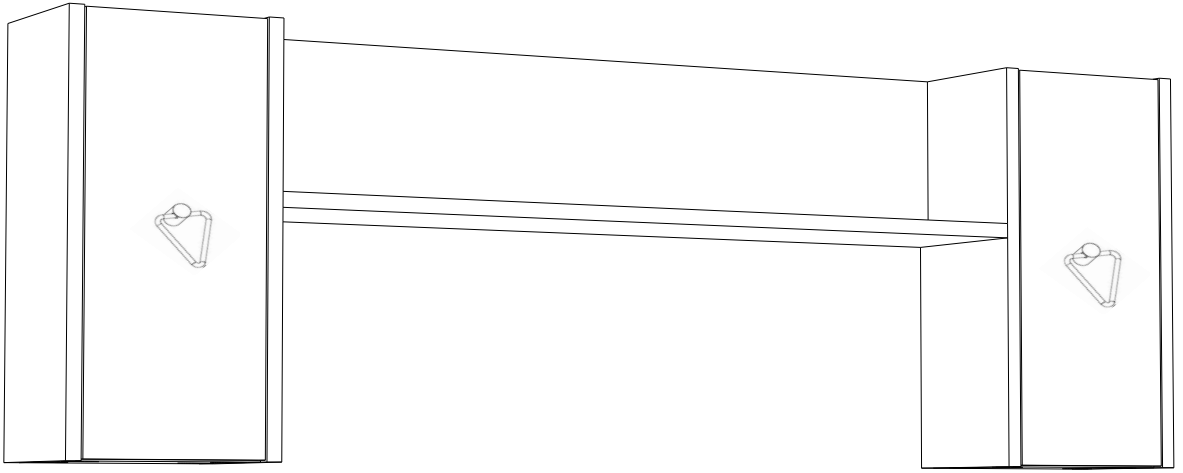

VARNA TV ÜNİTESİ ŞÖMİNELİ

MONTAJ VE KULLANIM KLAVUZU ASSEMBLY MANUEL

SAYFA 2

Bu modül iki kişi tarafından kurulmalıdır.
This unit should be assembled by two persons.

AKSESUAR LİSTESİ / Accessory List

Bu modülün kurulumu için gerekli olan araçlar.
The necessary tools (not included)