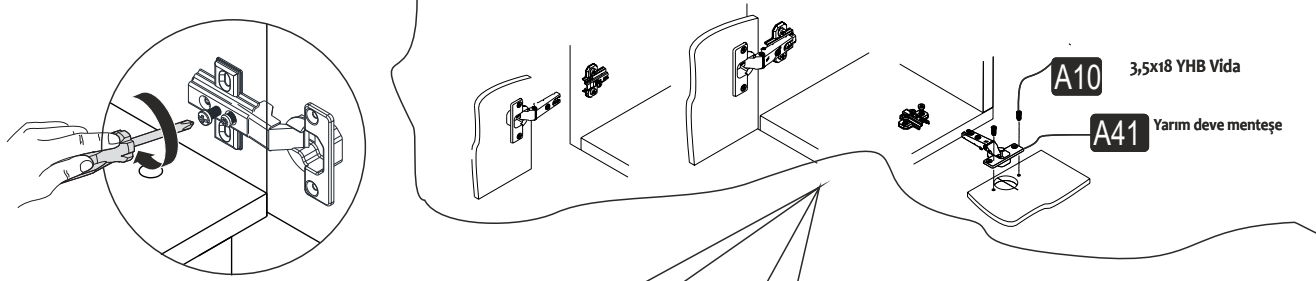

arkalık

A52

Elegans ayak

A20

3,5x25 YHB vida

MENTEŞE AYAR VİDASI

ŞÖMİNE