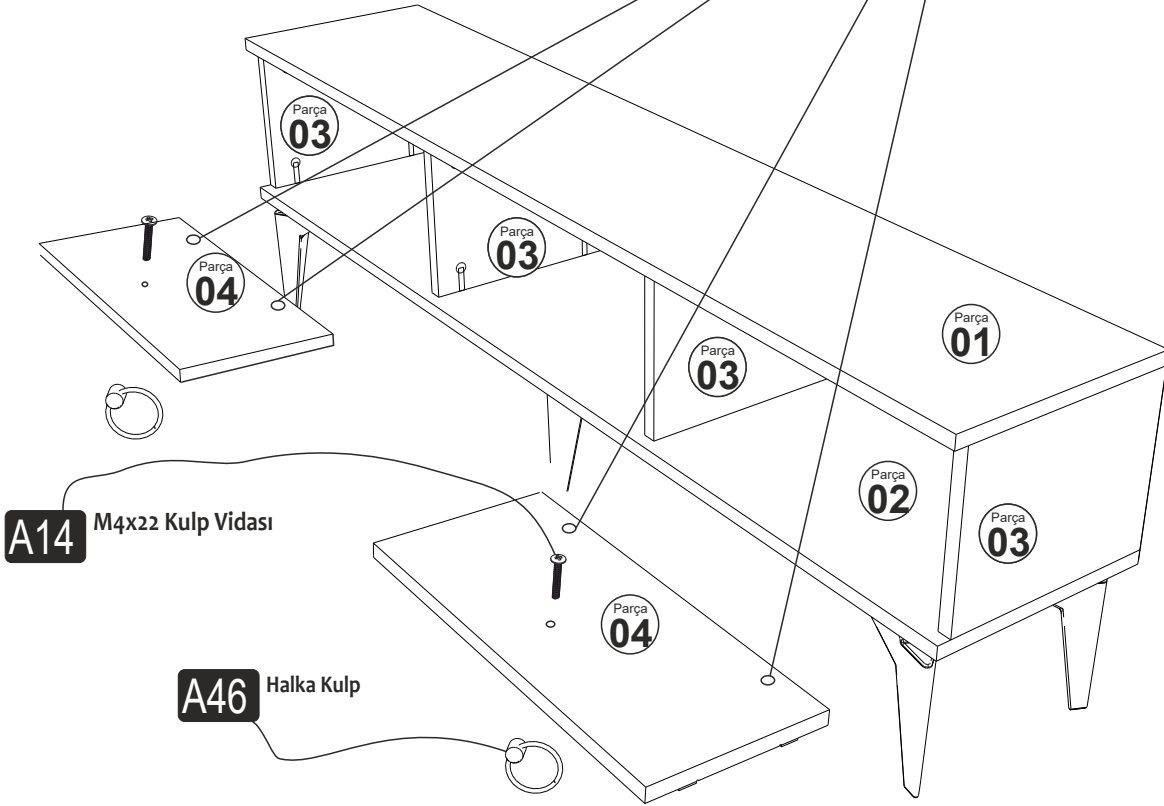

arkalık

A52

Elegans ayak

A20

3,5x25 YHB vida

MENTEŞE AYAR VİDASI

ŞÖMİNE