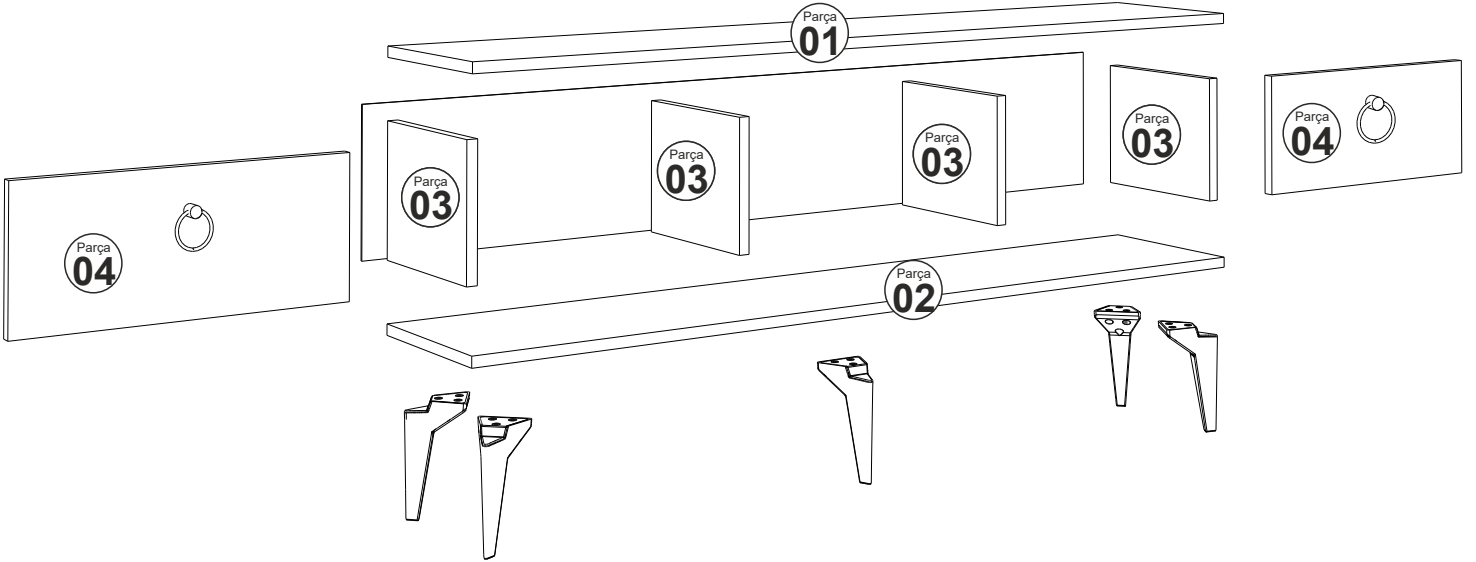

PARÇA KODLAMA / GENERAL VIEW