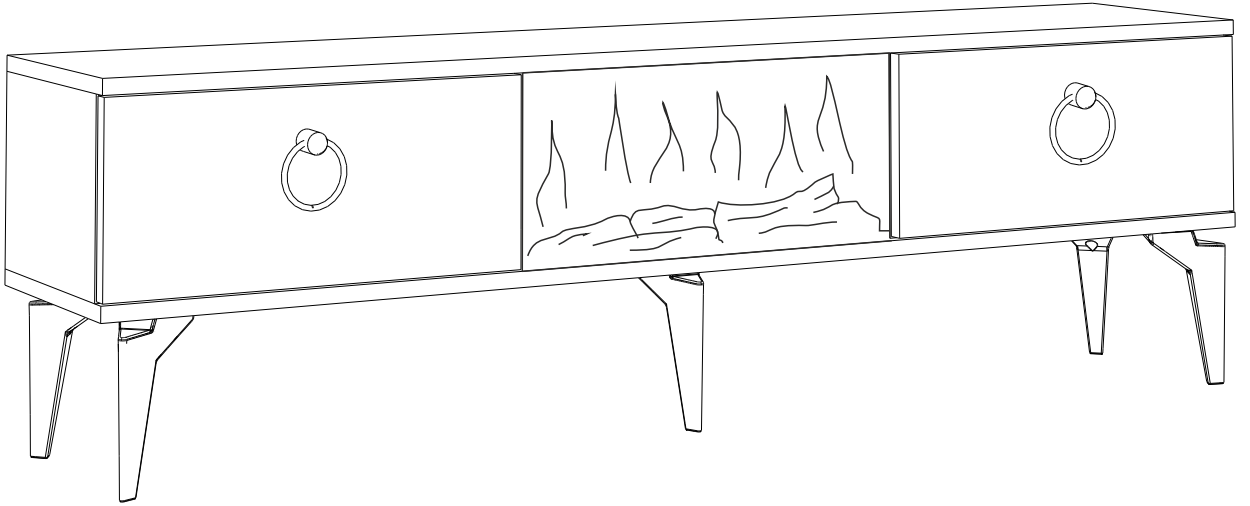

ARONA TV ALT ŞÖMİNELİ

MONTAJ VE KULLANIM KLAVUZU ASSEMBLY MANUEL

SAYFA 2

Bu modül iki kişi tarafından kurulmalıdır.
This unit should be assembled by two persons.

AKSESUAR LİSTESİ / Accessory List

Bu modülün kurulumu için gerekli olan araçlar.
The necessary tools (not included)