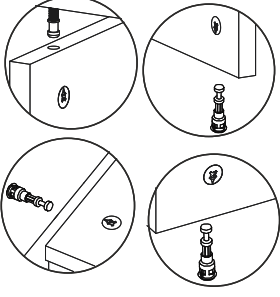

SAYFA 3

A02

Minifix Mil

A01

Minifix Gövde

A28

Arkalık Çivisi

arkalık

A52

Elegans ayak

A20

3,5x25 YHB vida