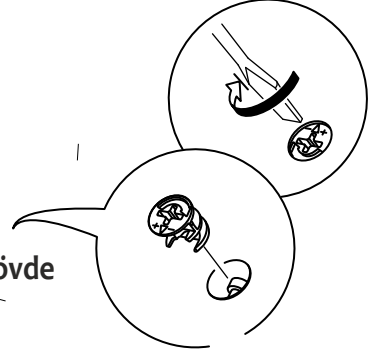

SAYFA 3

A02

Minifix Mil

A01

Minifix Gövde

A28

Arkalık Çivisi

arkalık

A52

Elegans ayak

A20

3,5x25 YHB vida