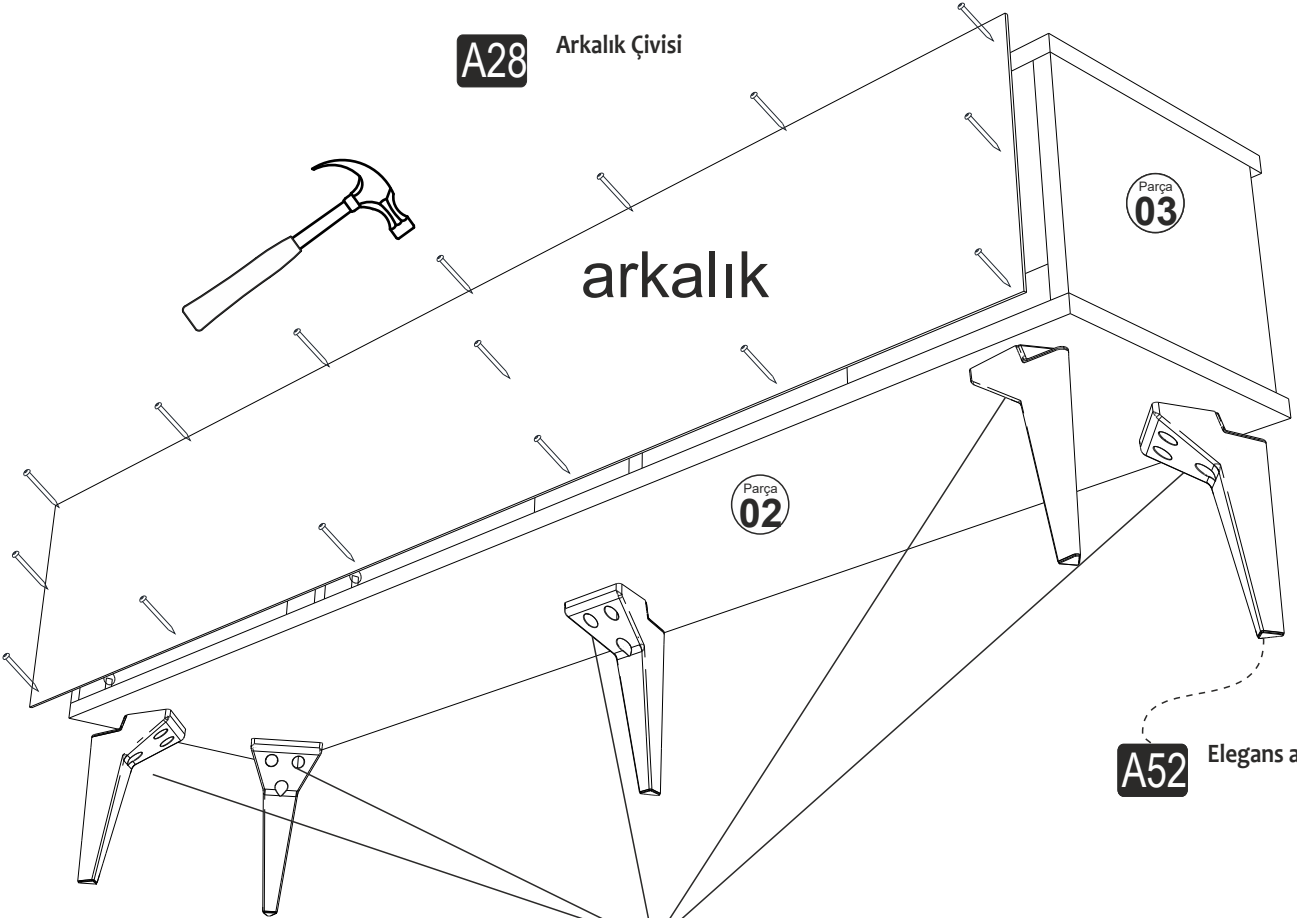

arkalık

A52

Elegans ayak

A20

3,5x25 YHB vida

MENTEŞE AYAR VİDASI

ŞÖMİNE