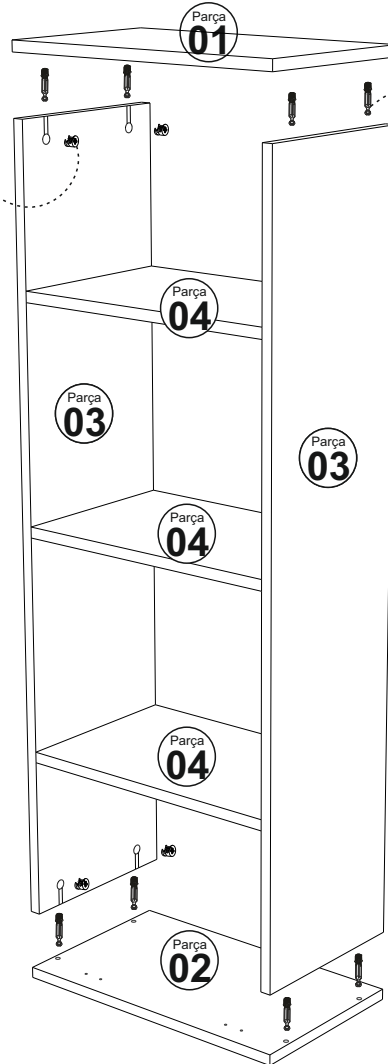

LİSSA TV KİTAPLIK

MONTAJ VE KULLANIM KLAVUZU

ASSEMBLY MANUEL

SAYFA 2

Bu modül iki kişi tarafından kurulmalıdır.
This unit should be assembled by two persons.

AKSESUAR LİSTESİ / Accessory List

Bu modülün kurulumu için gerekli olan araçlar.
The necessary tools (not included)

A01 Minifix Gövde  20x	A02 Minifix Mil  20x	A04 Minifix Tapa  20x	A10 3,5x18 YHB Vida  16x	A46 Halka Kulp  2x
A45 Üçgen ayak beyaz  4x	A12 Düz Mentеше  4x	A13 Mentеше Atlığı  4x	A28 Arkalık Çivisi  30x	A14 M4x22 Kulp Vidası  2x
A20 3,5x20 YHB vida  12x	A60 LED IŞIK  2x	PARÇA KODLAMA / GENERAL VIEW		

SAYFA 3

A01 Minifix Gövde

A02 Minifix Mil

A28

Arkalık Çivisi