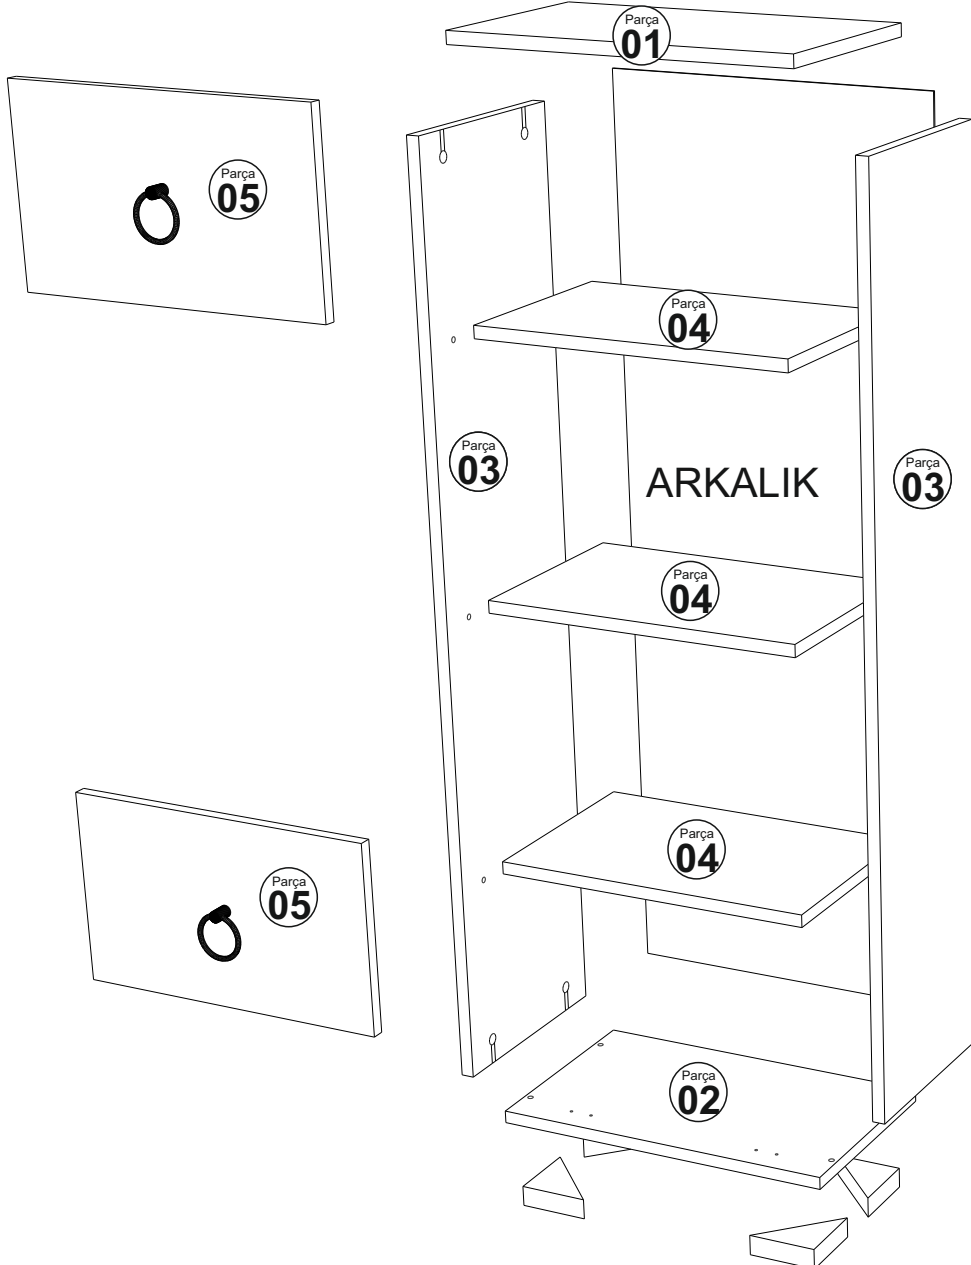

LİSSA TV KİTAPLIK

MONTAJ VE KULLANIM KLAVUZU

ASSEMBLY MANUEL

SAYFA 2

Bu modül iki kişi tarafından kurulmalıdır.
This unit should be assembled by two persons.

AKSESUAR LİSTESİ / Accessory List

Bu modülün kurulumu için gerekli olan araçlar.
The necessary tools (not included)

A01 Minifix Gövde  20x	A02 Minifix Mil  20x	A04 Minifix Tapa  20x	A10 3,5x18 YHB Vida  16x	A46 Halka Kulp  2x
A45 Üçgen ayak beyaz  4x	A12 Düz Mentеше  4x	A13 Mentеше Atlığı  4x	A28 Arkalık Çivisi  30x	A14 M4x22 Kulp Vidası  2x
A20 3,5x20 YHB vida  12x	A60 LED IŞIK  2x	PARÇA KODLAMA / GENERAL VIEW		