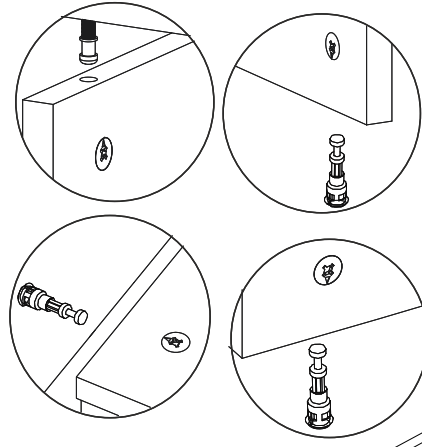

SAYFA 3

A01 Minifix Gövde

A02 Minifix Mil