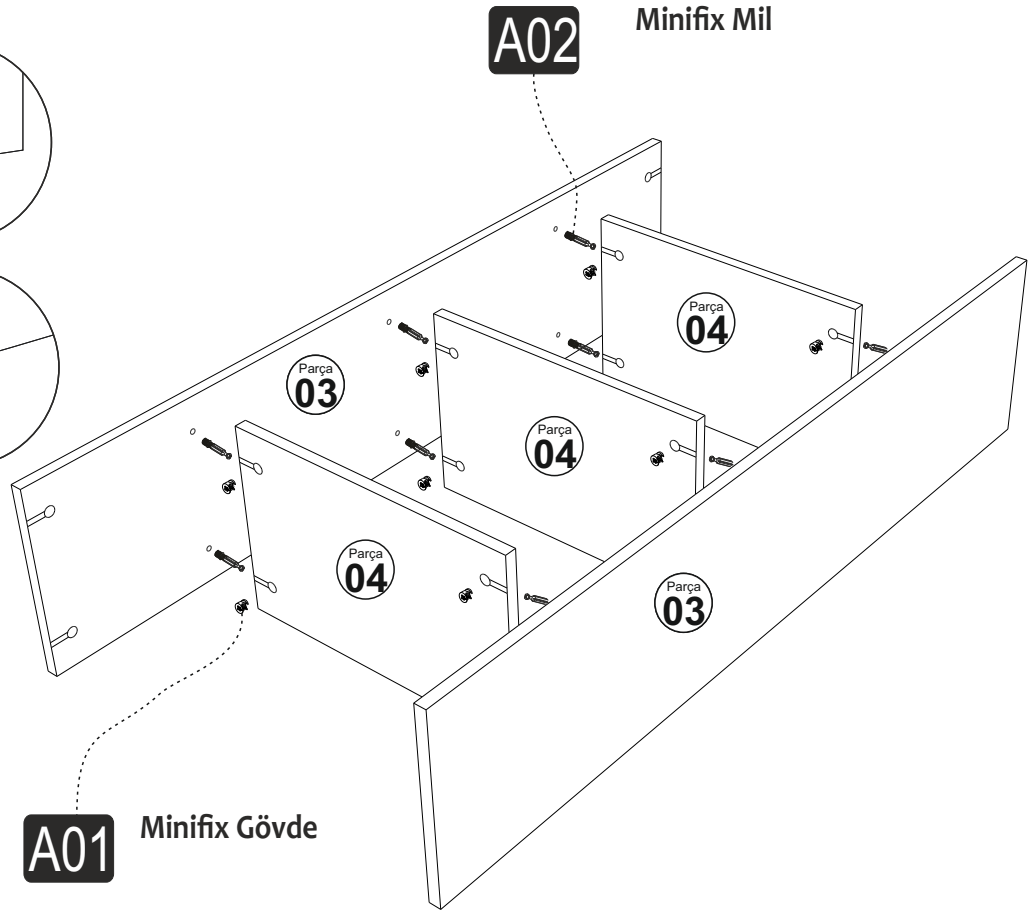

SAYFA 3

A01 Minifix Gövde

A02 Minifix Mil