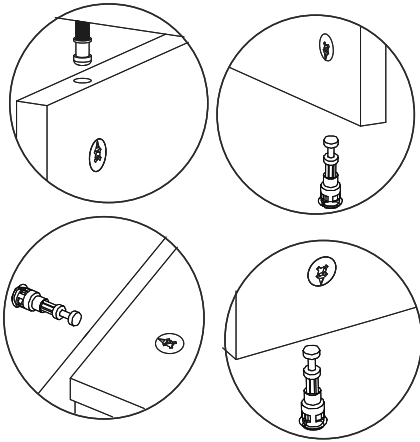

SAYFA 3

A01 Minifix Gövde

A02 Minifix Mil