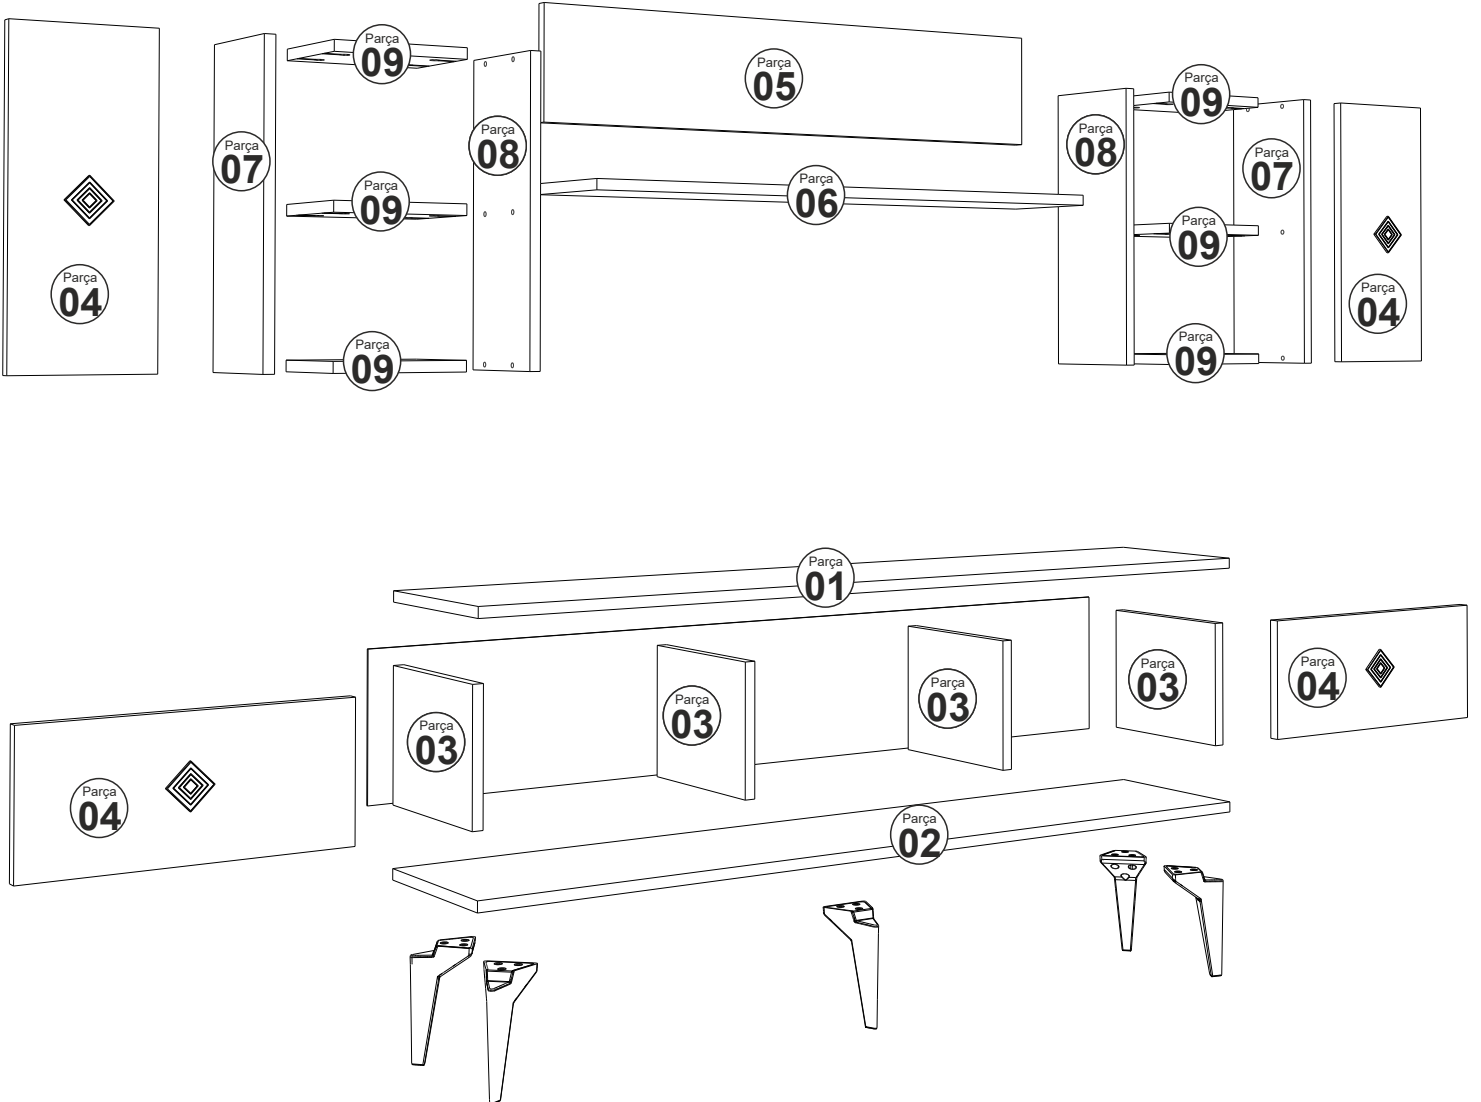

PARÇA KODLAMA / GENERAL VIEW