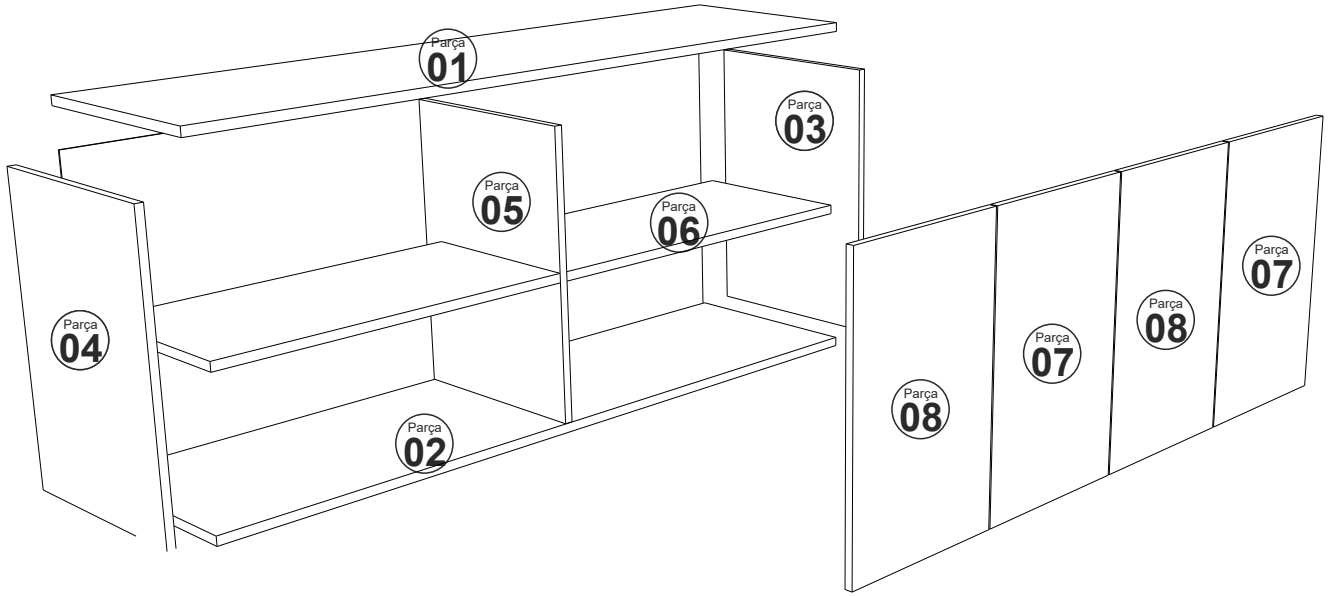

BRİCE KONSOL

MONTAJ VE KULLANIM KLAVUZU ASSEMBLY MANUEL

SAYFA 2

Bu modül iki kişi tarafından kurulmalıdır.
This unit should be assembled by two persons.

AKSESUAR LİSTESİ / Accessory List

Bu modülün kurulumu için gerekli olan araçlar.
The necessary tools (not included)

A01 Minifix Gövde  12x	A02 Minifix Mil  12x	A41 Yarım deve menteşe  4x	A04 Minifix Tapa Değişken  12x	A10 3,5x18 YHB Vida  52x
BONE AYAK  5x	A12 Düz Menteşe  4x	A13 Menteşe Atlığı  8x	A40 RAF PİMİ  8x	A28 Arkalık Çivisi  36x
A43 Kare kulp  4x	M4x22 Kulp Vidası  8x	PARÇA KODLAMA / GENERAL VIEW		