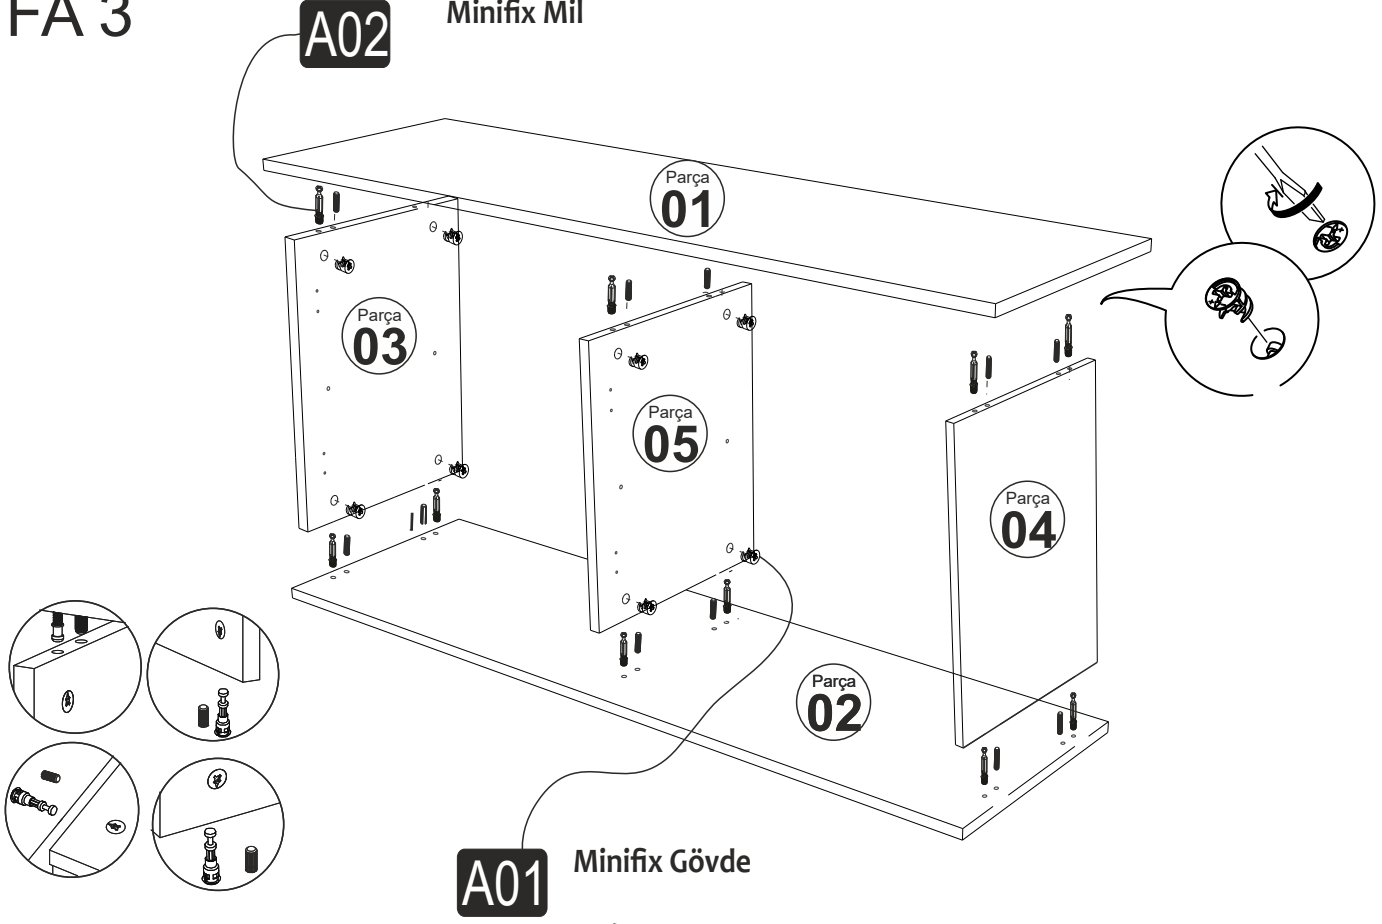

Minifix Mil

A02

A01

Minifix Gvde

A28

Arkalık ivisi