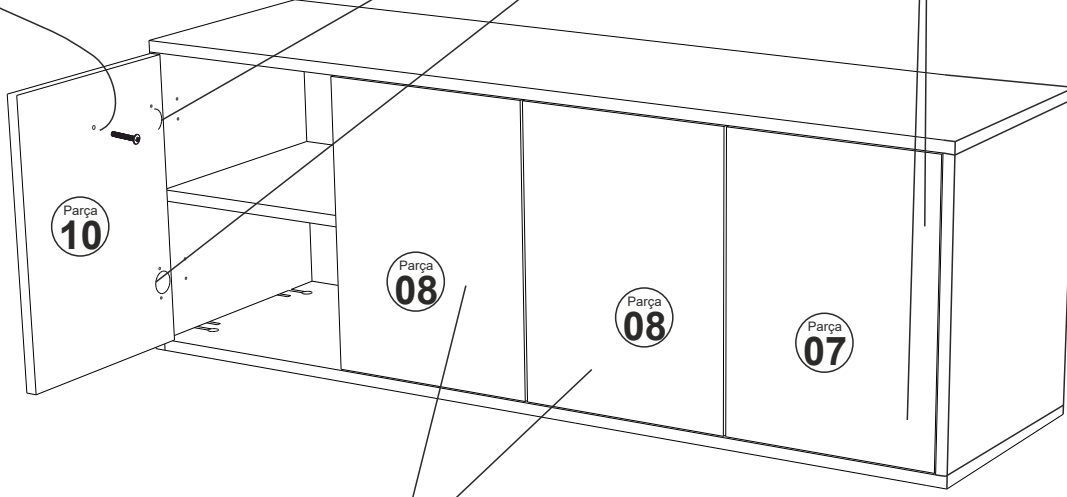

A41 Yarım deve menteşe