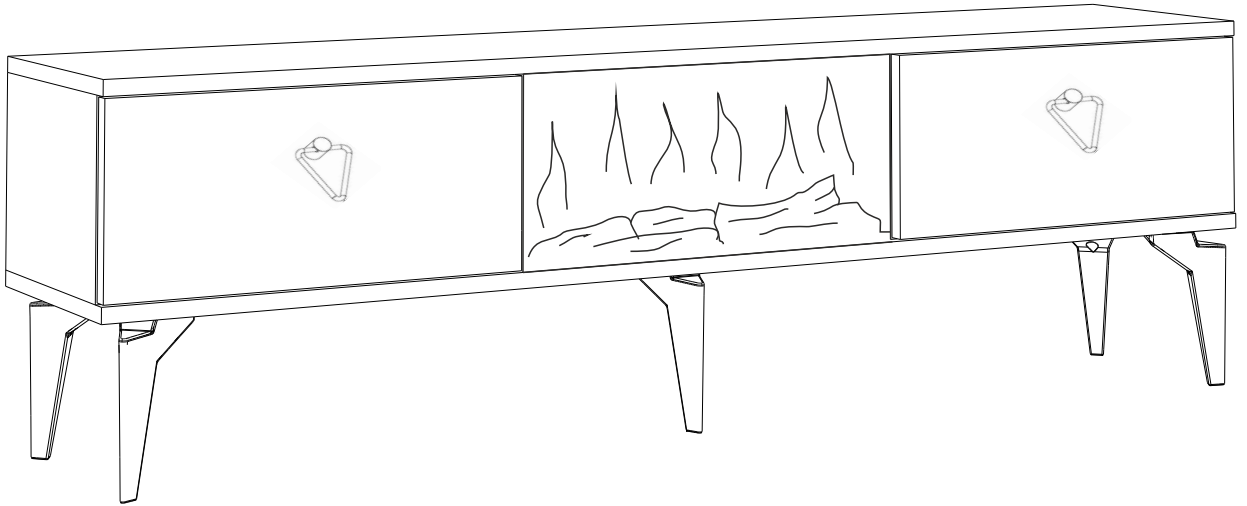

VARNA TV ALT

ŐÖMİNELİ

MONTAJ VE KULLANIM KLAVUZU

ASSEMBLY MANUEL

SAYFA 2

Bu modül iki kişi tarafından kurulmalıdır.
This unit should be assembled by two persons.

AKSESUAR LİSTESİ / Accessory List

Bu modülün kurulumu için gerekli olan araçlar.
The necessary tools (not included)