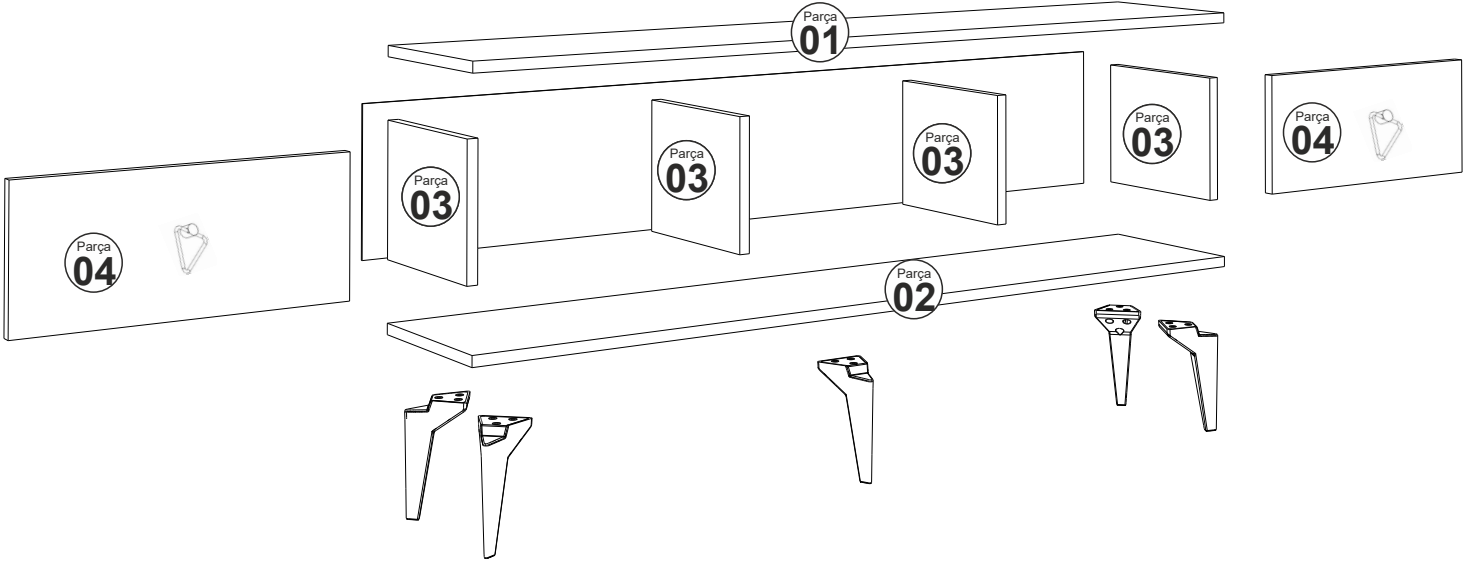

PARÇA KODLAMA / GENERAL VIEW