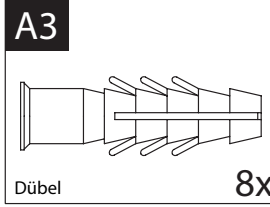

4x

Köşe Birleştirici

Su Terazisi

A1

4,2x32

Vida

8x

A3