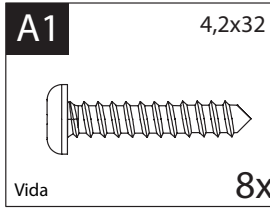

4x

Köşe Birleştirici

Su Terazisi

A1

4,2x32

Vida

8x

A3