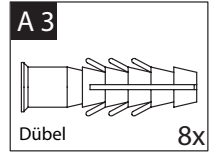

2x

A 2 3,9 x 18	A 4 3,9 x 18	A 5 3,5 x 38	B 1	B 2
				
Vida 4x	Vida 8x	Vida 8x	Sıkıştırma Fitili 2x	Cam Tutucu 4x

Not: Eğer montaj yapılan yüzey çatlamaya veya kırılmaya karşı dirençli değilse veya buna eğilimliyse, önce daha küçük bir matkap ucu kullanarak pilot delme yapılması ve ardından son boyuta geçilmesi önerilir.