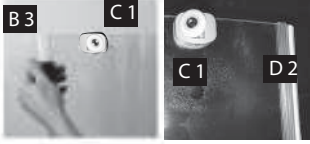

C 1 Üst Rulman 4x	C 2 Alt Rulman 4x	B 3 Ray Profili 4x	B 4 Kulp 2x	D 2 Duvar Profili 2x