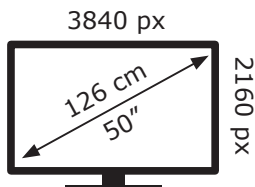

ENERG

ARÇELİK

A50 D 895 A AT2T00

59 kWh/1000h

ABCDEF**G**

84 kWh/1000h

2019/2013