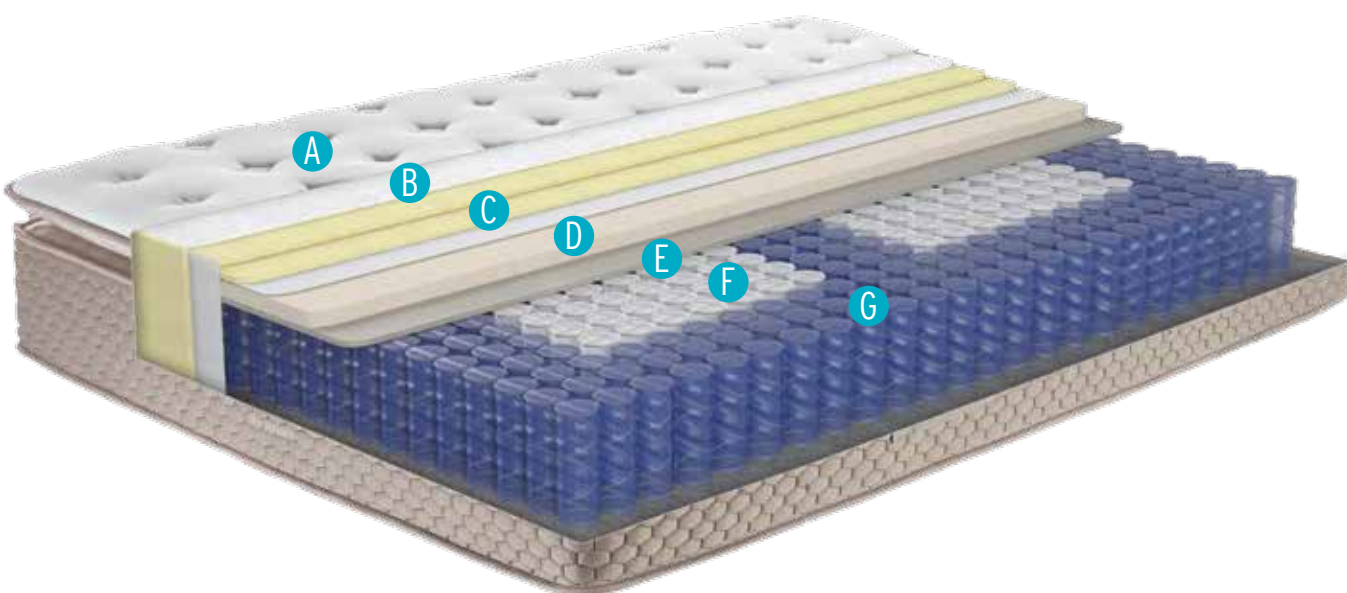

pierre cardin

yatak

“Biçimi ortaya çıkarmak için oranlar ve çizgiler doğru olmalı.”

Pierre Cardin

Roll & Sleep

Power Edge Pocket Yay Sistemi Uyku Sağlığınız İçin Geliştirildi...

Gün boyu yaşadığınız yoğun ve yorucu koşuşturmanın ardından sizi adeta sararak, güne yenilenmiş olarak başlamanızı sağlayacak, kaliteli ve sağlıklı bir uyku deneyimi vad ediyor.

PREMIUM

Katmanları

- A) Viskon kumaş
- B) Antialerjik elyaf votka
- C) Yüksek yoğunluklu konfor katmanı
- D) Needle punch kumaş
- E) Nonwoven votka
- F) Power edge yay sistemi konfor bileşeni
- G) Power edge yay sistemi destek bileşeni

YATAK SERTLİK DERESESİ

YUMUŞAK

SERT

Roll Pack
Rulo paketeleme teknolojisi sayesinde ürününüz hızlı şekilde teslim edilirken; kurulumu kolay, pratik ve hijyeniktir.

Çevre Dostu
Özel kenar destek sistemi ve üretim metodu sayesinde ürünün %24 dayanıklılığı artırılıp daha az doğal kaynak kullanılmıştır.

Smart Edge Pro® Yay Teknolojisi
Patentli Smart Edge® Pro yay teknolojisi, 5 bölge ve maksimum destek sağlayan kenar tasarımı sayesinde omurga sağlığı ve uyku konforunu sağlar.

Titanyum Alaşımı
Özel titanyum alaşımli çelik telleri sayesinde yayların dayanımı geleneksel yatak yaylarına kıyasla iki kat arttırılmıştır.

Full HD
Özel kenar yay teknolojisi sayesinde yatağınızın her santimini uyku yüzeyi olarak kullanabilirsiniz.

Esler İçin Uygun
Birbirinden bağımsız, esiz Power Edge yay teknolojisi sayesinde esler birbirlerinin dönüş hareketlerinden etkilenmez.

2.5 Kat Daha Fazla Yay
Klasik yay sistemlerine oranla metrekareye düşen yay sayısı 2.5 kat daha fazladır. Bu sayede vücudun farklı bölgelerine maksimum destek sağlar.

Güçlü Dayanıklılık
Pierre Cardin yatakları, yüksek üretim standartları ve uluslararası normlarda kullanılan malzemeleri sayesinde uzun yıllar size benzersiz konfor sunar.

Viscon Kumaş
Ocaliptus ağacının liflerinden elde edilen viscon kumaşın yüksek nem emici özelliği sayesinde uyku esnasında ideal uyku mikro iklimini sağlar.