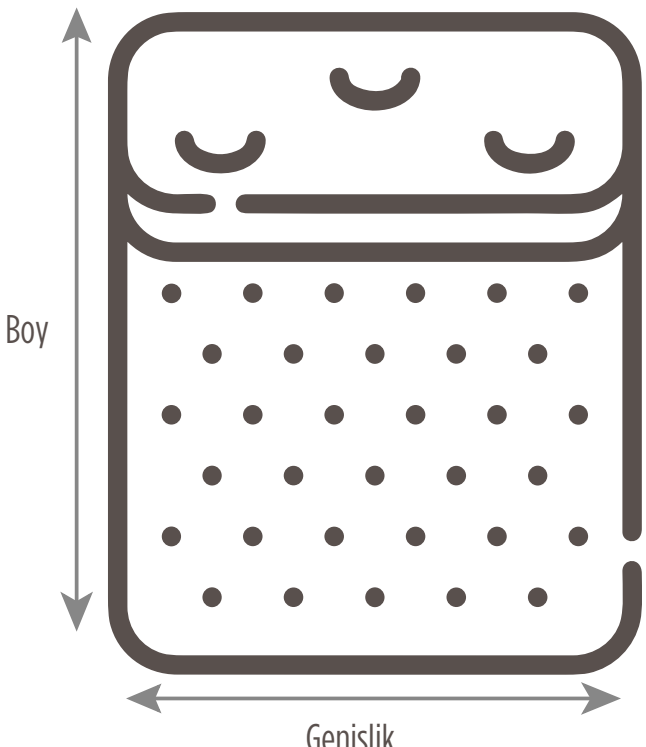

PREMIUM

Yatak Ebatları
Genişlik x Boy
90x190 cm
90x200 cm
100x200 cm
120x200 cm
140x190 cm
140x200 cm
150x200 cm
160x200 cm
180x200 cm

Koli Ebatları
Genişlik x Boy x Yükseklik
35x35x102 cm
35x35x102 cm
35x35x112 cm
35x35x132 cm
35x35x152 cm
35x35x152 cm
35x35x162 cm
35x35x172 cm
35x35x192 cm