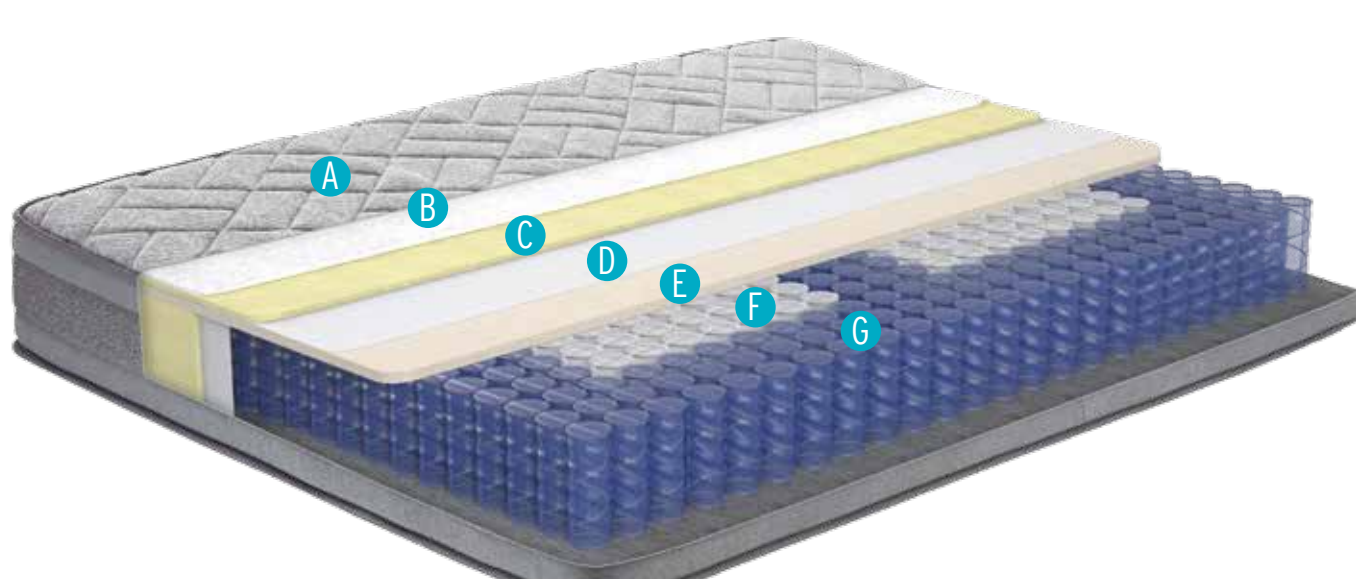

pierre cardin

yatak

“Biçimi ortaya çıkarmak için oranlar ve çizgiler doğru olmalı.”

Pierre Cardin

Roll & Sleep

Power Edge Pocket Yay Sistemi Uyku Sağlığınız İçin Geliştirildi...

Gün boyu yaşadığınız yoğun ve yorucu koşuşturmanın ardından sizi adeta sararak, güne yenilenmiş olarak başlamanızı sağlayacak, kaliteli ve sağlıklı bir uyku deneyimi vadediyor.

ESSENTIAL

Katmanları

- A) Viskon kumaş
- B) Antialerjik elyaf vatkı
- C) Yüksek yoğunluklu konfor katmanı
- D) Needle punch kumaş
- E) Nonwoven vatkı
- F) Power edge yay sistemi konfor bileşeni
- G) Power edge yay sistemi destek bileşeni

YATAK SERTLİK DERESESİ

YUMUŞAK

SERT

Roll Pack
Rulo paketeleme teknolojisi sayesinde ürününüz hızlı şekilde teslim edilirken; kurulumu kolay, pratik ve hijyeniktir.

Çevre Dostu
Özel kenar destek sistemi ve üretim metodu sayesinde ürünün %24 dayanıklılığı artırılıp daha az doğal kaynak kullanılmıştır.

Smart Edge Pro® Yay Teknolojisi
Patentli Smart Edge® Pro yay teknolojisi, 5 bölge ve maksimum destek sağlayan kenar tasarımı sayesinde omurga sağlığı ve uyku konforunu sağlar.

Titanyum Alaşımı
Özel titanyum alaşımli çelik telleri sayesinde yayların dayanımı geleneksel yatak yaylarına kıyasla iki kat arttırılmıştır.

Full HD
Özel kenar yay teknolojisi sayesinde yatağınızın her santimini uyku yüzeyi olarak kullanabilirsiniz.

Esler İçin Uygun
Birbirinden bağımsız, esiz Power Edge yay teknolojisi sayesinde esler birbirlerinin dönüş hareketlerinden etkilenmez.

2,5 Kat Daha Fazla Yay
Klasik yay sistemlerine oranla metrekareye düşen yay sayısı 2,5 kat daha fazladır. Bu sayede vücudun farklı bölgelerine maksimum destek sağlar.

Güçlü Dayanıklılık
Pierre Cardin yatakları, yüksek üretim standartları ve uluslararası normlarda kullanılan malzemeleri sayesinde uzun yıllar size benzersiz konfor sunar.

Viscon Kumaş
Ocaliptus ağacının liflerinden elde edilen viscon kumaşın yüksek nem emici özelliği sayesinde uyku esnasında ideal uyku mikro iklimini sağlar.