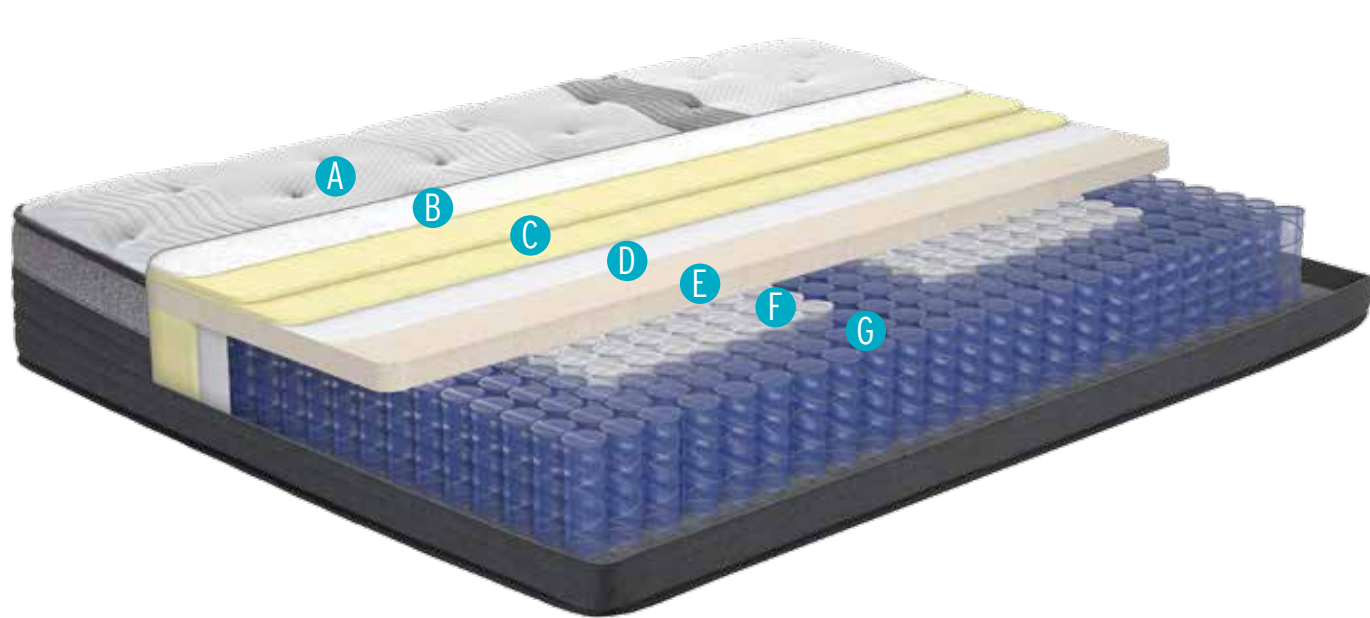

pierre cardin yatak

“Biçimi ortaya çıkarmak için oranlar ve çizgiler doğru olmalı.”

Pierre Cardin

Roll & Sleep

Power Edge Pocket Yay Sistemi Uyku Sağlığınız İçin Geliştirildi...

Gün boyu yaşadığınız yoğun ve yorucu koşuşturmanın ardından sizi adeta sararak, güne yenilenmiş olarak başlamanızı sağlayacak, kaliteli ve sağlıklı bir uyku deneyimi vad ediyor.

EXPERT

Katmanları

- A) Viskon kumaş
- B) Antialerjik elyaf votka
- C) Yüksek yoğunluklu konfor katmanı
- D) Needle punch kumaş
- E) Nonwoven votka
- F) Power edge yay sistemi konfor bileşeni
- G) Power edge yay sistemi destek bileşeni

YATAK SERTLİK DERESESİ

YUMUŞAK

SERT

Roll Pack
Birbirinden bağımsız, esiz Rulo paketeleme teknolojisi sayesinde ürününüz hızlı şekilde teslim edilirken; kurulumu kolay, pratik ve hijyeniktir.

Çevre Dostu
Özel kenar destek sistemi ve üretim metodu sayesinde ürünün %24 dayanıklılığı artırılıp daha az doğal kaynak kullanılmıştır.

Smart Edge Pro® Yay Teknolojisi
Patentli Smart Edge® Pro yay teknolojisi, 5 bölge ve maksimum destek sağlayan kenar tasarımı sayesinde omurga sağlığı ve uyku konforunu sağlar.

Titanium Alaşımı
Özel titanium alaşım çelik telleri sayesinde yayların dayanımı geleneksel yatak yaylarına kıyasla iki kat artırılmıştır.

Full HD
Özel kenar yay teknolojisi sayesinde yatağınızın her santimini uyku yüzeyi olarak kullanabilirsiniz.

Esler İçin Uygun
Birbirinden bağımsız, esiz Power Edge yay teknolojisi sayesinde esler birbirlerinin dönüş hareketlerinden etkilenmez.

2.5 Kat Daha Fazla Yay
Klasik yay sistemlerine oranla metrekareye düşen yay sayısı 2.5 kat daha fazladır. Bu sayede vücudun farklı bölgelerine maksimum destek sağlar.

Güçlü Dayanıklılık
Pierre Cardin yatakları, yüksek üretim standartları ve uluslararası normlarda kullanılan malzemeleri sayesinde uzun yıllar size benzersiz konfor sunar.

Viscon Kumaş
Ocaliptus ağacının liflerinden elde edilen viscon kumaşın yüksek nem emici özelliği sayesinde uyku esnasında ideal uyku mikro iklimini sağlar.