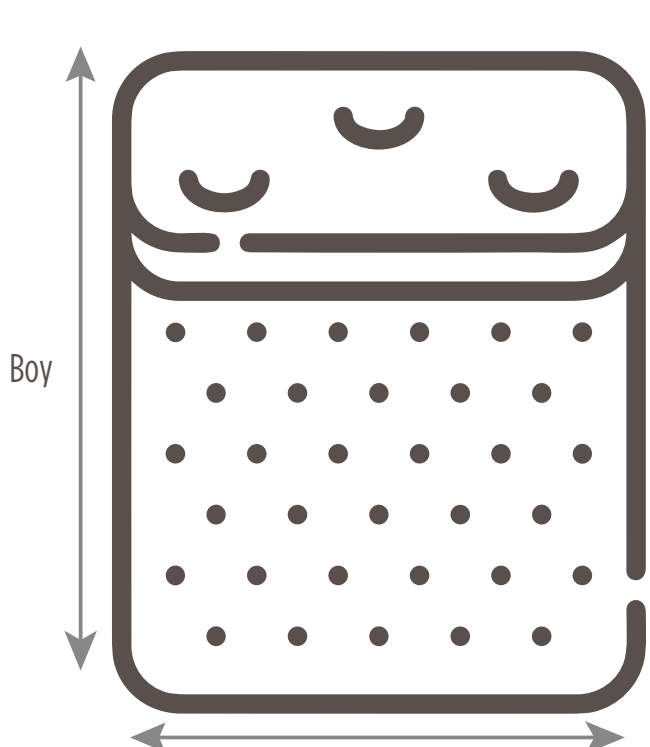

EXPERT

Yatak Ebatları
Genişlik x Boy
90x190 cm
90x200 cm
100x200 cm
120x200 cm
140x190 cm
140x200 cm
150x200 cm
160x200 cm
180x200 cm

Koli Ebatları
Genişlik x Boy x Yükseklik
35x35x102 cm
35x35x102 cm
35x35x112 cm
35x35x132 cm
35x35x152 cm
35x35x152 cm
35x35x162 cm
35x35x172 cm
35x35x192 cm