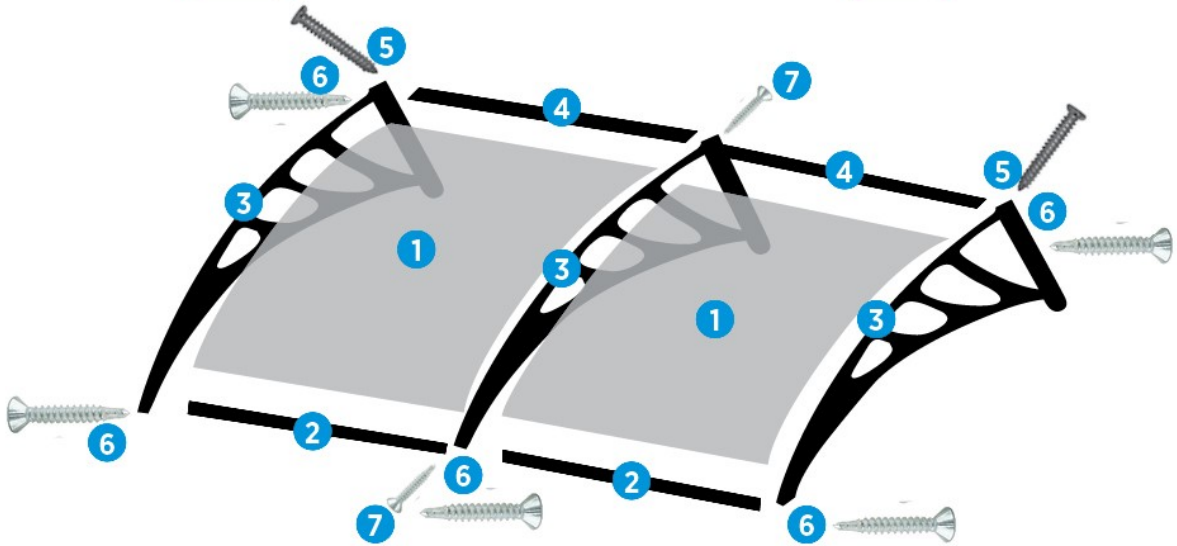

İlave Modüllerle
İstenilen genişliğe
uzatılabilir.

İlave Modüllerle
İstenilen genişliğe
uzatılabilir.

	Parça Resmi	Adet	Parça Adı		Parça Resmi	Adet	Parça Adı
1		1	Polikarbon Levha	4		1	Alüminyum Arka Bar Profili
2		1	Alüminyum Ön Bar Profili	5		4	Tork - Buldex Vida (7.5x120 mm)
3		2	Sundurma Ayağı	6		4	Akıllı Vida (3.9x19 mm)
				7			İlave Modüller İçin Akıllı Vida (3.9x16 mm)