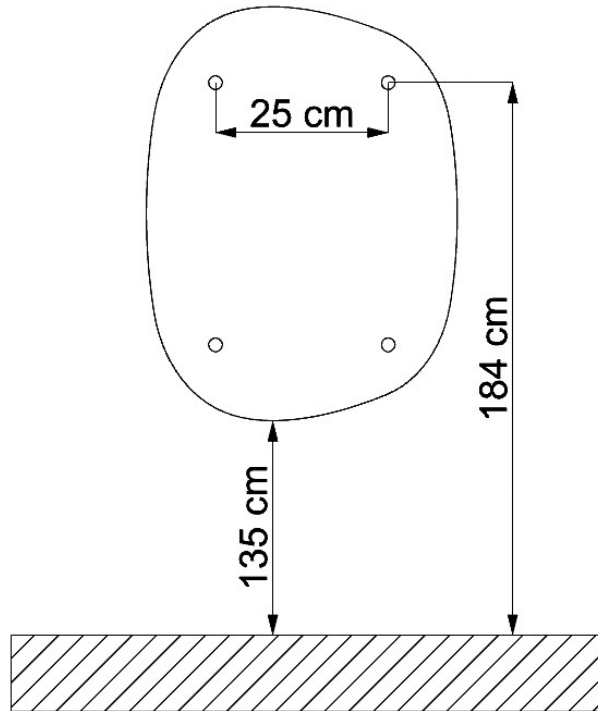

roomArt[®]
collection

Lotus 45cm

1 - 450*600*18 x1

1

1

2

3

2