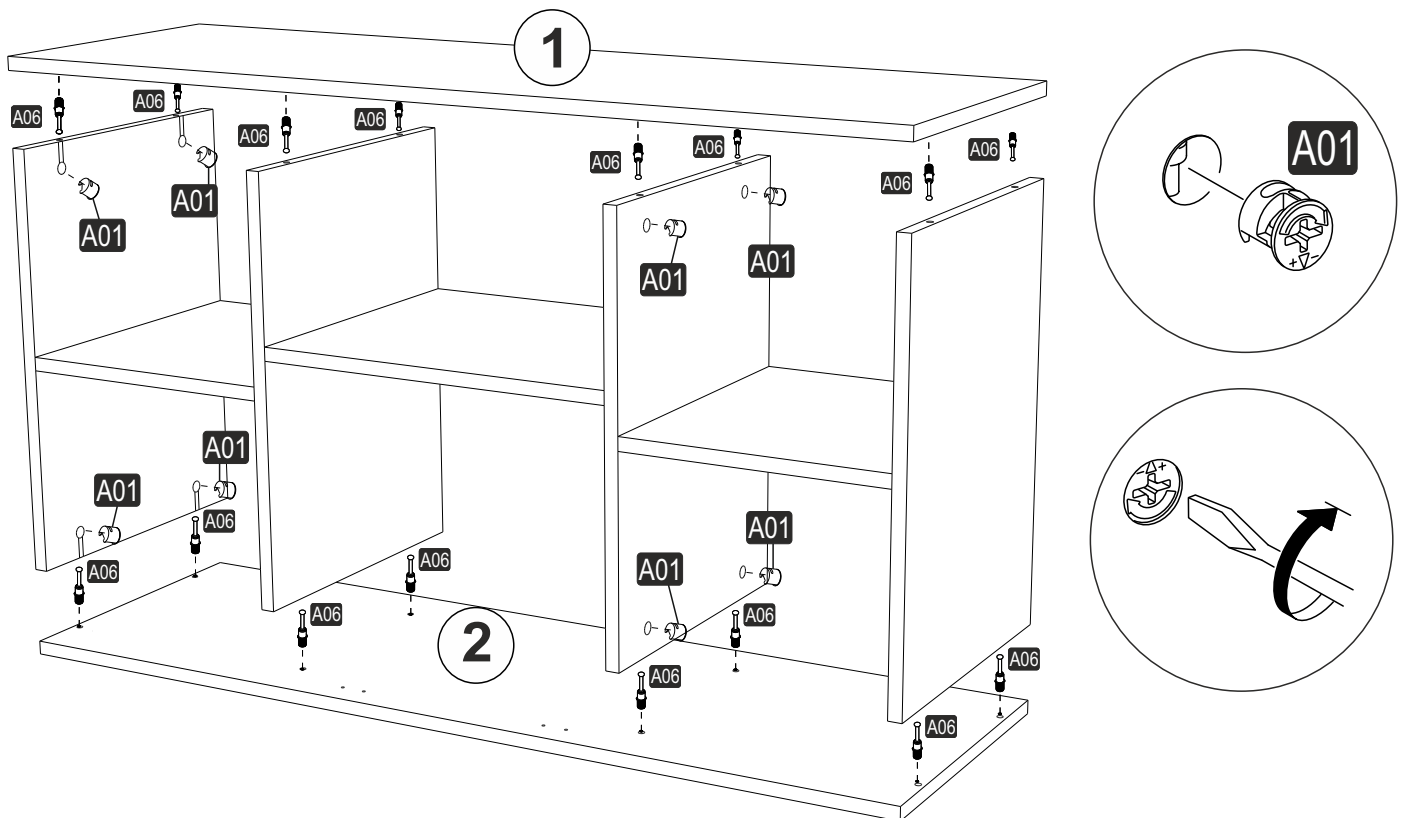

# ACCESSORY LIST

<b>A06</b> Minifix M8  <b>28x</b>	<b>A01</b> Minifix G18  <b>28x</b>	<b>A28</b> AC  <b>36x</b>	<b>A13</b> MA  <b>6x</b>	<b>A12</b> DM  <b>6x</b>
<b>A04</b> Minifix Tapa  <b>28x</b>	<b>A49</b> KLPVD  <b>3x</b> 20mm	<b>A10</b> 3,5x18  <b>24x</b>	<b>A52</b> ELEGANS AYAK  <b>4x</b>	<b>A50</b> ZİRVE KULP  <b>3x</b>
<b>A29</b> 3,5x30 YHB vida  <b>12x</b>				

## GENERAL VIEW

1

2

3

4