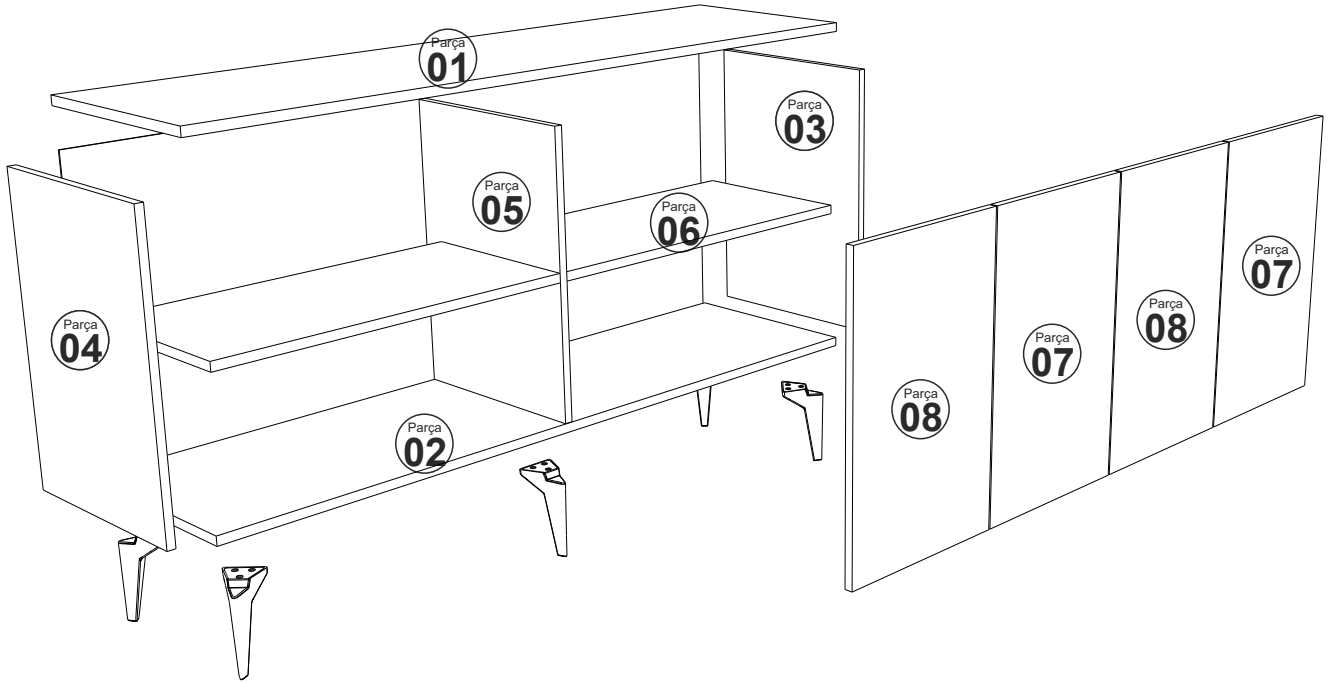

ALİZA KONSOL

MONTAJ VE KULLANIM KLAVUZU ASSEMBLY MANUEL

SAYFA 2

Bu modül iki kişi tarafından kurulmalıdır.
This unit should be assembled by two persons.

AKSESUAR LİSTESİ / Accessory List

Bu modülün kurulumu için gerekli olan araçlar.
The necessary tools (not included)

| | | | | |
|---|---|--|---|--|
| A01 Minifix Gövde  12x | A02 Minifix Mil  12x | A41 Yarım deve menteşe  4x | A04 Minifix Tapa Değişken  12x | A10 3,5x18 YHB Vida  32x |
| A52 ELEGANS AYAK  5x | A12 Düz Menteşe  4x | A13 Menteşe Atlığı  8x | A40 RAF PİMİ  8x | A28 Arkalık Çivisi  36x |
| Kare kulp  4x | A14 M4x22 Kulp Vidası  4x | PARÇA KODLAMA / GENERAL VIEW | | |
| A29 3,5x30 YHB vida  AYAK MOTAJI İÇİN 15x | | | | |