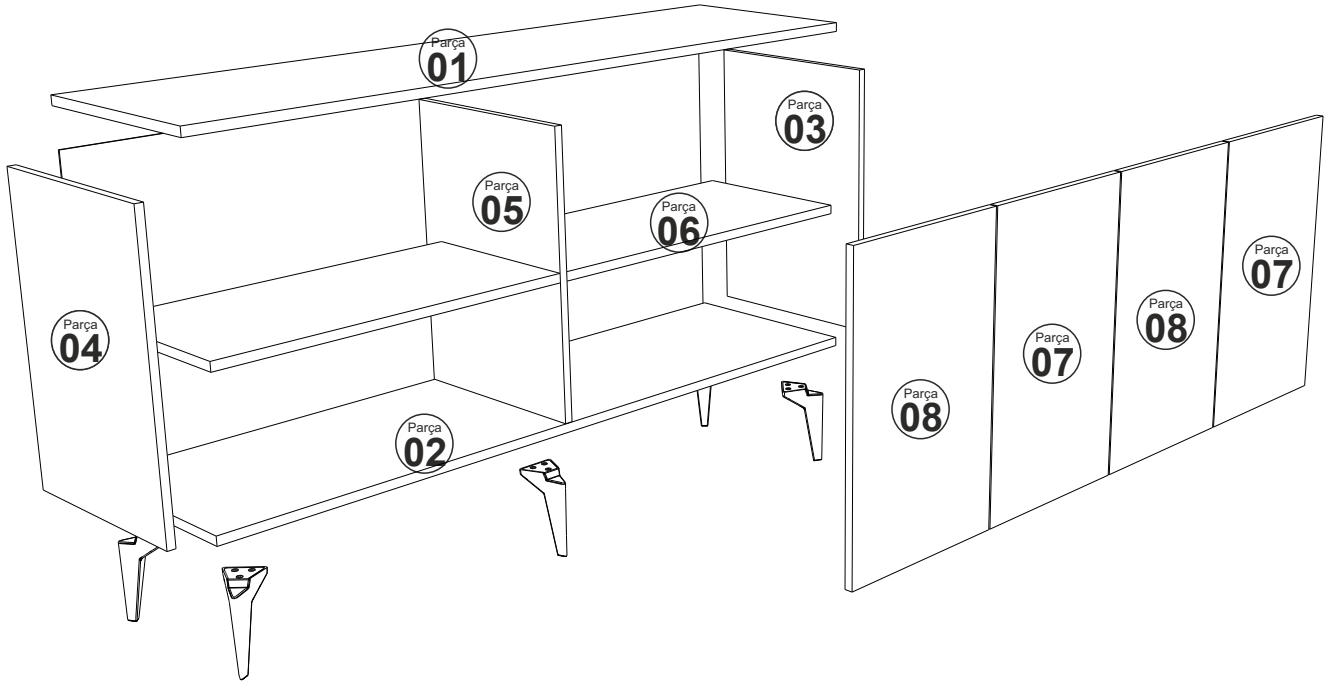

OSSO KONSOL

MONTAJ VE KULLANIM KLAVUZU

ASSEMBLY MANUEL

SAYFA 2

Bu modül iki kişi tarafından kurulmalıdır.
This unit should be assembled by two persons.

AKSESUAR LİSTESİ / Accessory List

Bu modülün kurulumu için gerekli olan araçlar.
The necessary tools (not included)

A01 Minifix Gövde  12x	A02 Minifix Mil  12x	A29 3,5x30 YHB vida  AYAK MOTAJI İÇİN 15x	A04 Minifix Tapa  Değişken 12x	A10 3,5x18 YHB Vida  32x
A52 ELEGANS AYAK  5x	A12 Düz Mentеше  4x	A13 Mentеше Atlığı  8x	A40 RAF PİMİ  8x	A28 Arkalık Çivisi  36x
Kare kulp  4x	A14 M4x22 Kulp Vidası  4x	PARÇA KODLAMA / GENERAL VIEW		
A41 Yarım deve menteşe  4x				