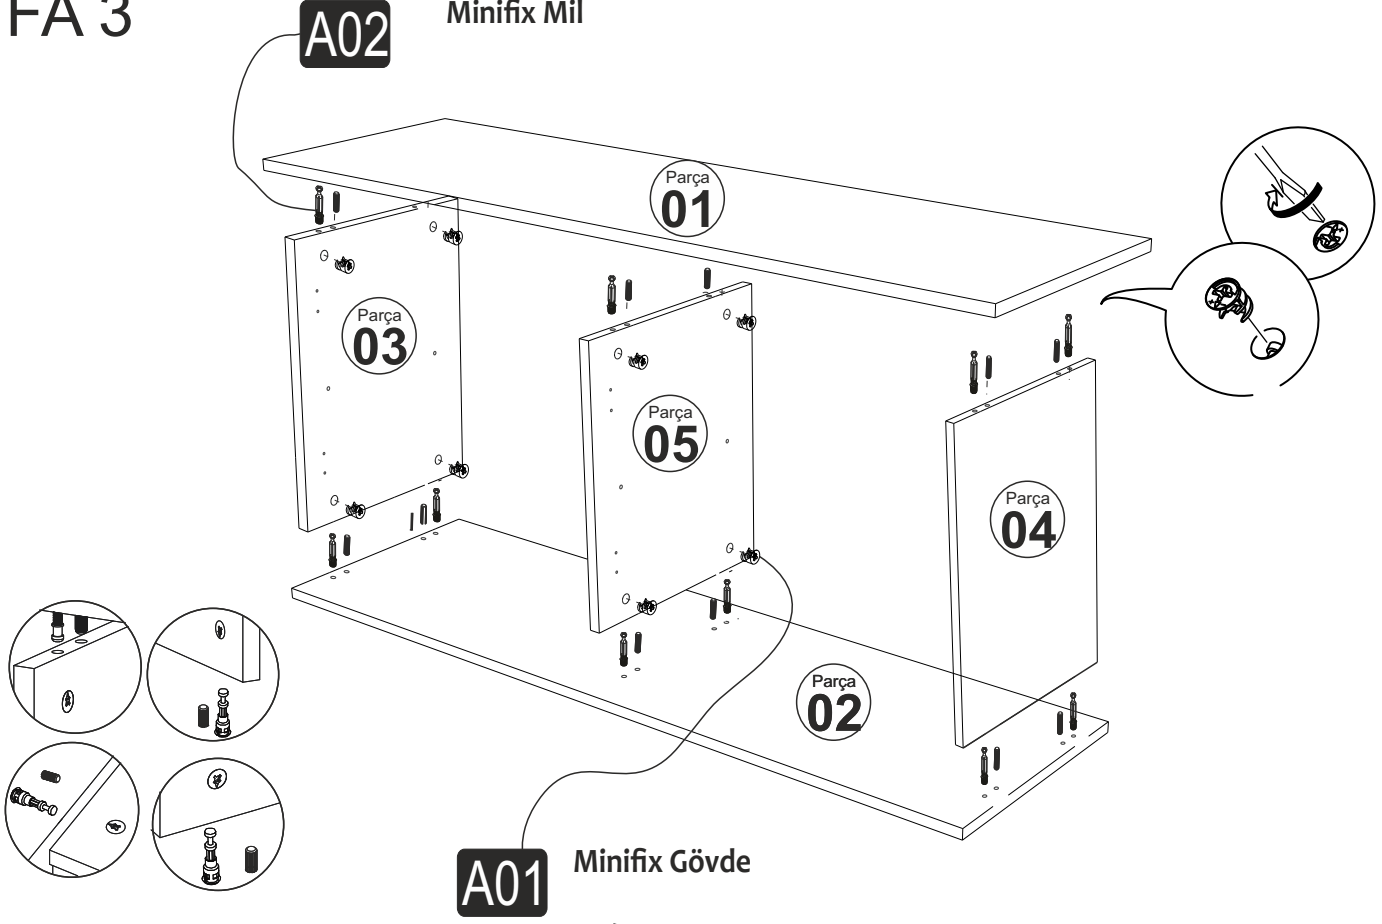

Minifix Mil

A02

A01

Minifix Gövde

A28

Arkalık Çivisi