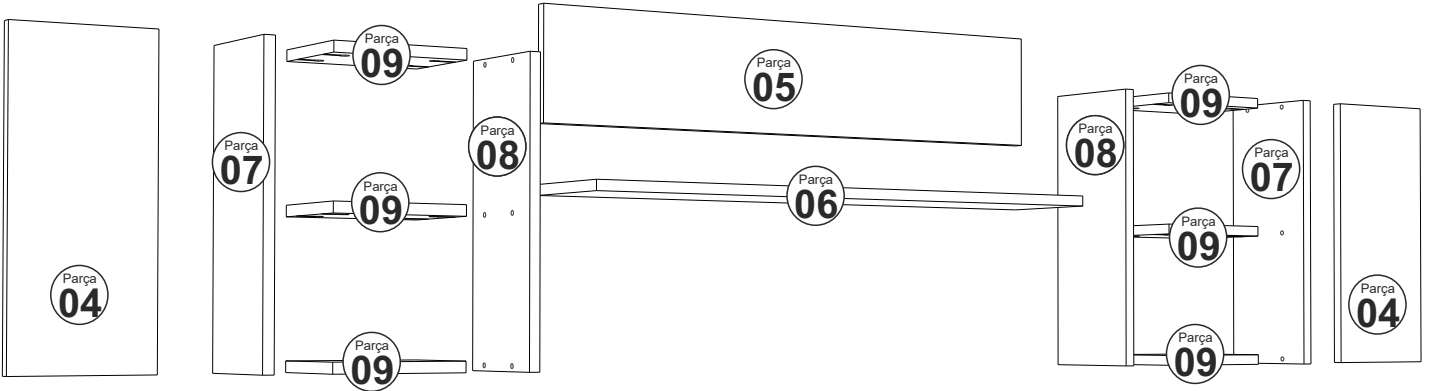

PARÇA KODLAMA / GENERAL VIEW