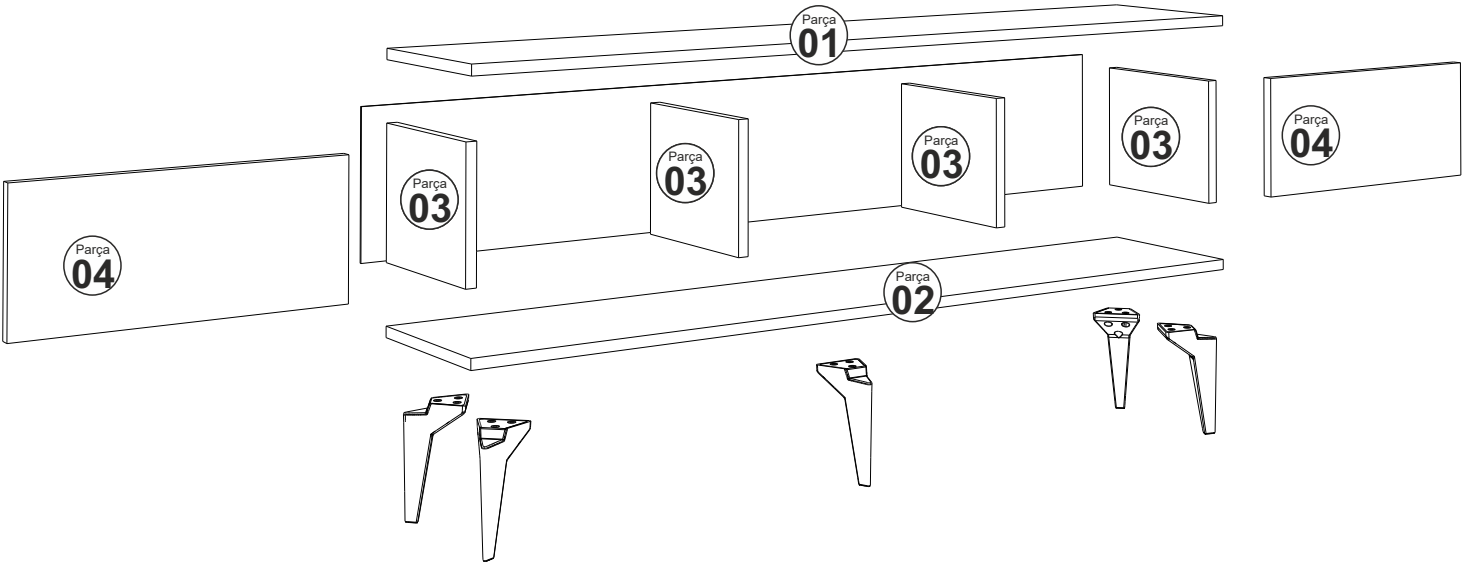

PARÇA KODLAMA / GENERAL VIEW