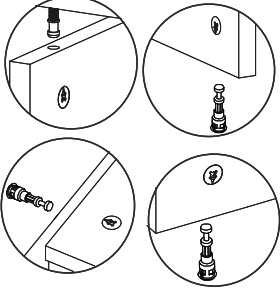

SAYFA 3

A02

Minifix Mil

A01

Minifix Gövde

A28

Arkalık Çivisi

A52

Elegans ayak

A20

3,5X25 YHB vida