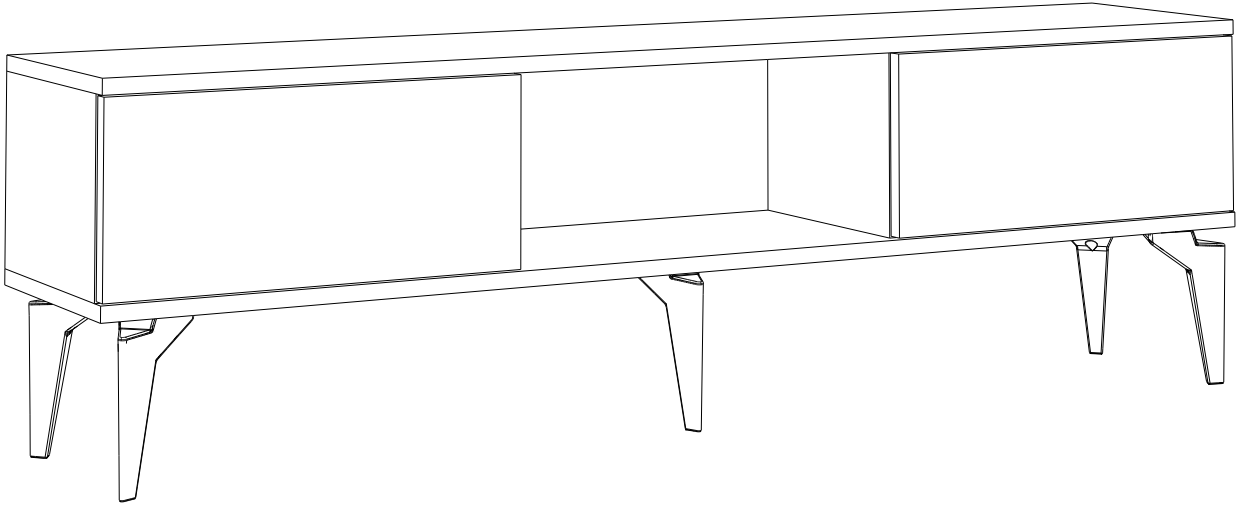

ZENİT TV ÜNİTESİ

MONTAJ VE KULLANIM KLAVUZU ASSEMBLY MANUEL

SAYFA 2

Bu modül iki kişi tarafından kurulmalıdır.
This unit should be assembled by two persons.

AKSESUAR LİSTESİ / Accessory List

Bu modülün kurulumu için gerekli olan araçlar.
The necessary tools (not included)