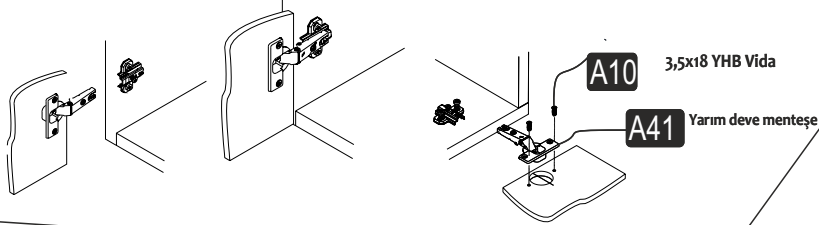

A02

Minifix Mil

A01

Minifix Gövde

+2

A02 Minifix Mil

A01

Minifix Gövde