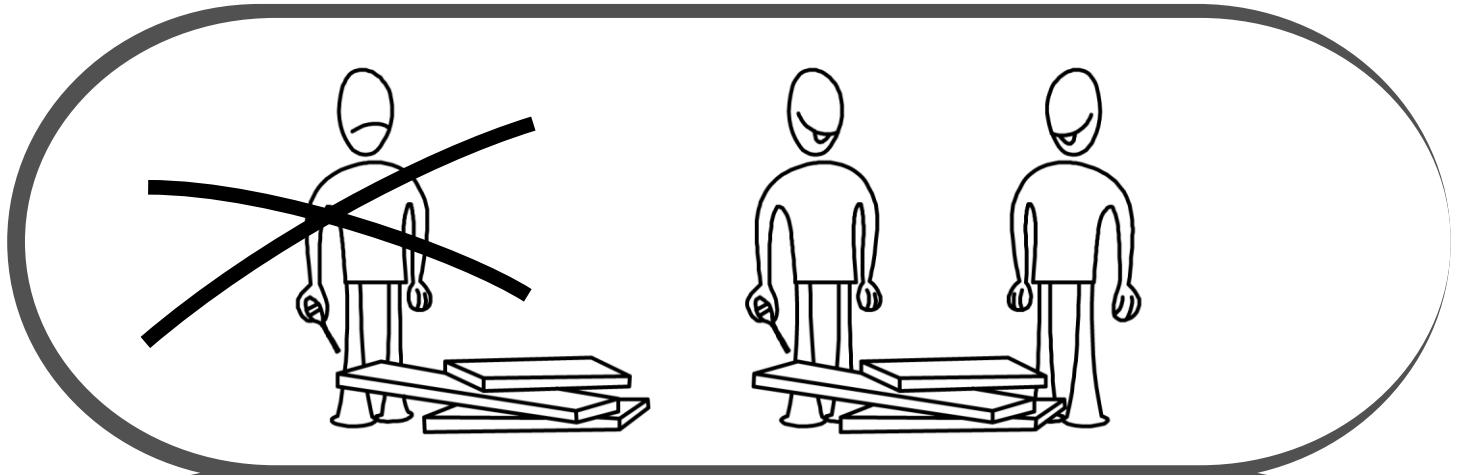

VANIA TV STAND

VANIA TV SEHPASI

Tv1139

MONTAJ VE KULLANIM KILAVUZU  
ASSEMBLY MANUEL

Bu modülün kurulumu için gerekli olan araçlar.  
The necessary tools (not included)

Bu modül iki kişi tarafından kurulmalıdır.  
This unit should be assembled by two persons.