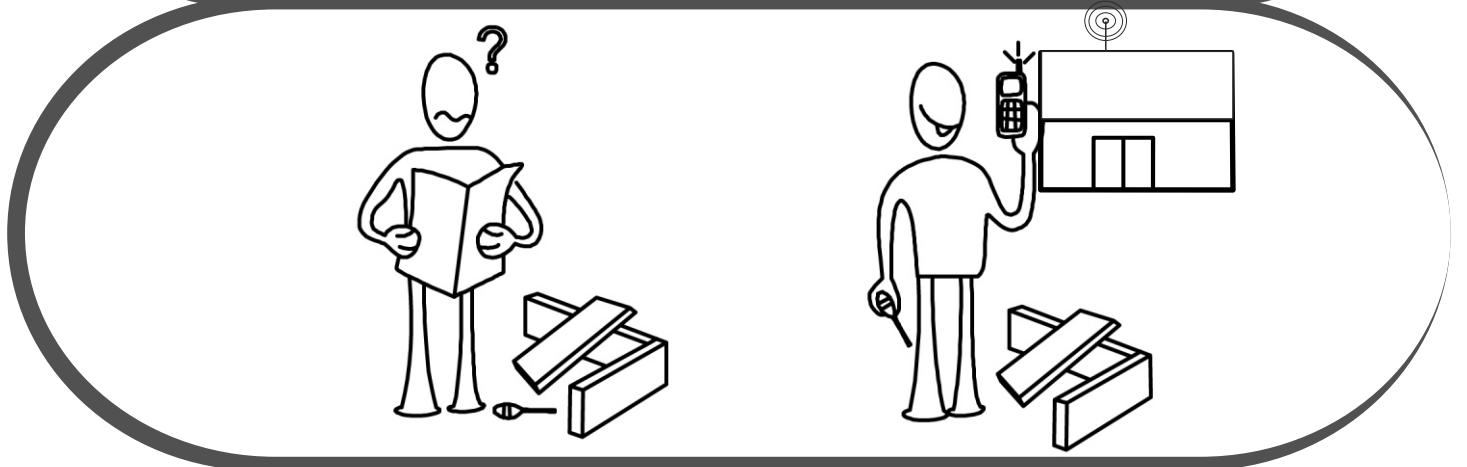

VANIA TV STAND

VANIA TV SEHPASI

Tv1139

MONTAJ VE KULLANIM KILAVUZU  
ASSEMBLY MANUEL

Bu modülün kurulumu için gerekli olan araçlar.  
The necessary tools (not included)

Bu modül iki kişi tarafından kurulmalıdır.  
This unit should be assembled by two persons.