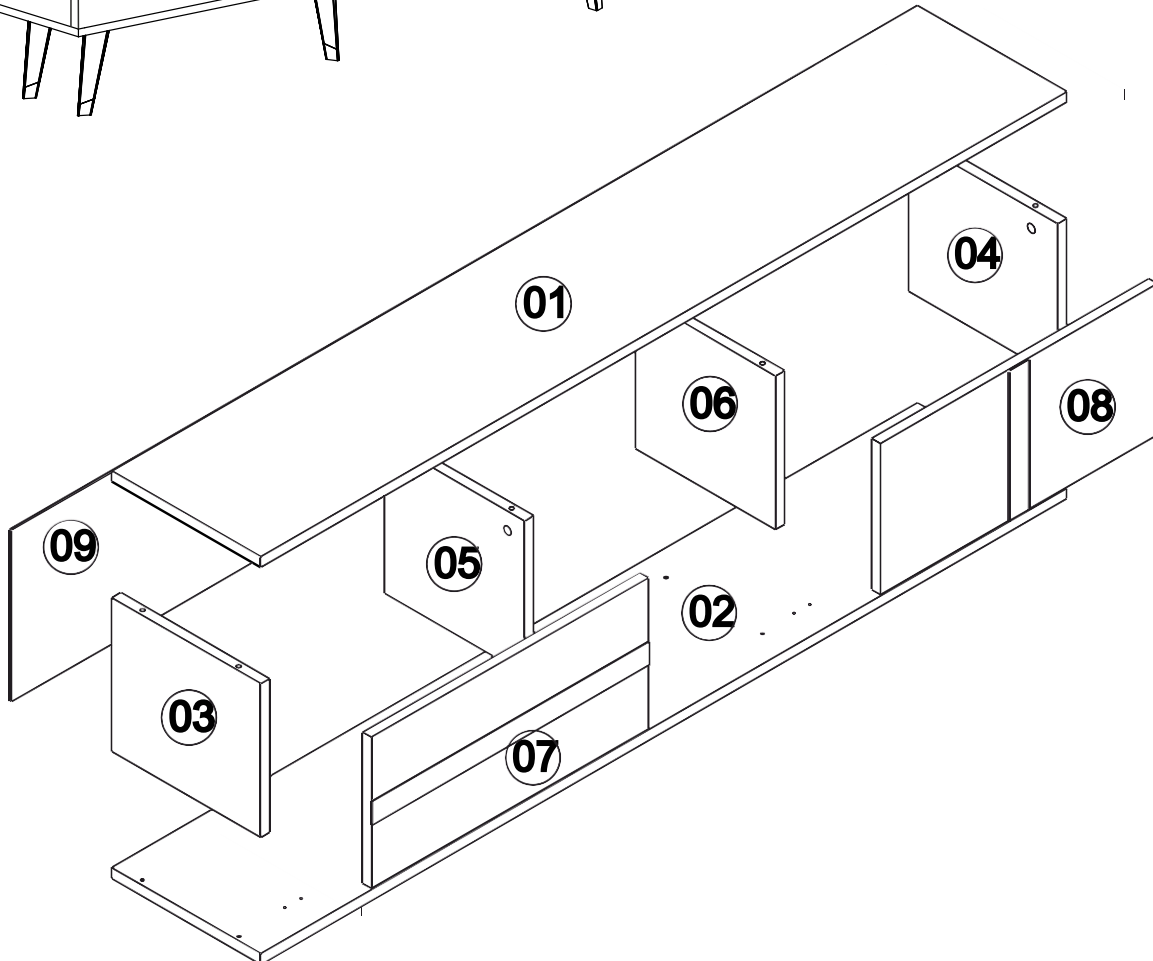

AKSESUAR LİSTESİ ACCESSORY LIST

A01 Minifix Gövde 8x	A02 Minifix Mil 8x	A11 Tam Deve Boynu Menteşe 4x	A13 Menteşe Altlığı 4x	A42 PRAMİT AYAK (20 CM) Değişken 5x
A10 3,5x18 YHB Vida 41x	A09 4x50 YHB Vida 8x	A28 Arkalık Çivisi 20x	A04 Minifix Tapa Değişken 8x	A16 Küçük Yapışkan Tapa Değişken 8x