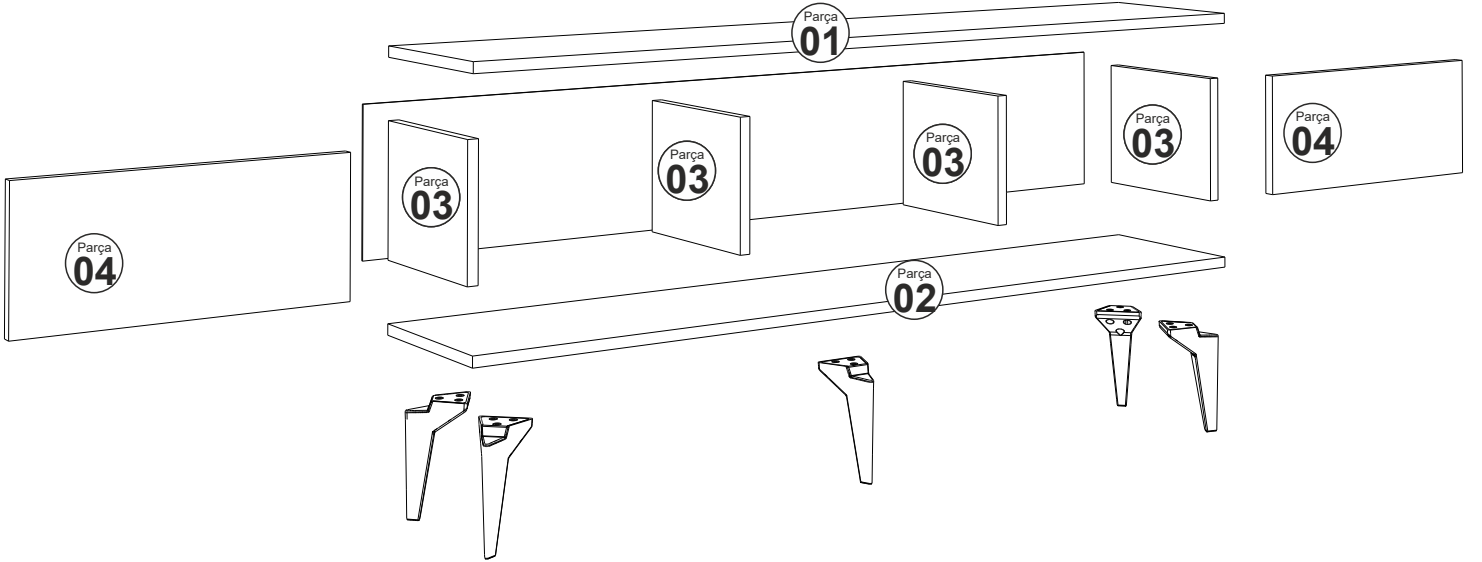

PARÇA KODLAMA / GENERAL VIEW