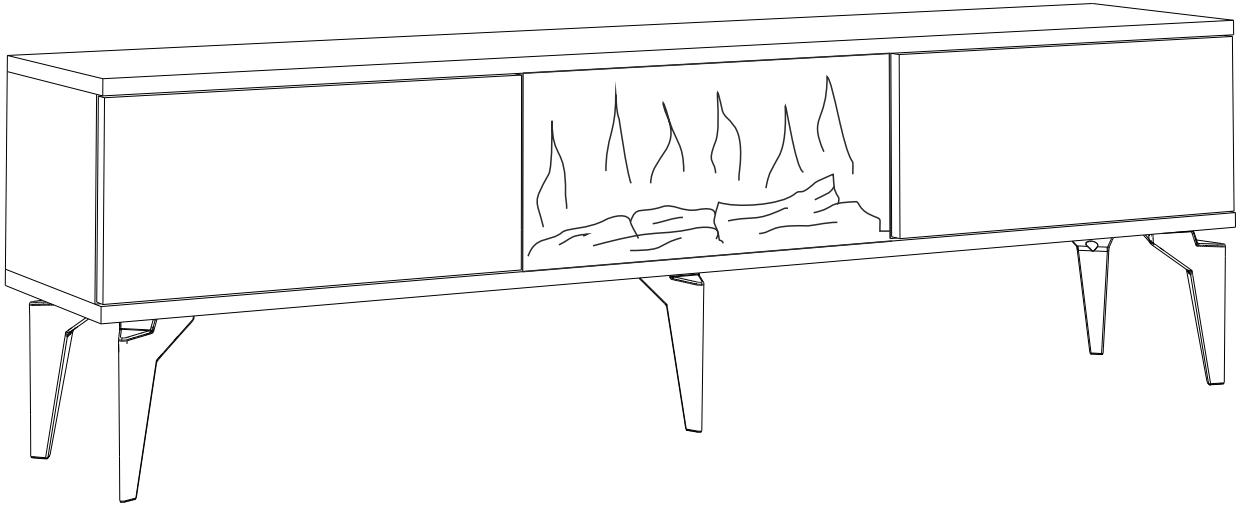

VANIA TV ALT ŞÖMİNELİ

MONTAJ VE KULLANIM KLAVUZU ASSEMBLY MANUEL

SAYFA 2

Bu modül iki kişi tarafından kurulmalıdır.
This unit should be assembled by two persons.

AKSESUAR LİSTESİ / Accessory List

Bu modülün kurulumu için gerekli olan araçlar.
The necessary tools (not included)