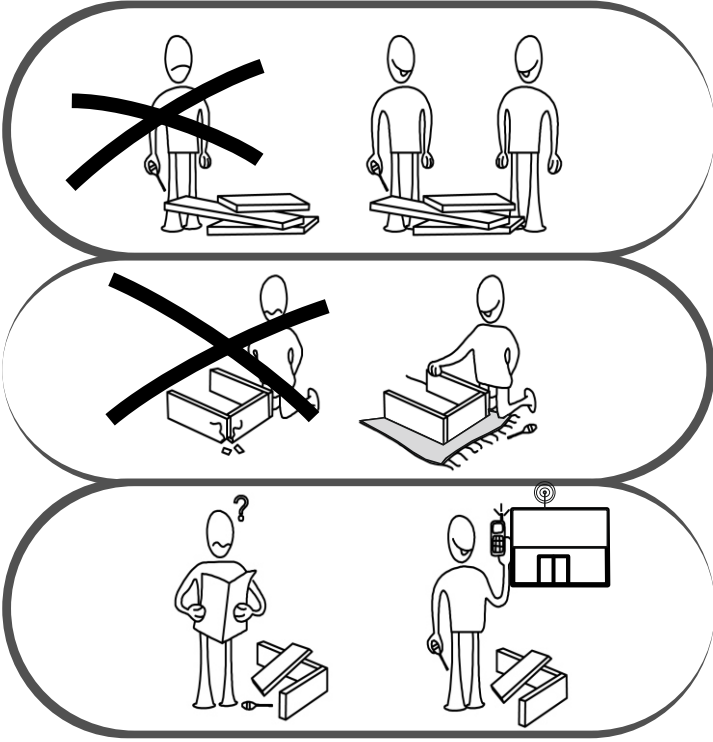

KOMİDİN MONTAJ

AKSESUAR LİSTESİ / ACCESSORY LIST

Bu modülün kurulumu için gerekli olan araçlar.
The necessary tools (not included)

A10 3,5x18 YHB Vida  16x	A29 4x25 YHB Vida  16x	A14 M4x22 Kulp Vidası  2x	A28 Arkalık Çivisi  30x	A24 Kulp  2x
A21 AYAK  4x	A01 Minifix Gövde  24x	A02 Minifix Mil  24x	A03 Kavela  8x	A22 RAY  2x