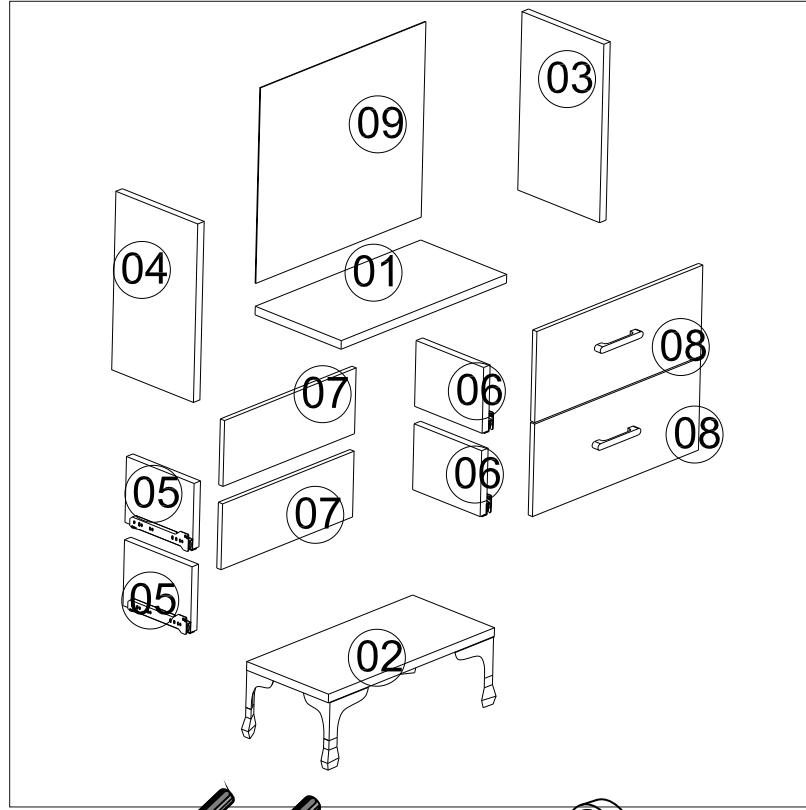

KOMİDİN MONTAJ

AKSESUAR LİSTESİ / ACCESSORY LIST

Bu modülün kurulumu için gerekli olan araçlar.
The necessary tools (not included)

A10 3,5x18 YHB Vida  16x	A29 4x25 YHB Vida  16x	A14 M4x22 Kulp Vidası  2x	A28 Arkalık Çivisi  30x	A24 Kulp  2x
A21 AYAK  4x	A01 Minifix Gövde  24x	A02 Minifix Mil  24x	A03 Kavela  8x	A22 RAY  2x