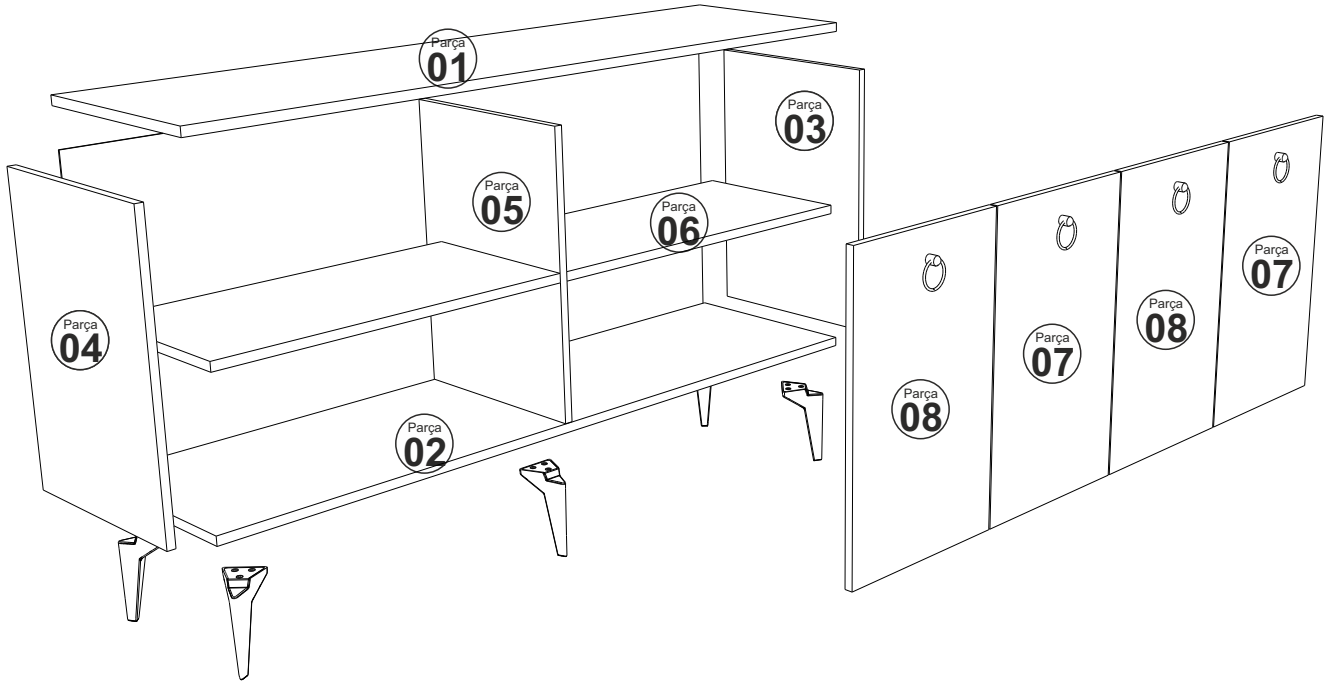

DROP KONSOL

KNS8022

MONTAJ VE KULLANIM KLAVUZU
ASSEMBLY MANUEL

SAYFA 2

Bu modül iki kişi tarafından kurulmalıdır.
This unit should be assembled by two persons.

AKSESUAR LİSTESİ / Accessory List

Bu modülün kurulumu için gerekli olan araçlar.
The necessary tools (not included)

A01 Minifix Gövde  12x	A02 Minifix Mil  12x	A03 Kavela  12x	A04 Minifix Tapa Değişken  12x	A10 3,5x18 YHB Vida  53x
A52 ELEGANS AYAK  5x	A12 Düz Mentеше  4x	A13 Mentеше Atlığı  8x	A40 RAF PİMİ  8x	A28 Arkalık Çivisi  48x
A46 Halka Kulp  4x	A14 M4x22 Kulp Vidası  4x	PARÇA KODLAMA / GENERAL VIEW		
A41 Yarım deve menteşe  4x				