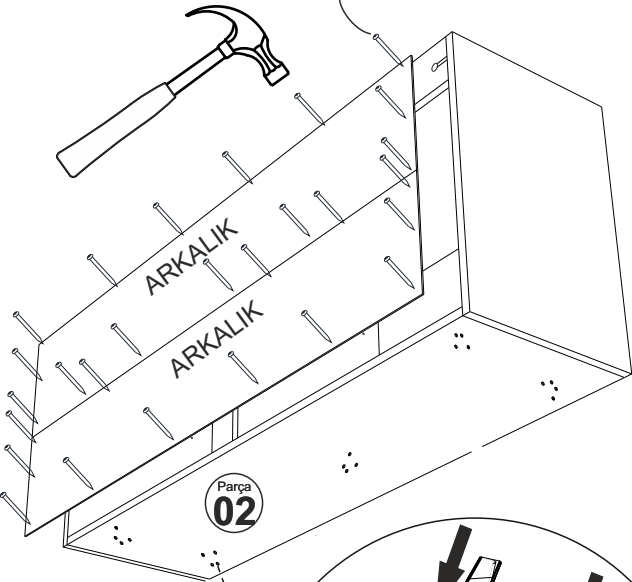

Arkalık Çivisi

A28