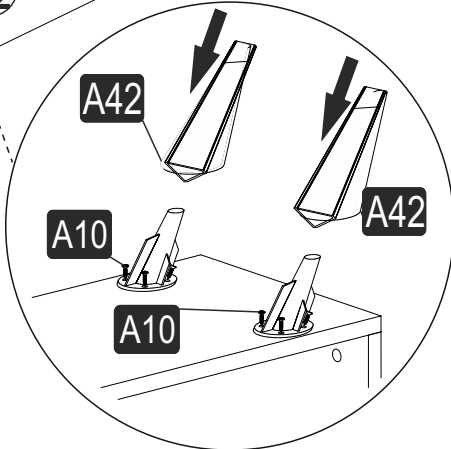

Arkalık Çivisi

A28