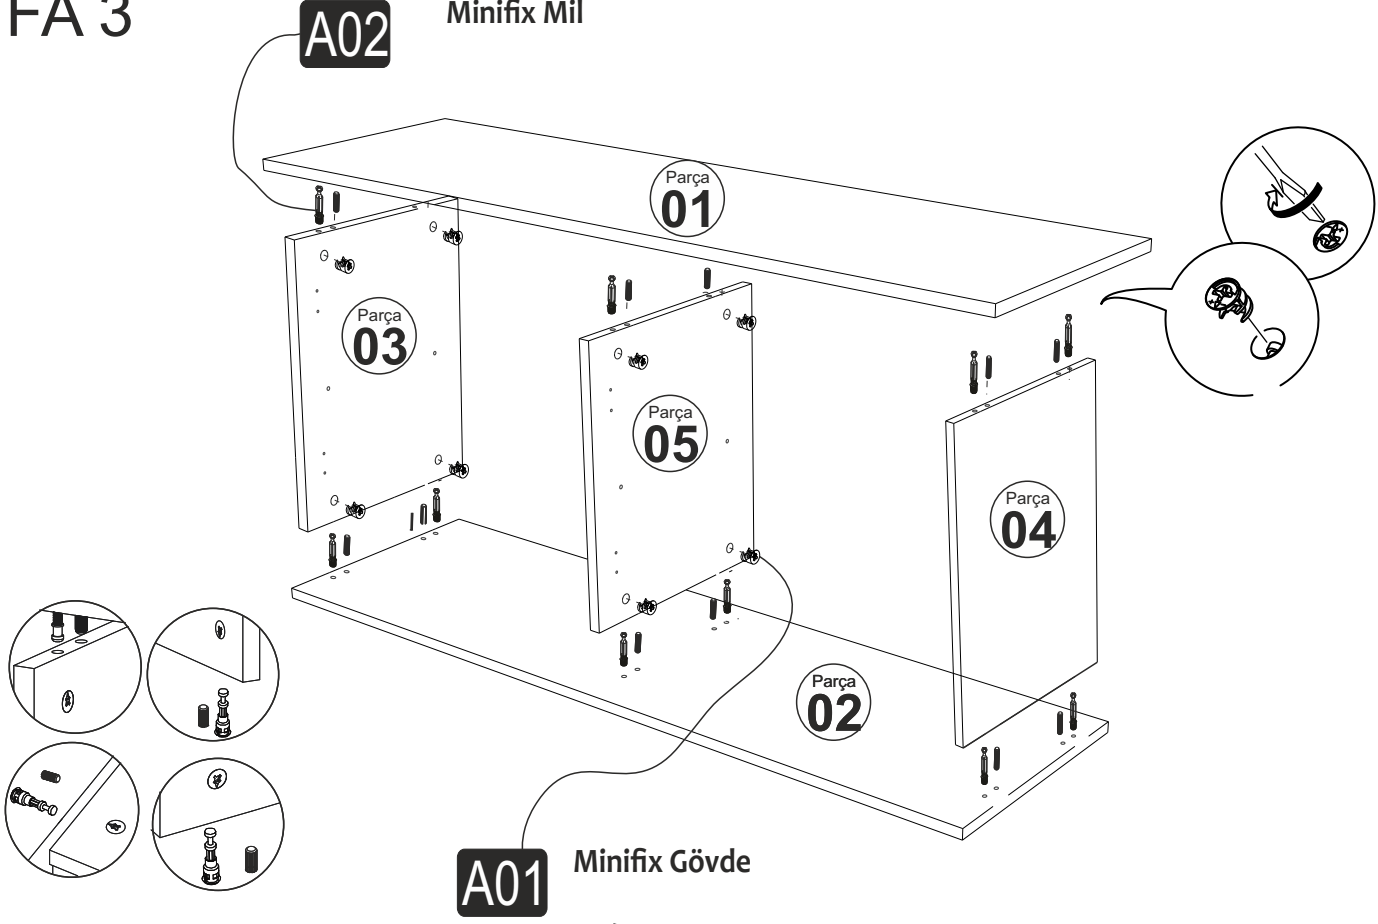

DROP KONSOL

KNS8022

MONTAJ VE KULLANIM KLAVUZU
ASSEMBLY MANUEL

SAYFA 2

Bu modül iki kişi tarafından kurulmalıdır.
This unit should be assembled by two persons.

AKSESUAR LİSTESİ / Accessory List

Bu modülün kurulumu için gerekli olan araçlar.
The necessary tools (not included)

A01 Minifix Gövde  12x	A02 Minifix Mil  12x	A03 Kavela  12x	A04 Minifix Tapa Değişken  12x	A10 3,5x18 YHB Vida  53x
A52 ELEGANS AYAK  5x	A12 Düz Mentеше  4x	A13 Mentеше Atlığı  8x	A40 RAF PİMİ  8x	A28 Arkalık Çivisi  48x
A46 Halka Kulp  4x	A14 M4x22 Kulp Vidası  4x	PARÇA KODLAMA / GENERAL VIEW		
A41 Yarım deve menteşe  4x				

Minifix Mil

A02

Arkalık Çivisi

A28

RAF PİMİ

A40

MENTEŞE AYAR VİDASI

A14 M4x22 Kulp Vidası

K48

A41 Yarım deve menteşe