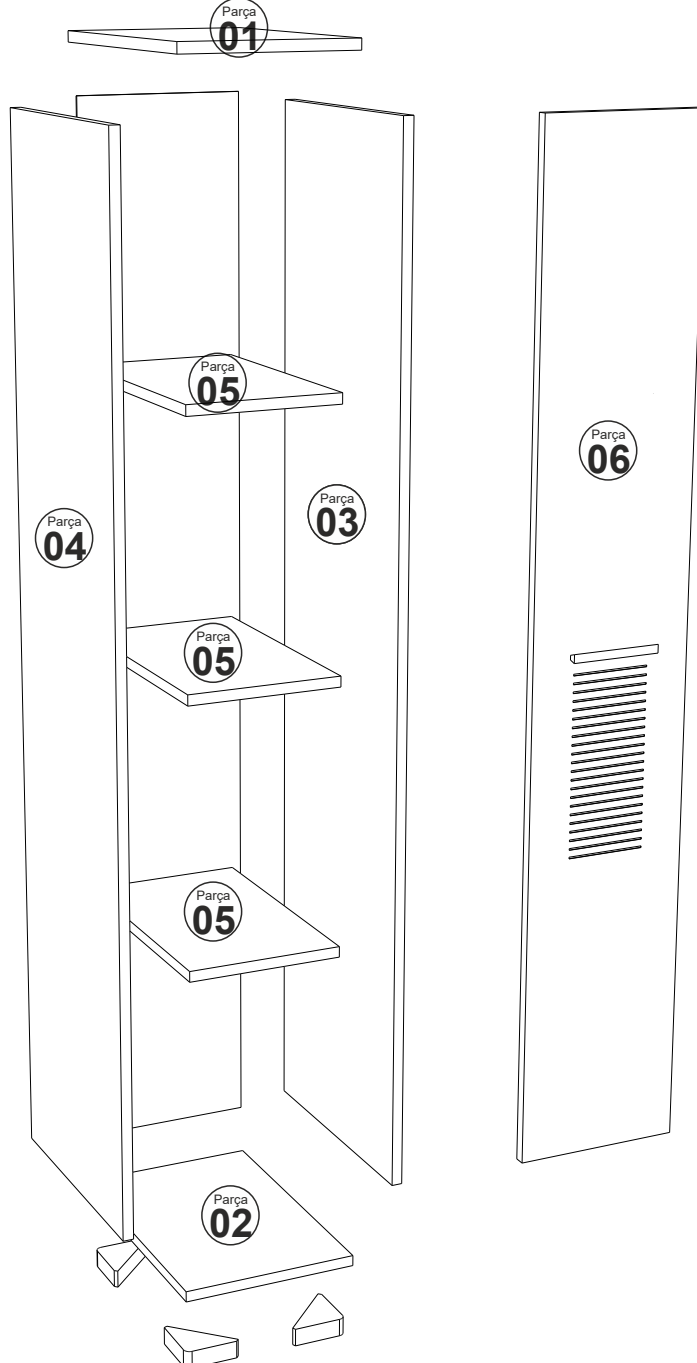

ASİMO (A) 1 KAPAKLI DOLAP

MONTAJ VE KULLANIM KLAVUZU

ASSEMBLY MANUEL

SAYFA 2

Bu modül iki kişi tarafından kurulmalıdır.
This unit should be assembled by two persons.

AKSESUAR LİSTESİ / Accessory List

Bu modülün kurulumu için gerekli olan araçlar.
The necessary tools (not included)

A01 Minifix Gövde  20x	A02 Minifix Mil  20x	A28 Arkalık Çivisi  30x	A04 Minifix Tapa  20x	A10 3,5x18 YHB Vida  20x
A45 Üçgen ayak beyaz  4x	A12 Düz Mentеше  2x	A13 Mentеше Atlığı  2x	A44 DÜZ SİYAP KULP 128 mm  1x	A14 M4x22 Kulp Vidası  2x

PARÇA KODLAMA / GENERAL VIEW

A14 M4x22 Kulp Vidası

A44 DÜZ SİYAP KULP
128 mm

Parça
06

A10 3,5x18 YHB Vida

A12 Düz Menteşe

A10 3,5x18 YHB Vida

A12 Düz Menteşe