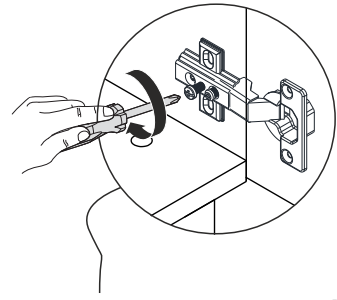

PARÇA KODLAMA / GENERAL VIEW

A14 M4x22 Kulp Vidası

A44 DÜZ SİYAP KULP
128 mm

Parça
06

A10 3,5x18 YHB Vida

A12 Düz Menteşe

A10 3,5x18 YHB Vida

A12 Düz Menteşe