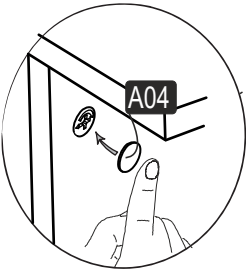

A14 M4x22 Kulp Vidası

A44 DÜZ SİYAP KULP
128 mm

Parça
06

A10 3,5x18 YHB Vida

A12 Düz Menteşe

A10 3,5x18 YHB Vida

A12 Düz Menteşe

MENTEŞE AYAR VİDASI

A04