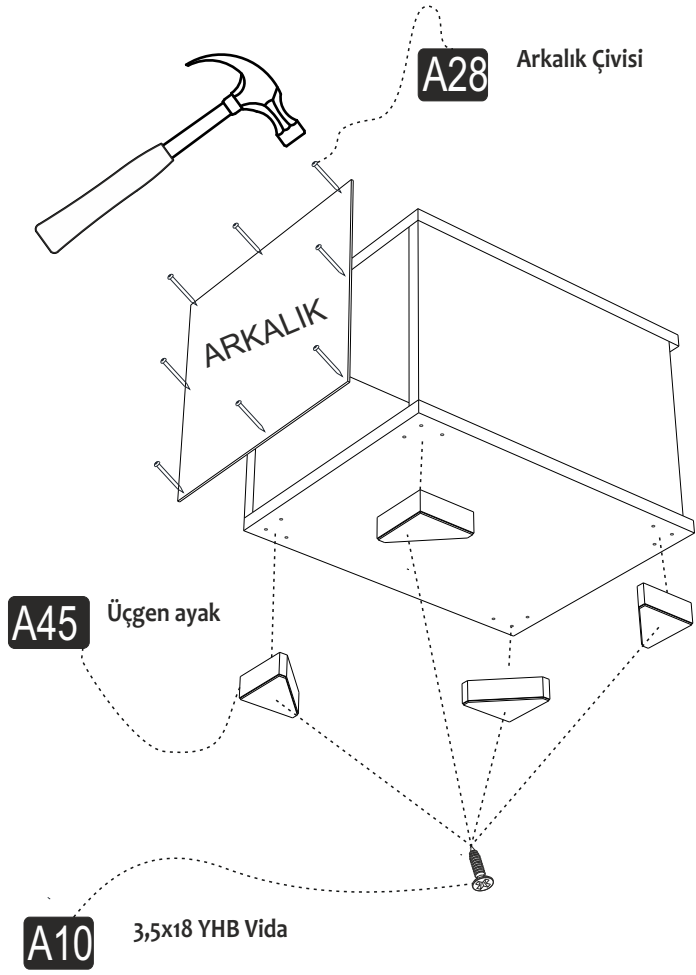

ASİMO (D) MODÜL PORTMANTO

MONTAJ VE KULLANIM KLAVUZU

ASSEMBLY MANUEL

SAYFA 2

Bu modül iki kişi tarafından kurulmalıdır.
This unit should be assembled by two persons.

AKSESUAR LİSTESİ / Accessory List

Bu modülün kurulumu için gerekli olan araçlar.
The necessary tools (not included)

A01 Minifix Gövde  22x	A02 Minifix Mil  22x	A04 Minifix Tapa  22x	A10 3,5x18 YHB Vida  26x	A28 Arkalık Çivisi  32x
A45 Üçgen ayak beyaz  4x	A12 Düz Mentеше  2x	A13 Mentеше Atlığı  2x	A44 DÜZ SİYAP KULP 128 mm  1x	A14 M4x22 Kulp Vidası  2x
A19 ASKI  KROM 3x				

PARÇA KODLAMA / GENERAL VIEW

SAYFA 3

MENTEŞE AYAR VİDASI