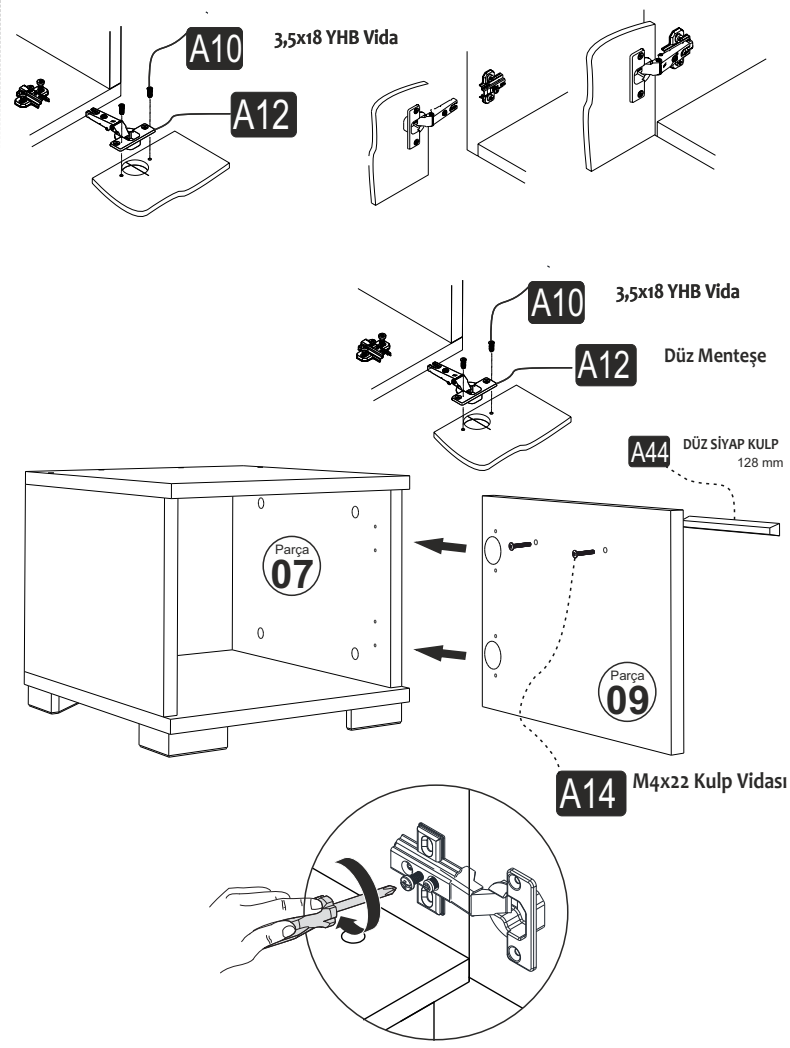

ASİMO (D) MODÜL PORTMANTO

MONTAJ VE KULLANIM KLAVUZU

ASSEMBLY MANUEL

SAYFA 2

Bu modül iki kişi tarafından kurulmalıdır.
This unit should be assembled by two persons.

AKSESUAR LİSTESİ / Accessory List

Bu modülün kurulumu için gerekli olan araçlar.
The necessary tools (not included)

A01 Minifix Gövde  22x	A02 Minifix Mil  22x	A04 Minifix Tapa  22x	A10 3,5x18 YHB Vida  26x	A28 Arkalık Çivisi  32x
A45 Üçgen ayak beyaz  4x	A12 Düz Mentеше  2x	A13 Mentеше Atlığı  2x	A44 DÜZ SİYAP KULP 128 mm  1x	A14 M4x22 Kulp Vidası  2x
A19 ASKI  KROM 3x				

PARÇA KODLAMA / GENERAL VIEW

SAYFA 3

MENTEŞE AYAR VİDASI