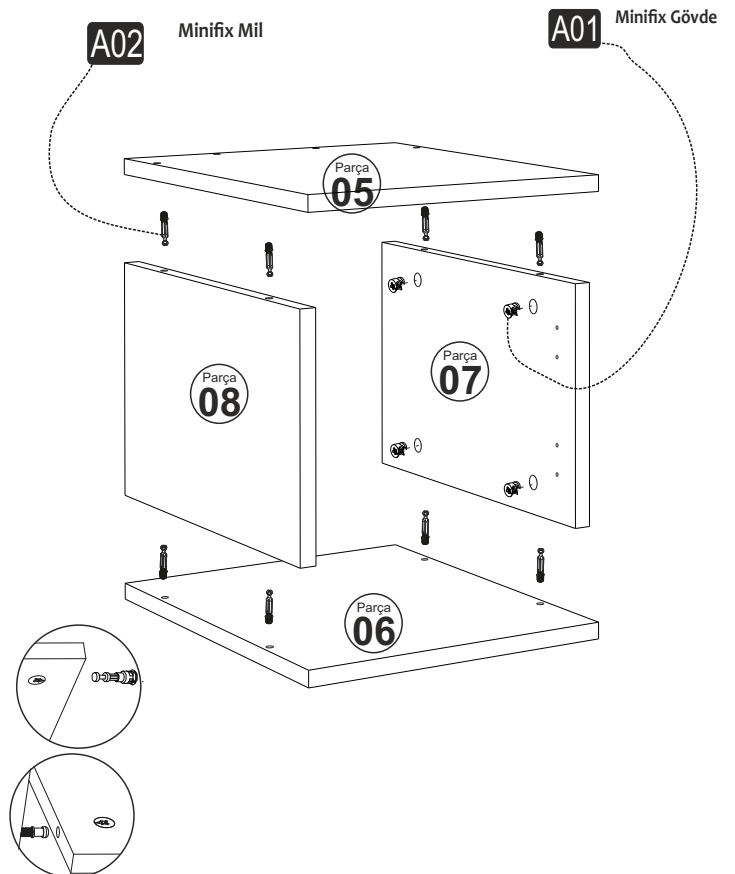

ASİMO (D) MODÜL PORTMANTO

MONTAJ VE KULLANIM KLAVUZU

ASSEMBLY MANUEL

SAYFA 2

Bu modül iki kişi tarafından kurulmalıdır.
This unit should be assembled by two persons.

AKSESUAR LİSTESİ / Accessory List

Bu modülün kurulumu için gerekli olan araçlar.
The necessary tools (not included)

A01 Minifix Gövde  22x	A02 Minifix Mil  22x	A04 Minifix Tapa  22x	A10 3,5x18 YHB Vida  26x	A28 Arkalık Çivisi  32x
A45 Üçgen ayak beyaz  4x	A12 Düz Mentеше  2x	A13 Mentеше Atlığı  2x	A44 DÜZ SİYAP KULP 128 mm  1x	A14 M4x22 Kulp Vidası  2x
A19 ASKI  KROM 3x				

PARÇA KODLAMA / GENERAL VIEW

SAYFA 3

MENTEŞE AYAR VİDASI