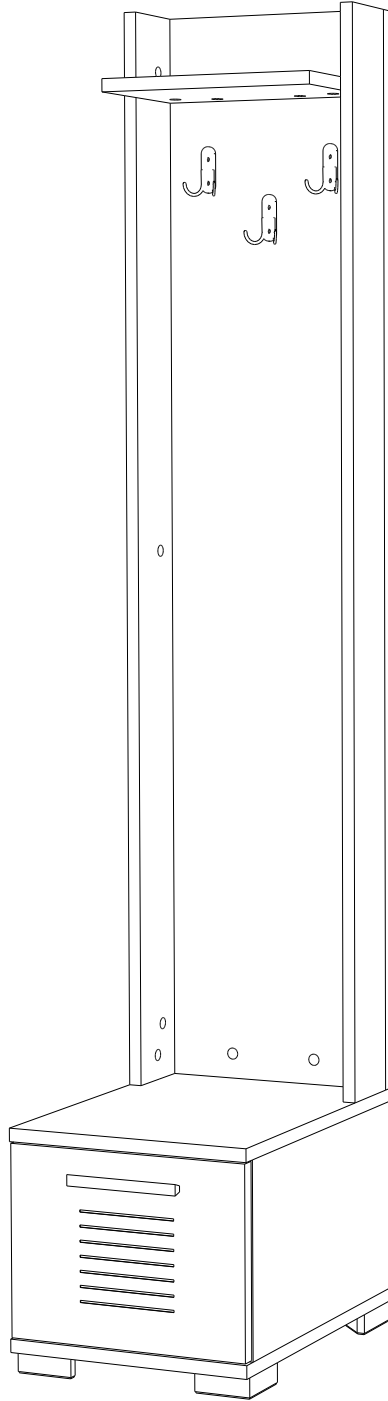

ASİMO (D) MODÜL PORTMANTO

MONTAJ VE KULLANIM KLAVUZU

ASSEMBLY MANUEL

SAYFA 2

Bu modül iki kişi tarafından kurulmalıdır.
This unit should be assembled by two persons.

AKSESUAR LİSTESİ / Accessory List

Bu modülün kurulumu için gerekli olan araçlar.
The necessary tools (not included)

A01 Minifix Gövde  22x	A02 Minifix Mil  22x	A04 Minifix Tapa  22x	A10 3,5x18 YHB Vida  26x	A28 Arkalık Çivisi  32x
A45 Üçgen ayak beyaz  4x	A12 Düz Mentеше  2x	A13 Mentеше Atlığı  2x	A44 DÜZ SİYAP KULP 128 mm  1x	A14 M4x22 Kulp Vidası  2x
A19 ASKI  KROM 3x				

PARÇA KODLAMA / GENERAL VIEW

SAYFA 3

MENTEŞE AYAR VİDASI