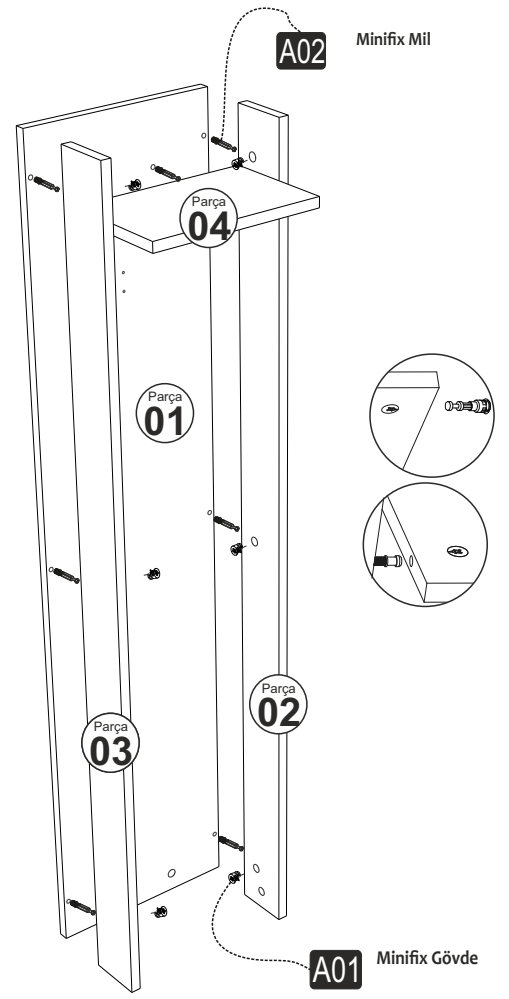

ASİMO (D) MODÜL PORTMANTO

MONTAJ VE KULLANIM KLAVUZU

ASSEMBLY MANUEL

SAYFA 2

Bu modül iki kişi tarafından kurulmalıdır.
This unit should be assembled by two persons.

AKSESUAR LİSTESİ / Accessory List

Bu modülün kurulumu için gerekli olan araçlar.
The necessary tools (not included)

A01 Minifix Gövde  22x	A02 Minifix Mil  22x	A04 Minifix Tapa  22x	A10 3,5x18 YHB Vida  26x	A28 Arkalık Çivisi  32x
A45 Üçgen ayak beyaz  4x	A12 Düz Mentеше  2x	A13 Mentеше Atlığı  2x	A44 DÜZ SİYAP KULP 128 mm  1x	A14 M4x22 Kulp Vidası  2x
A19 ASKI  KROM 3x				

PARÇA KODLAMA / GENERAL VIEW

SAYFA 3

MENTEŞE AYAR VİDASI