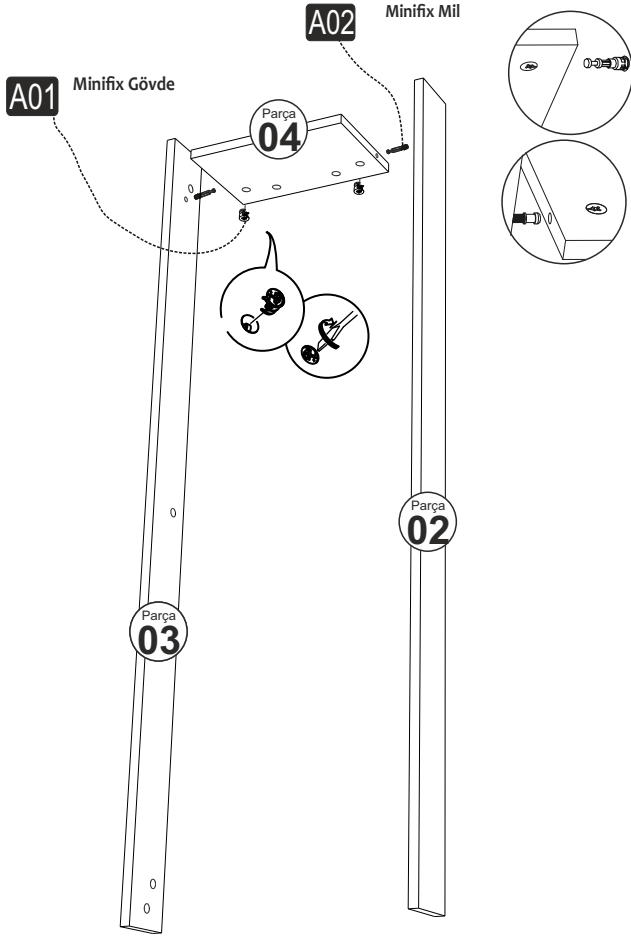

ASİMO (D) MODÜL PORTMANTO

MONTAJ VE KULLANIM KLAVUZU

ASSEMBLY MANUEL

SAYFA 2

Bu modül iki kişi tarafından kurulmalıdır.
This unit should be assembled by two persons.

AKSESUAR LİSTESİ / Accessory List

Bu modülün kurulumu için gerekli olan araçlar.
The necessary tools (not included)

A01 Minifix Gövde  22x	A02 Minifix Mil  22x	A04 Minifix Tapa  22x	A10 3,5x18 YHB Vida  26x	A28 Arkalık Çivisi  32x
A45 Üçgen ayak beyaz  4x	A12 Düz Mentеше  2x	A13 Mentеше Atlığı  2x	A44 DÜZ SİYAP KULP 128 mm  1x	A14 M4x22 Kulp Vidası  2x
A19 ASKI  KROM 3x				

PARÇA KODLAMA / GENERAL VIEW

SAYFA 3

MENTEŞE AYAR VİDASI