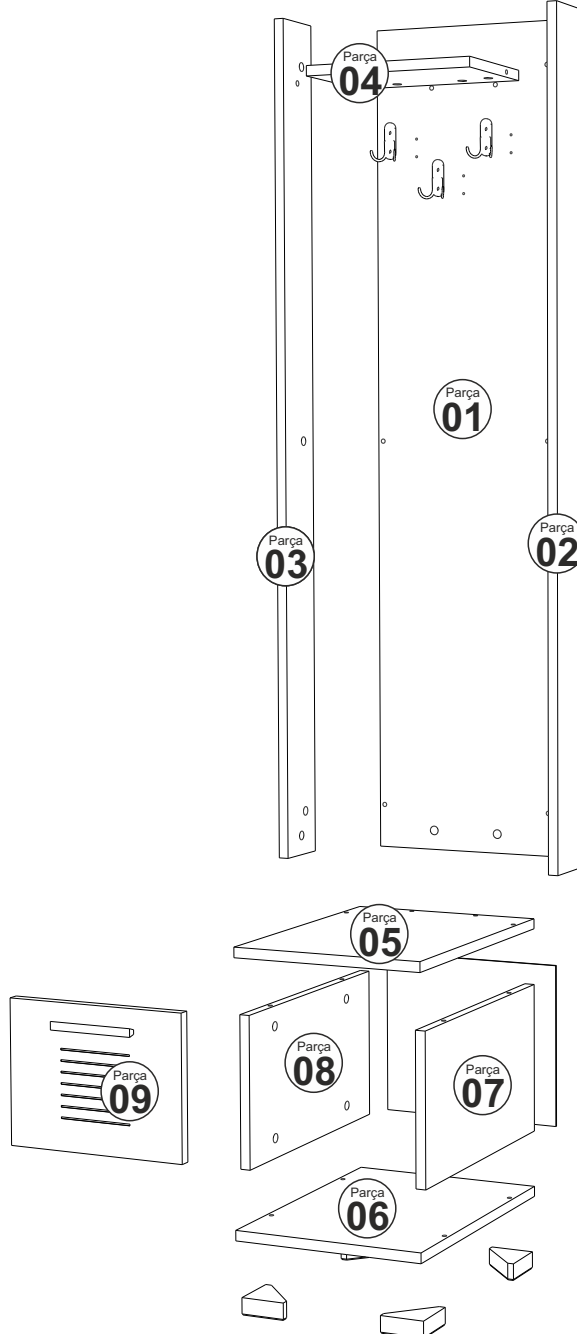

ASİMO (D) MODÜL PORTMANTO

MONTAJ VE KULLANIM KLAVUZU

ASSEMBLY MANUEL

SAYFA 2

Bu modül iki kişi tarafından kurulmalıdır.
This unit should be assembled by two persons.

AKSESUAR LİSTESİ / Accessory List

Bu modülün kurulumu için gerekli olan araçlar.
The necessary tools (not included)

A01 Minifix Gövde  22x	A02 Minifix Mil  22x	A04 Minifix Tapa  22x	A10 3,5x18 YHB Vida  26x	A28 Arkalık Çivisi  32x
A45 Üçgen ayak beyaz  4x	A12 Düz Mentеше  2x	A13 Mentеше Atlığı  2x	A44 DÜZ SİYAP KULP 128 mm  1x	A14 M4x22 Kulp Vidası  2x
A19 ASKI  KROM 3x				

PARÇA KODLAMA / GENERAL VIEW

SAYFA 3

MENTEŞE AYAR VİDASI