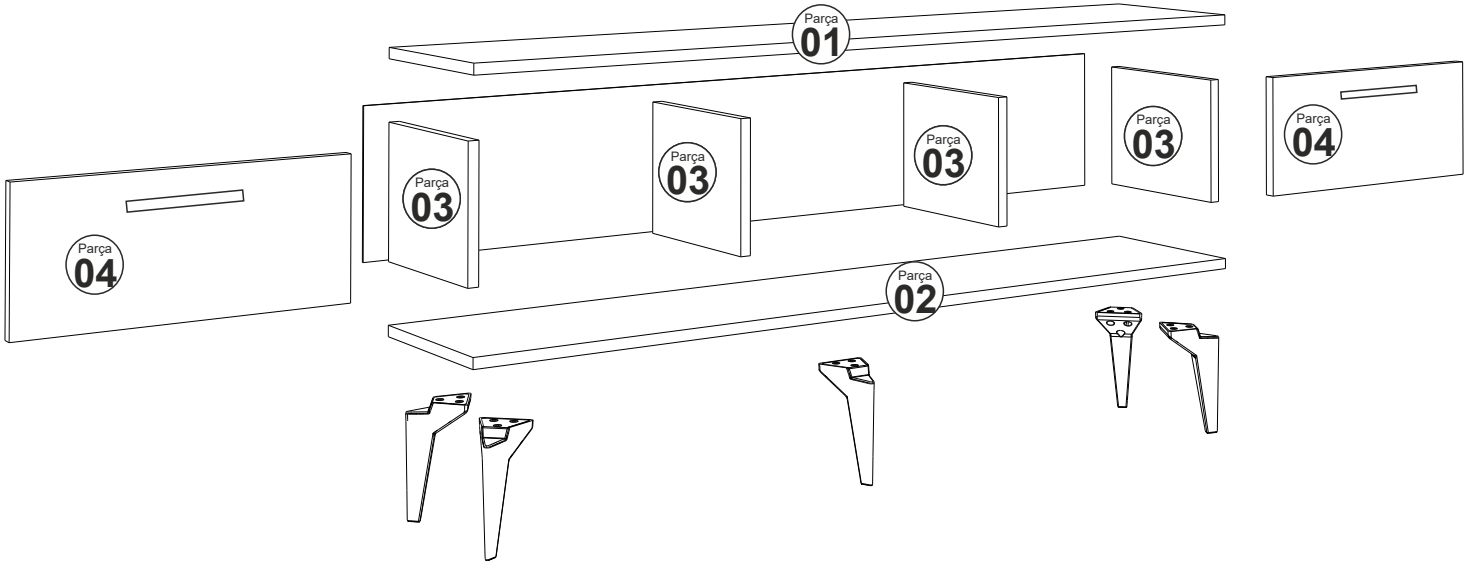

PARÇA KODLAMA / GENERAL VIEW