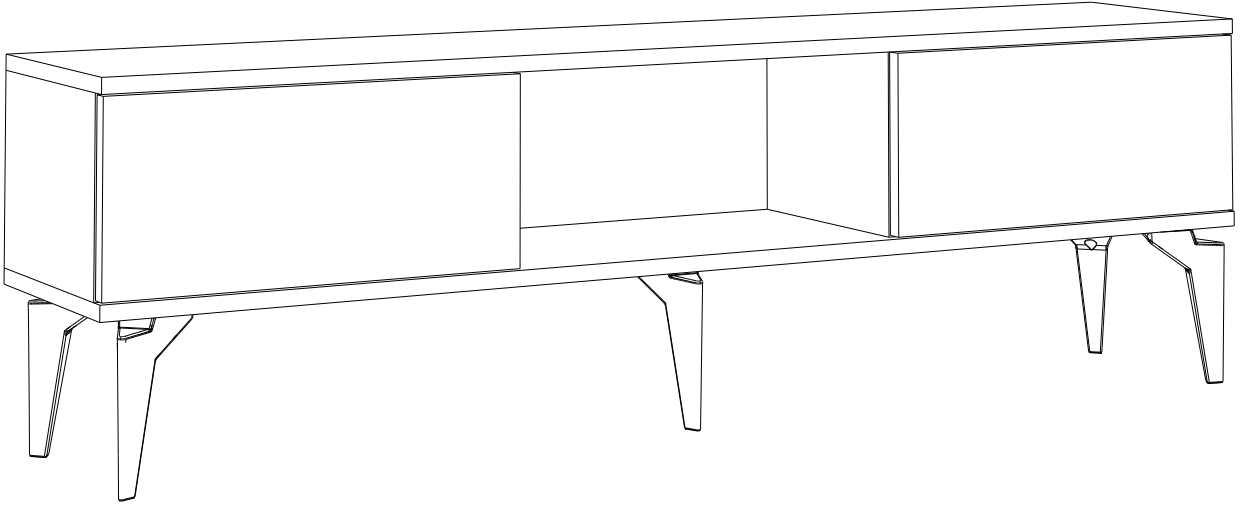

ASİMO TV ÜNİTESİ ALT

MONTAJ VE KULLANIM KLAVUZU
ASSEMBLY MANUEL

SAYFA 2

Bu modül iki kişi tarafından kurulmalıdır.
This unit should be assembled by two persons.

AKSESUAR LİSTESİ / Accessory List

Bu modülün kurulumu için gerekli olan araçlar.
The necessary tools (not included)