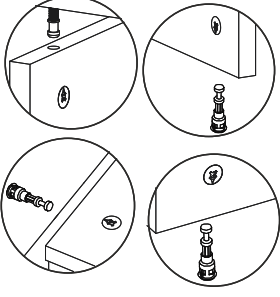

SAYFA 3

A02

Minifix Mil

A01

Minifix Gövde

A28

Arkalık Çivisi

A52

Elegans ayak

A20

3,5X25 YHB vida