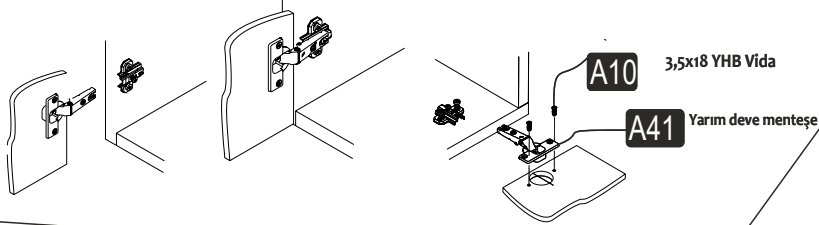

A02

Minifix Mil

A01

Minifix Gövde

+ 2

A02 Minifix Mil

A01

Minifix Gövde