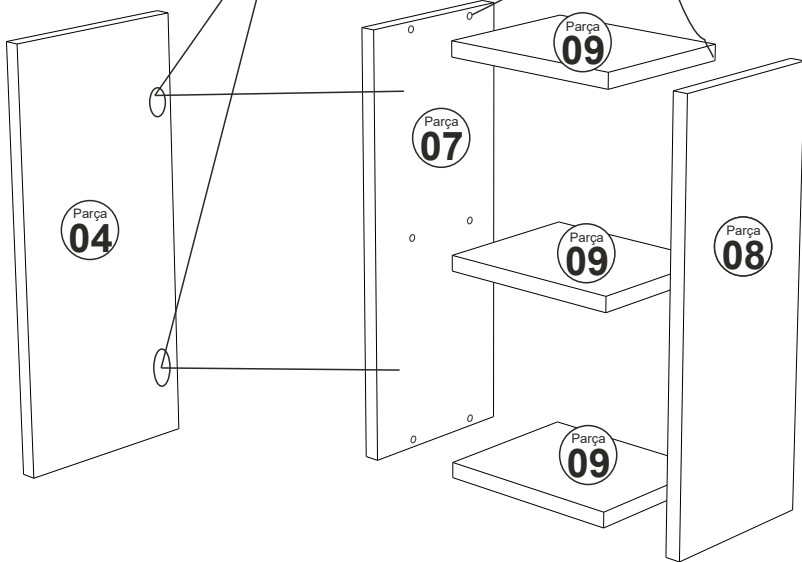

A02

Minifix Mil