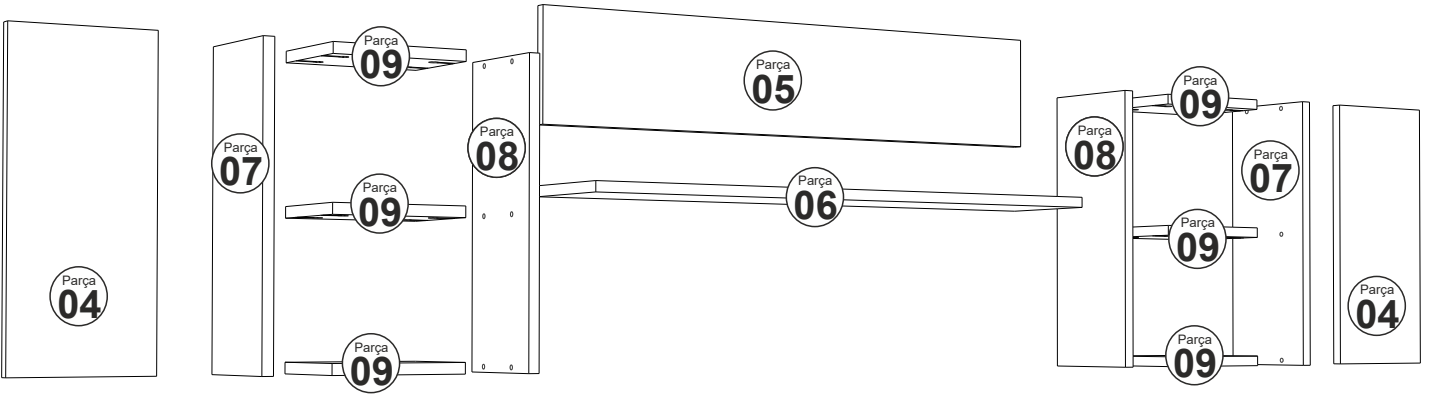

PARÇA KODLAMA / GENERAL VIEW