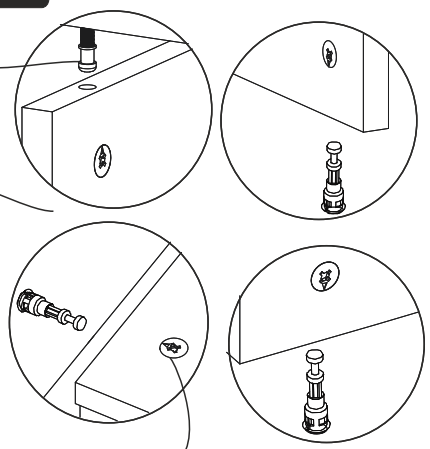

A02

Minifix Mil