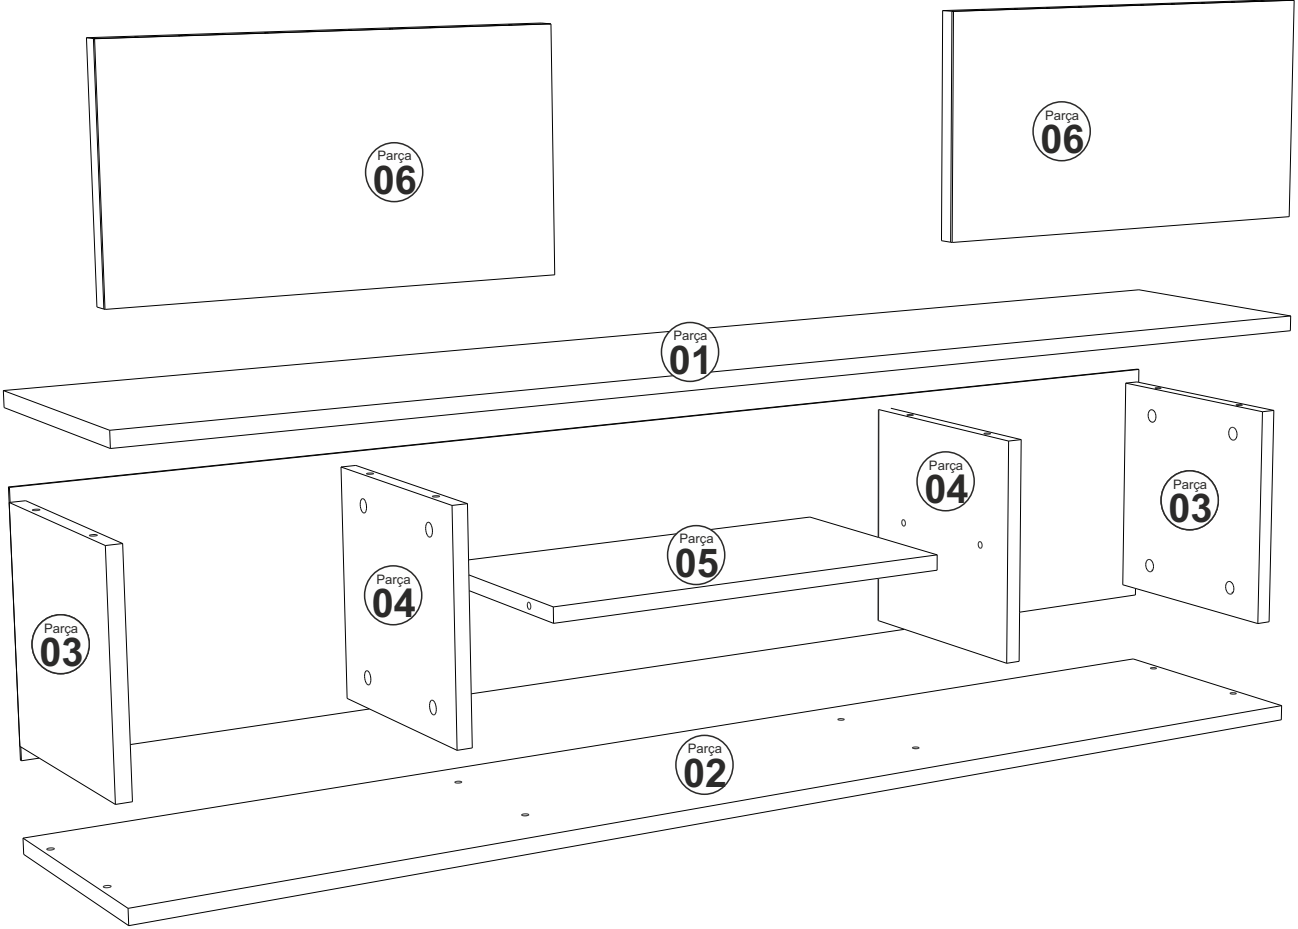

YUMEDİ TV.ÜNİTESİ

Tv1134

MONTAJ VE KULLANIM KLAVUZU

ASSEMBLY MANUEL

SAYFA 2

Bu modül iki kişi tarafından kurulmalıdır.
This unit should be assembled by two persons.

AKSESUAR LİSTESİ / Accessory List

Bu modülün kurulumu için gerekli olan araçlar.
The necessary tools (not included)

A01 Minifix Gövde  20x	A02 Minifix Mil  20x	A04 Minifix Tapa  20x	A10 3,5x18 YHB Vida  16x	A52 ELEGANS AYAK SİYAH ALTIN  5x
A11 Tam Deve Boynu Menteşe  4x	A13 Menteşe Atlığı  4x	A14 M4x22 Kulp Vidası  2x	A49 Kare Kulp  2x	A28 Arkalık Çivisi  30x
				A29 3,5x30 YHB vida  15x

PARÇA KODLAMA / GENERAL VIEW

SAYFA 3

SAYFA 4