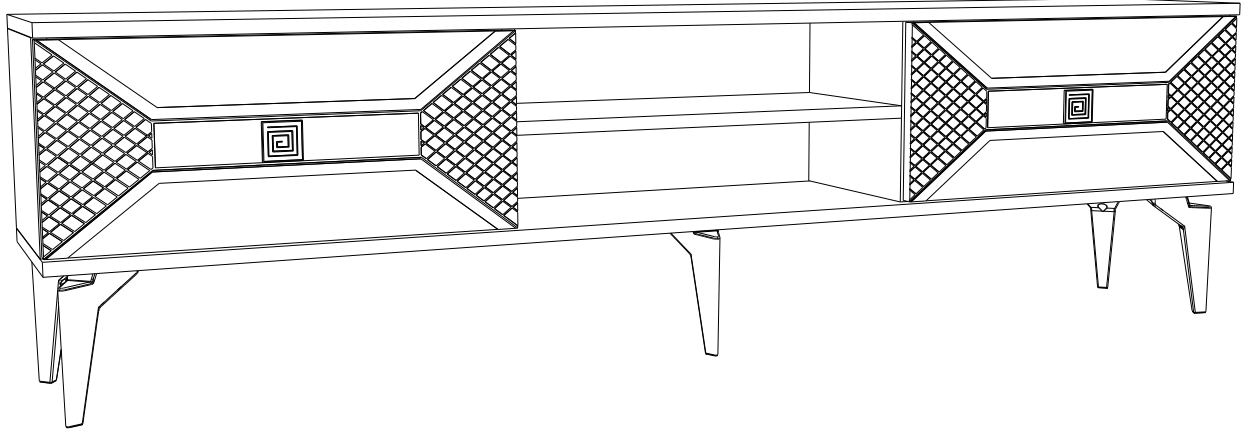

YUMEDİ TV.ÜNİTESİ

Tv1134

MONTAJ VE KULLANIM KLAVUZU

ASSEMBLY MANUEL

SAYFA 2

Bu modül iki kişi tarafından kurulmalıdır.
This unit should be assembled by two persons.

AKSESUAR LİSTESİ / Accessory List

Bu modülün kurulumu için gerekli olan araçlar.
The necessary tools (not included)