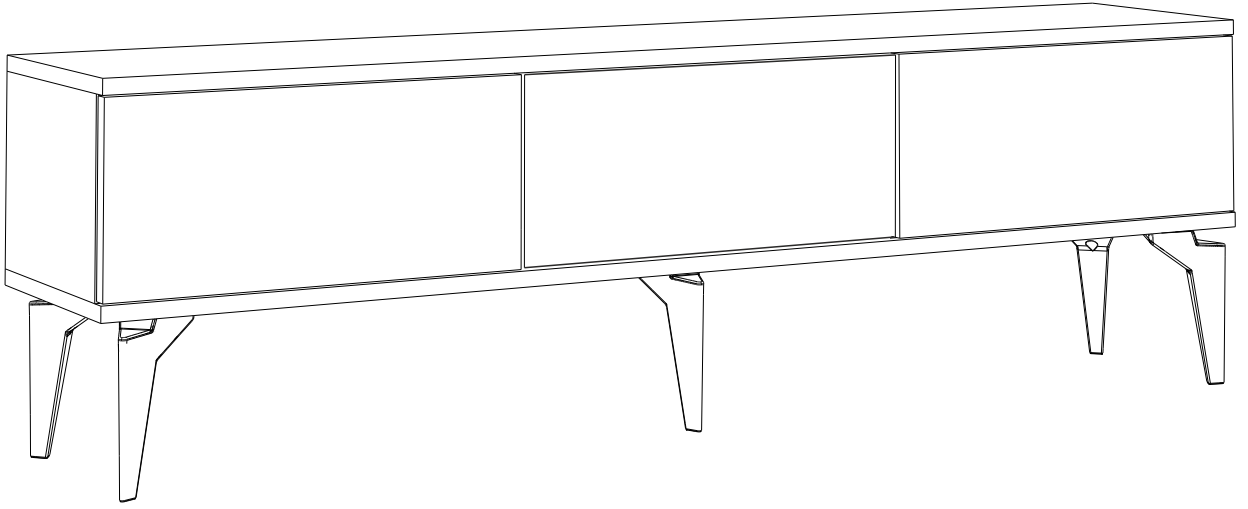

DEFNE TV ÜNİTESİ ALT MODÜL

MONTAJ VE KULLANIM KLAVUZU

ASSEMBLY MANUEL

SAYFA 2

Bu modül iki kişi tarafından kurulmalıdır.
This unit should be assembled by two persons.

AKSESUAR LİSTESİ / Accessory List

Bu modülün kurulumu için gerekli olan araçlar.
The necessary tools (not included)