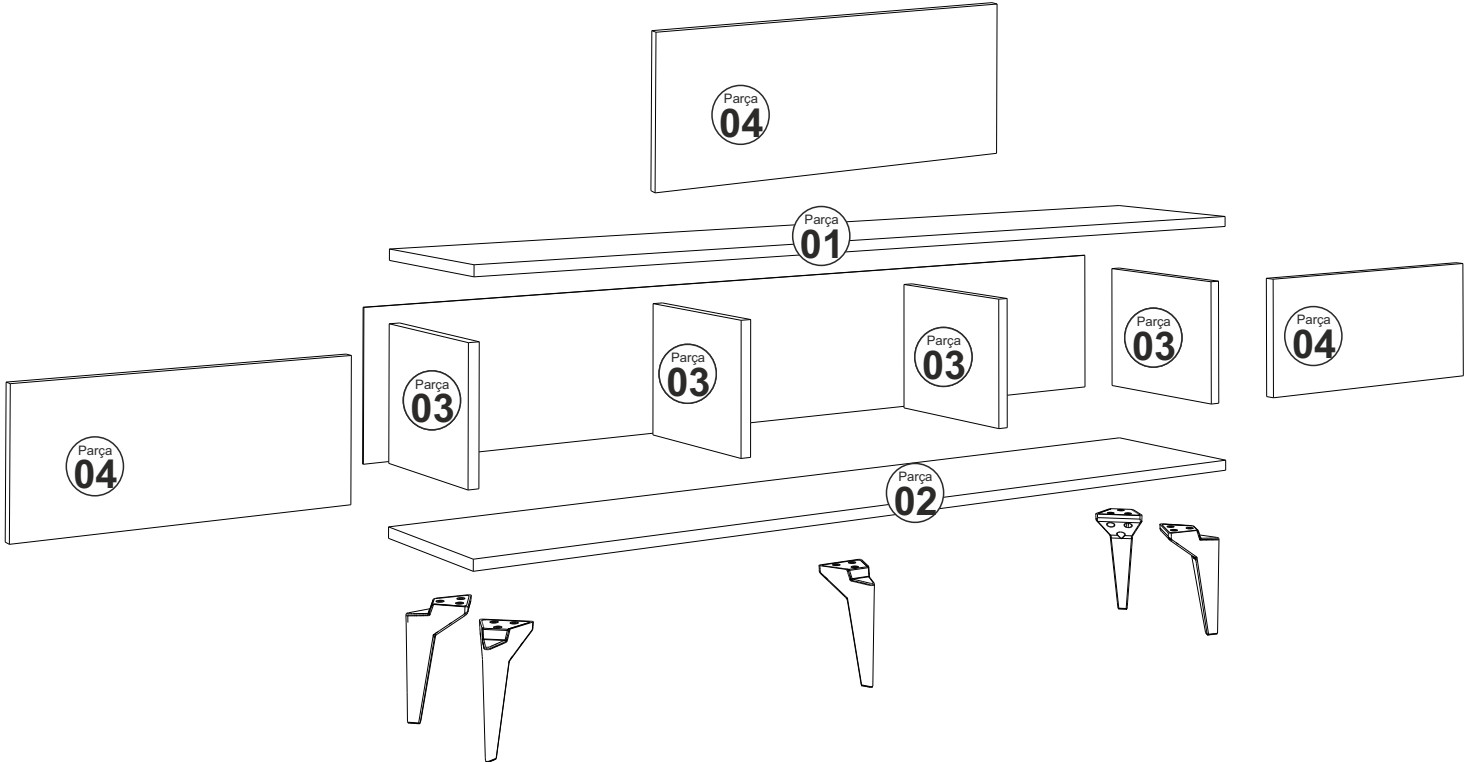

PARÇA KODLAMA / GENERAL VIEW