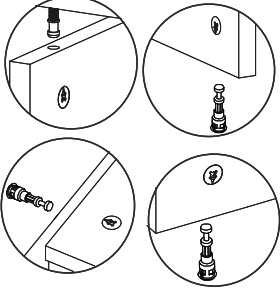

SAYFA 3

A02

Minifix Mil

A01

Minifix Gövde

A28

Arkalık Çivisi

arkalık

Parça 03

Parça 02

A52

Elegans ayak

A20

3,5x25 YHB vida