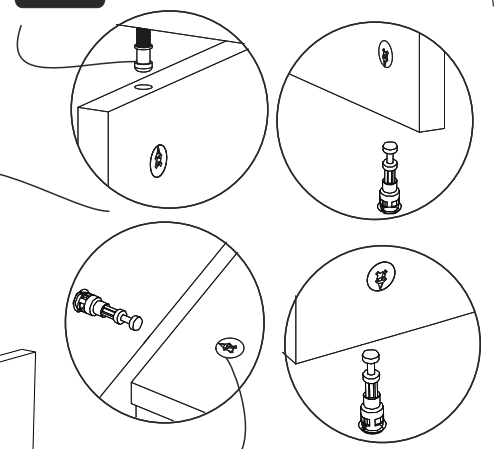

A02

Minifix Mil