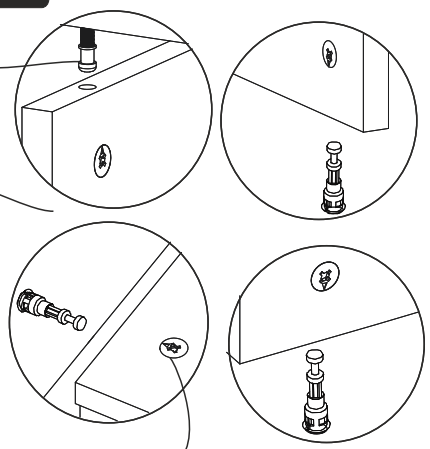

A02

Minifix Mil