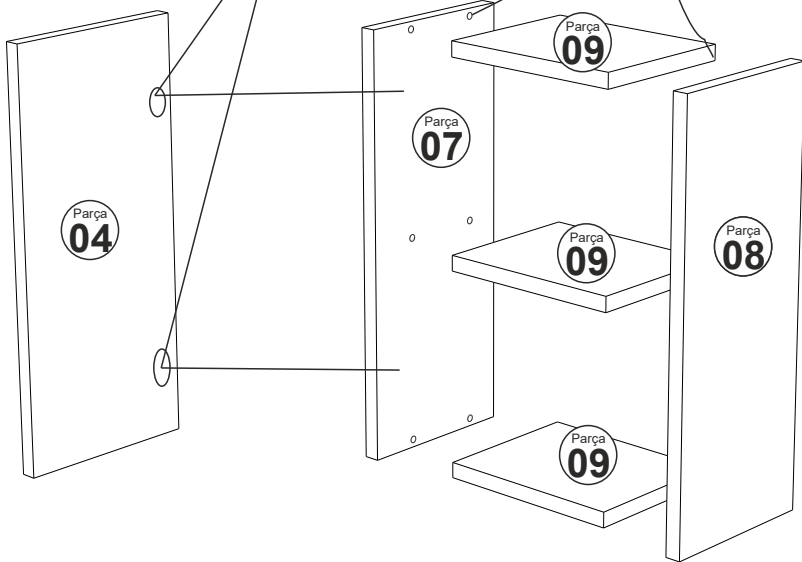

A02

Minifix Mil