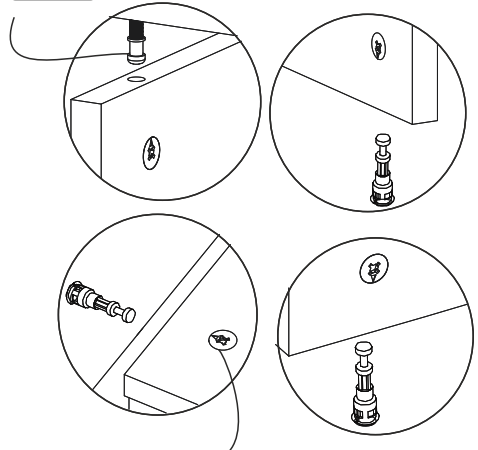

## AKSESUAR LİSTESİ / Accessory List

Bu modülün kurulumu için gerekli olan araçlar.  
The necessary tools (not included)

<b>A01</b> Minifix Gövde  27x	<b>A02</b> Minifix Mil  27x	<b>A04</b> Minifix Tapa  27x	<b>A10</b> 3,5x18 YHB Vida  26x	<b>A09</b> 4x50 YHB Vida  7x
<b>A08</b> Ø8 Lik Dubel  7x	<b>A48</b> -L- dolap askı aparatı  4x	<b>A11</b> Tam Deve Boynu Menteşe  4x	<b>A13</b> Minifix Atığı  4x	<b>A51</b> Kare Kulp  2x
				<b>A14</b> M4x22 Kulp Vidası  2x

## PARÇA KODLAMA / GENERAL VIEW

**A02**

Minifix Mil

**A01**

Minifix Gövde

+ 2

**A02** Minifix Mil

**A01**