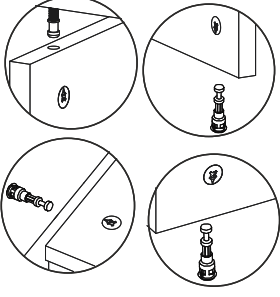

SAYFA 3

A02

Minifix Mil

A01

Minifix Gövde

A28

Arkalık Çivisi

arkalık

Parça 03

Parça 02

A52

Elegans ayak

A20

3,5X25 YHB vida