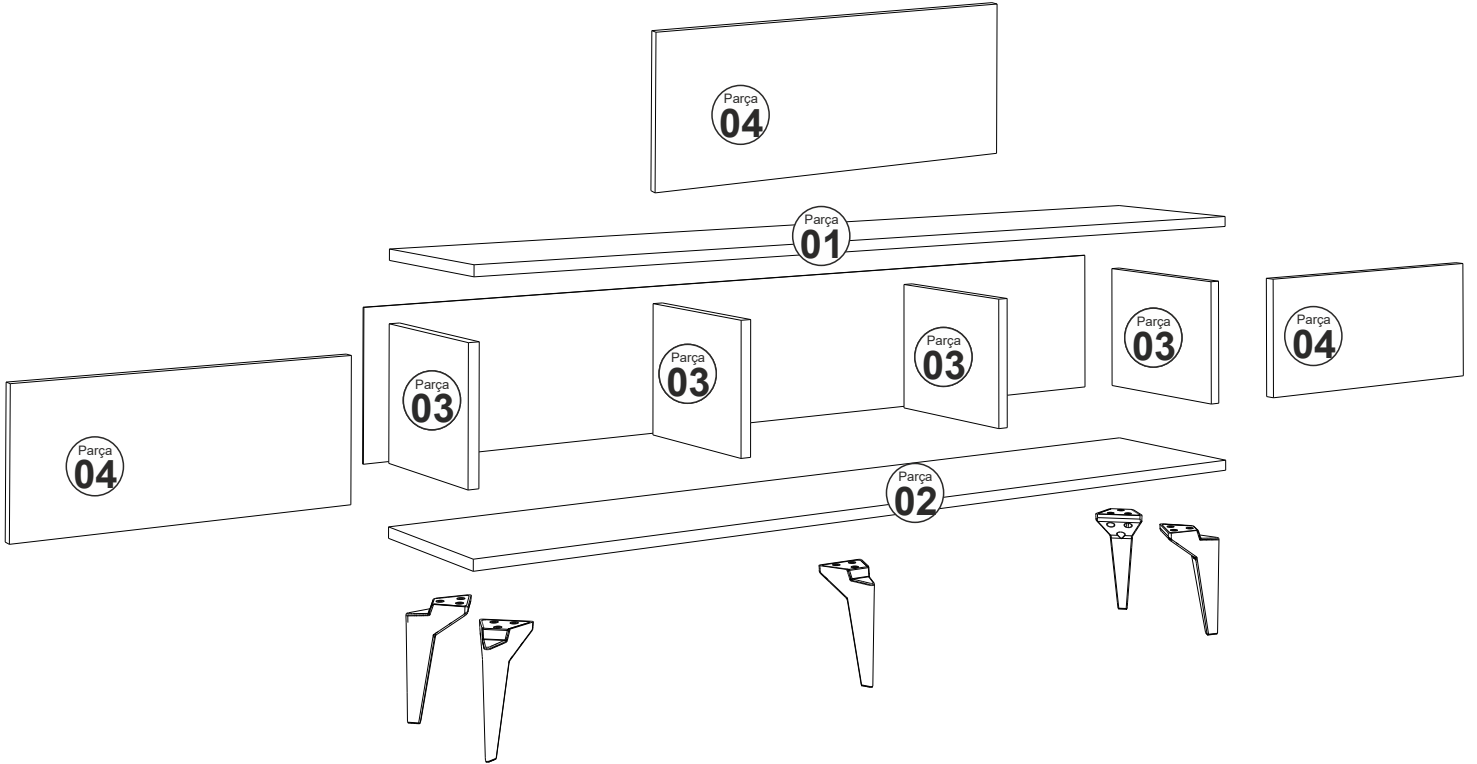

PARÇA KODLAMA / GENERAL VIEW