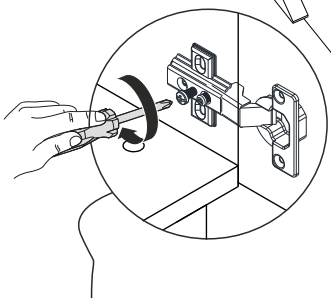

**A30** Askı Flanşı

**A31** Askı Borusu  
267 mm

**A10** 3,5x18 YHB Vida

**A44** DÜZ SİYAP KULP  
128 mm

**A14** M4x22 Kulp Vidası

Parça  
**08**

**A10** 3,5x18 YHB Vida

**A12** Düz Menteşe