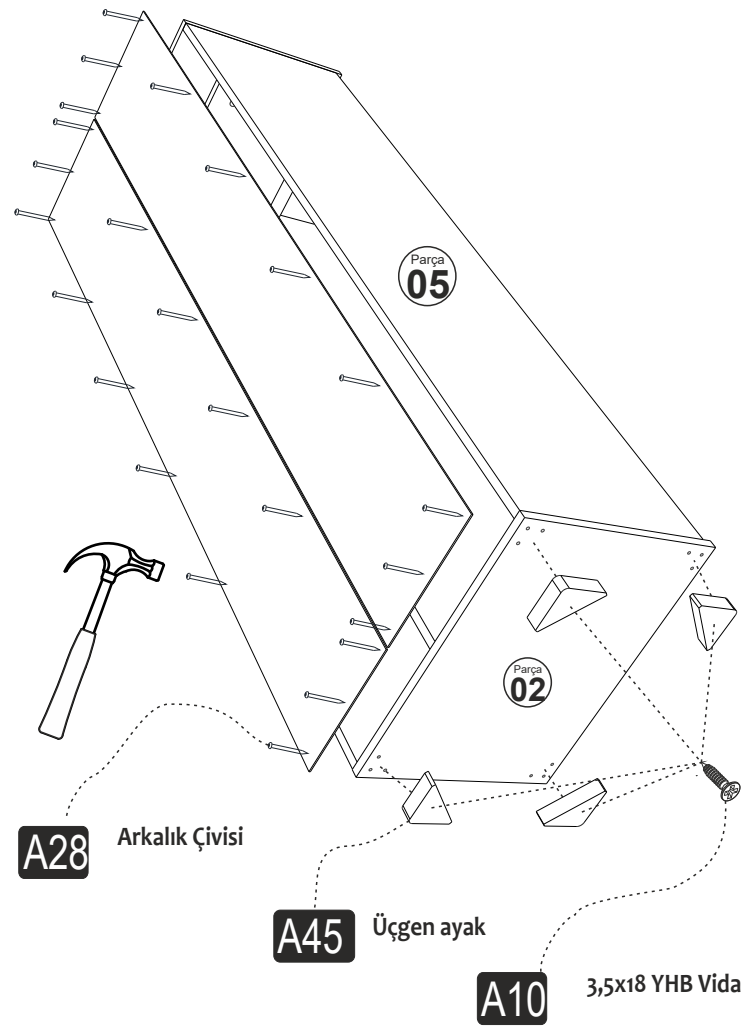

# ASİMO (B) 2 KAPAKLI GARDOLAP

---

MONTAJ VE KULLANIM KLAVUZU

ASSEMBLY MANUEL

# SAYFA 2

Bu modül iki kişi tarafından kurulmalıdır.  
This unit should be assembled by two persons.

**A30** Askı Flanşı

**A31** Askı Borusu  
267 mm

**A10** 3,5x18 YHB Vida

**A44** DÜZ SİYAP KULP  
128 mm

**A14** M4x22 Kulp Vidası

Parça  
**08**

**A10** 3,5x18 YHB Vida

**A12** Düz Menteşe

MENTEŞE AYAR VİDASI

Parça  
**07**

**A10** 3,5x18 YHB Vida

**A12** Düz Menteşe