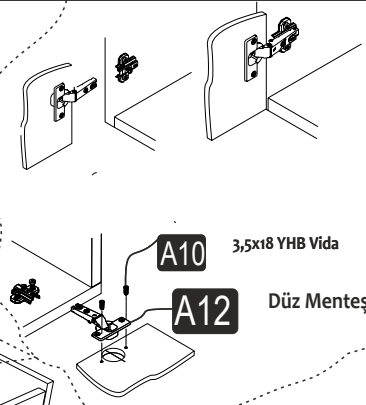

**A30** Askı Flanşı

**A31** Askı Borusu  
267 mm

**A10** 3,5x18 YHB Vida

**A44** DÜZ SİYAP KULP  
128 mm

**A14** M4x22 Kulp Vidası

Parça  
**08**

**A10** 3,5x18 YHB Vida

**A12** Düz Menteşe

MENTEŞE AYAR VİDASI

Parça  
**07**

**A10** 3,5x18 YHB Vida

**A12** Düz Menteşe