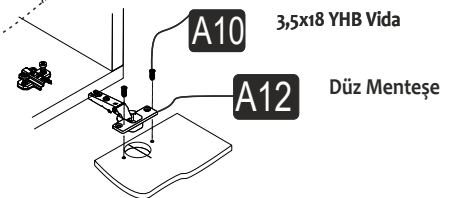

**A30** Askı Flanşı

**A31** Askı Borusu  
267 mm

**A10** 3,5x18 YHB Vida

**A44** DÜZ SİYAP KULP  
128 mm

**A14** M4x22 Kulp Vidası

Parça  
**08**

**A10** 3,5x18 YHB Vida

**A12** Düz Menteşe

MENTEŞE AYAR VİDASI

Parça  
**07**

**A10** 3,5x18 YHB Vida

**A12** Düz Menteşe