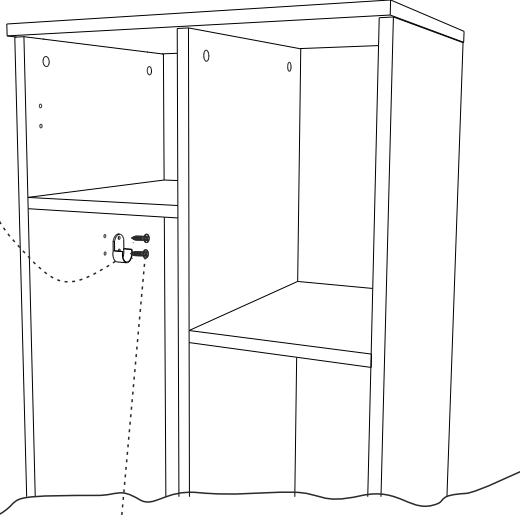

A30 Askı Flanşı

A31 Askı Borusu
267 mm

A10 3,5x18 YHB Vida