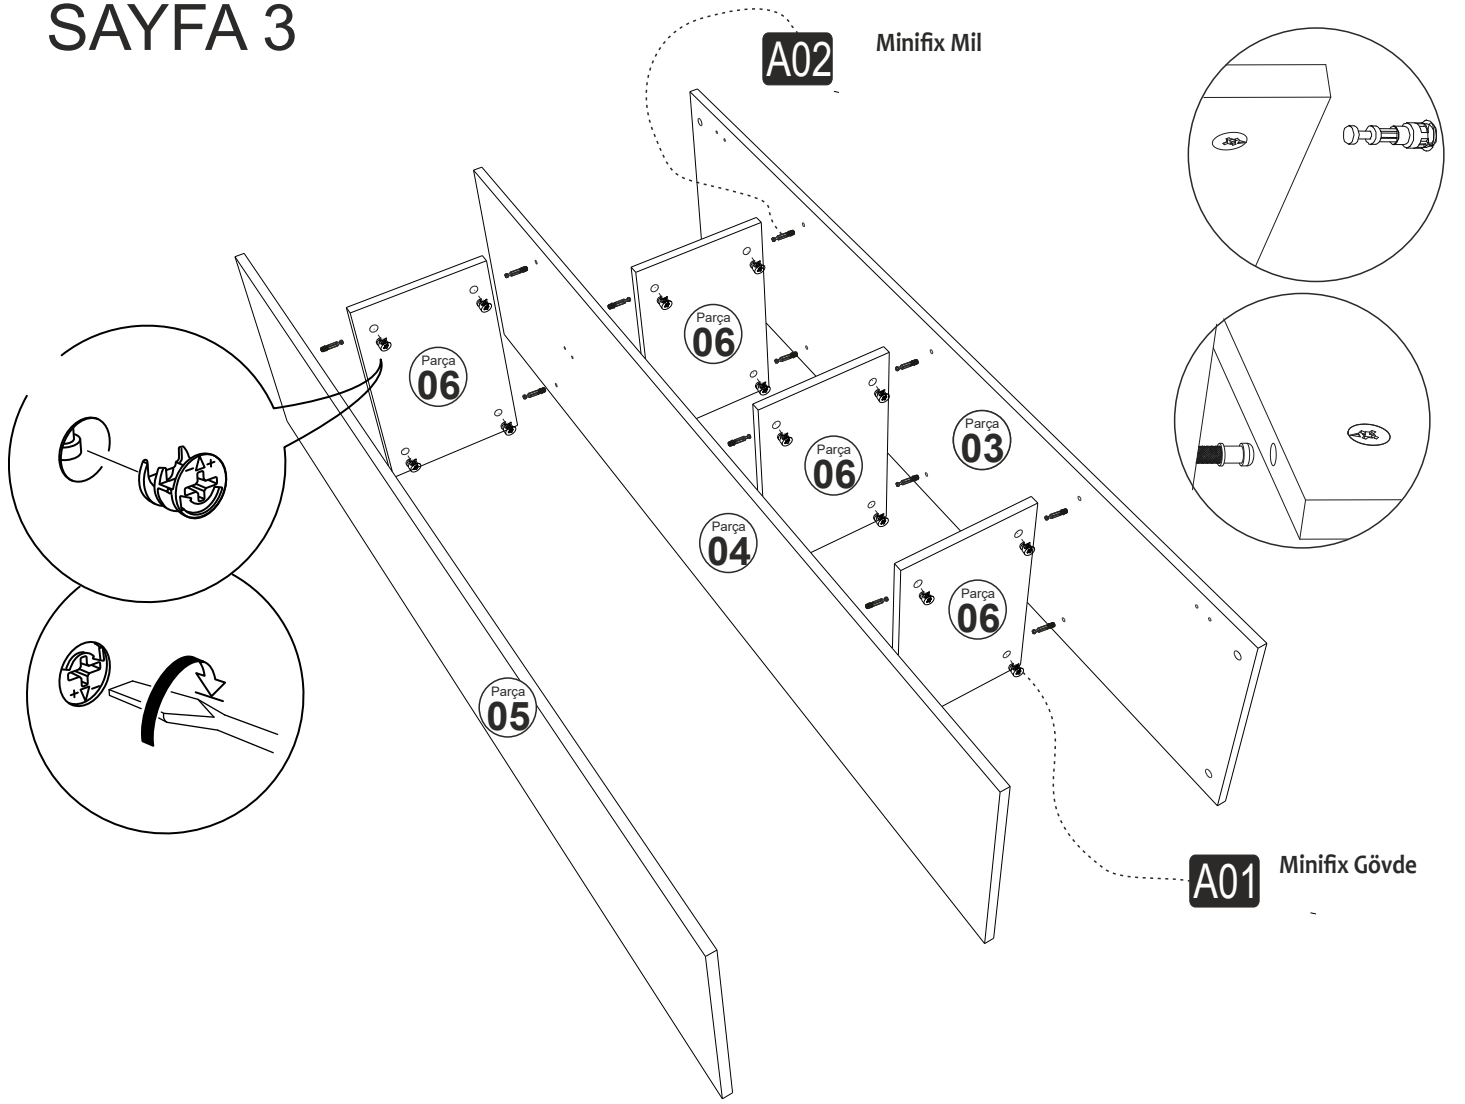

# ASİMO (B) 2 KAPAKLI GARDOLAP

---

MONTAJ VE KULLANIM KLAVUZU

ASSEMBLY MANUEL

# SAYFA 2

Bu modül iki kişi tarafından kurulmalıdır.  
This unit should be assembled by two persons.

**A30** Askı Flanşı

**A31** Askı Borusu  
267 mm

**A10** 3,5x18 YHB Vida

**A44** DÜZ SİYAP KULP  
128 mm

**A14** M4x22 Kulp Vidası

Parça  
**08**

**A10** 3,5x18 YHB Vida

**A12** Düz Menteşe

MENTEŞE AYAR VİDASI

Parça  
**07**

**A10** 3,5x18 YHB Vida

**A12** Düz Menteşe