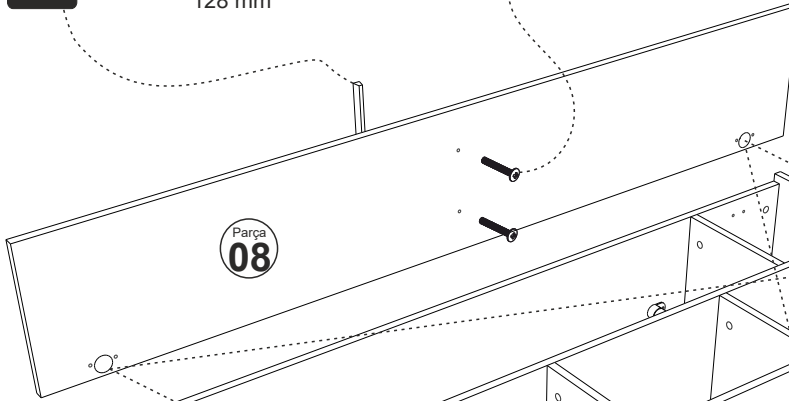

**A30** Askı Flanşı

**A31** Askı Borusu  
267 mm

**A10** 3,5x18 YHB Vida

**A44** DÜZ SİYAP KULP  
128 mm

**A14** M4x22 Kulp Vidası

Parça  
**08**

**A10** 3,5x18 YHB Vida

**A12** Düz Menteşe

MENTEŞE AYAR VİDASI

Parça  
**07**

**A10** 3,5x18 YHB Vida

**A12** Düz Menteşe