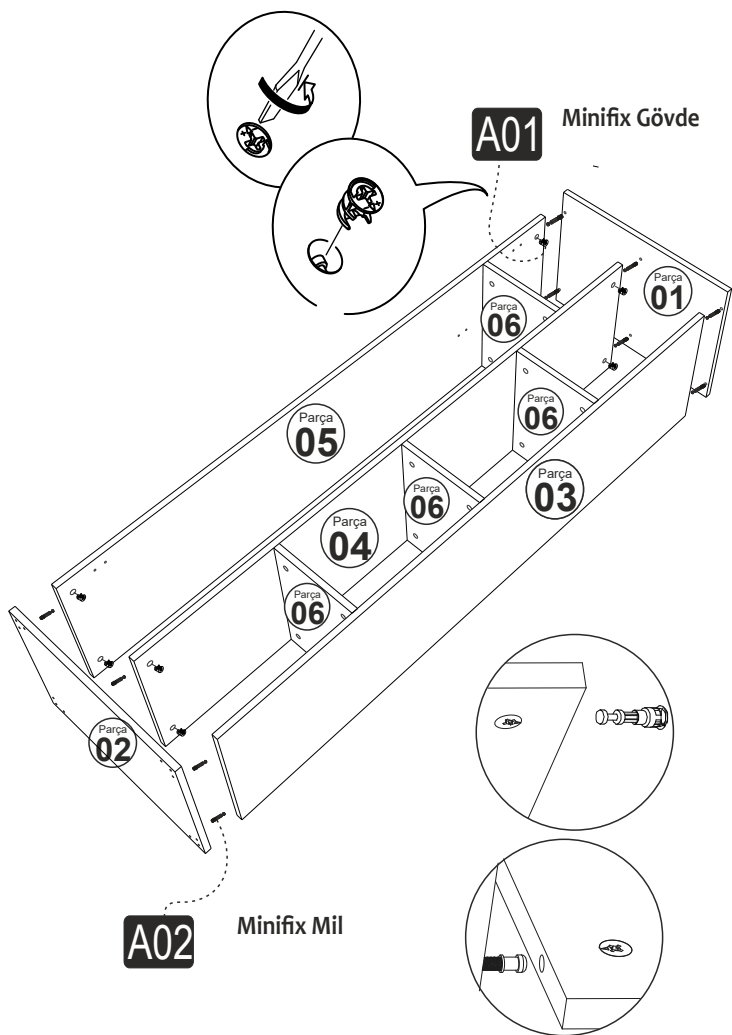

# SAYFA 2

Bu modül iki kişi tarafından kurulmalıdır.  
This unit should be assembled by two persons.

## AKSESUAR LİSTESİ / Accessory List

Bu modülün kurulumu için gerekli olan araçlar.  
The necessary tools (not included)

<b>A01</b> Minifix Gövde  28x	<b>A02</b> Minifix Mil  28x	<b>A28</b> Arkalık Çivisi  30x	<b>A04</b> Minifix Tapa  28x	<b>A10</b> 3,5x18 YHB Vida  28x
<b>A30</b> Askı Flanşı  2x	<b>A12</b> Düz Mentеше  4x	<b>A13</b> Mentеше Atlığı  4x	<b>A44</b> DÜZ SİYAP KULP 128 mm  2x	<b>A14</b> M4x22 Kulp Vidası  4x
<b>A45</b> Üçgen ayak beyaz  4x	<b>A31</b> Askı Borusu 267 mm  1x	<b>PARÇA KODLAMA / GENERAL VIEW</b>		

**A30** Askı Flanşı

**A31** Askı Borusu  
267 mm

**A10** 3,5x18 YHB Vida

**A44** DÜZ SİYAP KULP  
128 mm

**A14** M4x22 Kulp Vidası

Parça  
**08**

**A10** 3,5x18 YHB Vida

**A12** Düz Menteşe

MENTEŞE AYAR VİDASI

Parça  
**07**

**A10** 3,5x18 YHB Vida

**A12** Düz Menteşe