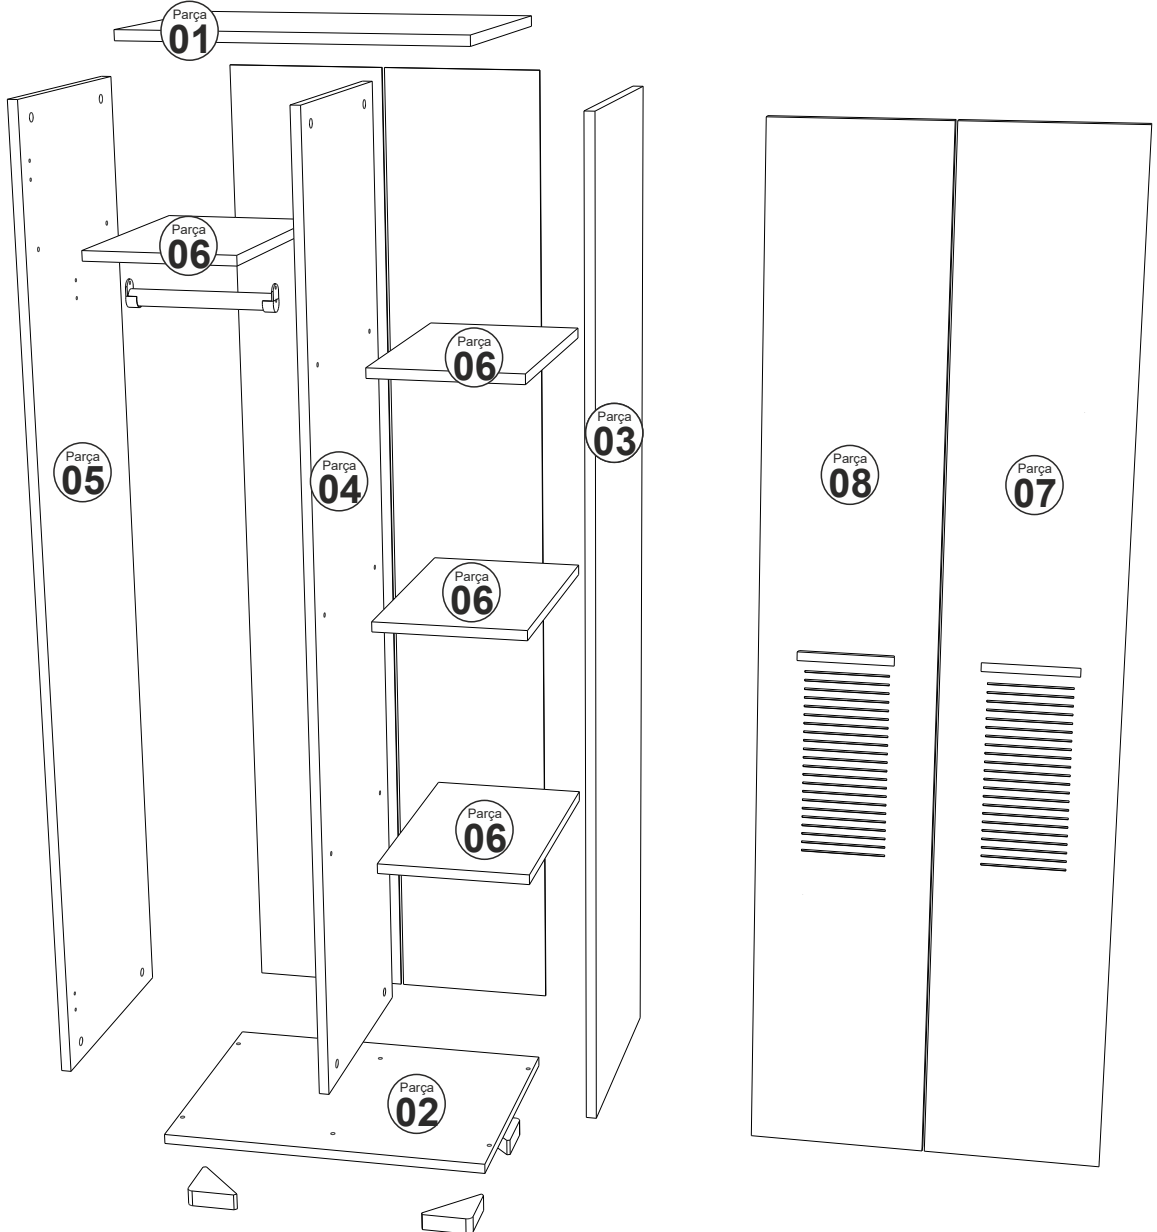

AKSESUAR LİSTESİ / Accessory List

Bu modülün kurulumu için gerekli olan araçlar.
The necessary tools (not included)

A01 Minifix Gövde 28x	A02 Minifix Mil 28x	A28 Arkalık Çivisi 30x	A04 Minifix Tapa 28x	A10 3,5x18 YHB Vida 28x
A30 Askı Flanşı 2x	A12 Düz Mentеше 4x	A13 Mentеше Atlığı 4x	A44 DÜZ SİYAP KULP 128 mm 2x	A14 M4x22 Kulp Vidası 4x
A45 Üçgen ayak beyaz 4x	A31 Askı Borusu 267 mm 1x	PARÇA KODLAMA / GENERAL VIEW