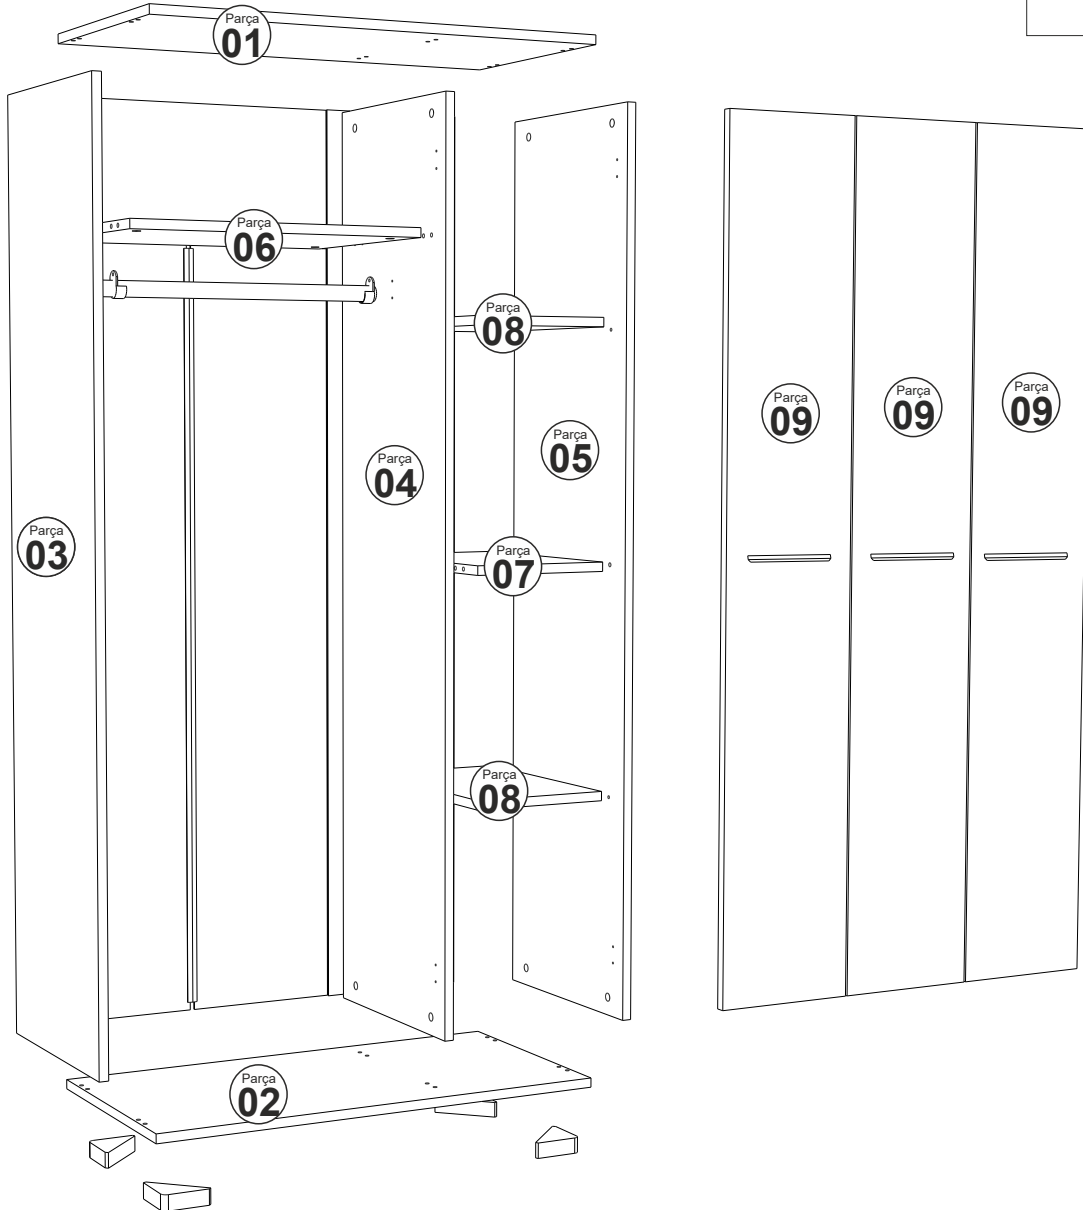

PARÇA KODLAMA / GENERAL VIEW