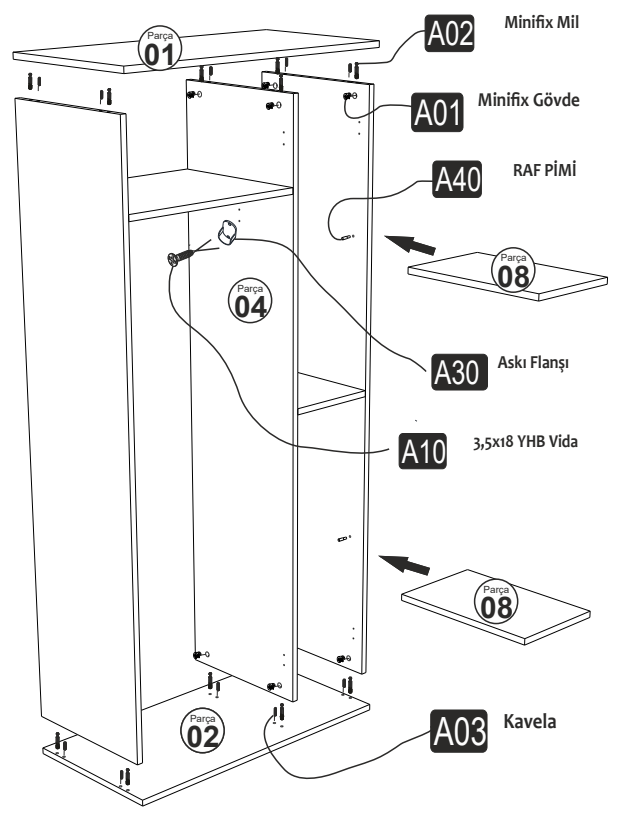

ASİMO 3 KAPAKLI GARDOLAP

MONTAJ VE KULLANIM KLAVUZU

ASSEMBLY MANUEL

SAYFA 2

Bu modül iki kişi tarafından kurulmalıdır.
This unit should be assembled by two persons.

AKSESUAR LİSTESİ / Accessory List

Bu modülün kurulumu için gerekli olan araçlar.
The necessary tools (not included)

A01 Minifix Gövde  20x	A02 Minifix Mil  20x	A03 Kavela  20x	A04 Minifix Tapa (Beyaz)  20x	A10 3,5x18 YHB Vida  36x
A41 Yarım deve menteşe  2x	A12 Düz Menteşe  4x	A13 Menteşe Atlığı  6x	A40 RAF PİMİ  8x	A28 Arkalık Çivisi  32x
A25 "H" Arkalık Çıtası  1495 mm 1x	A44 DÜZ SİYAP KULP 128 mm  3x	A14 M4x22 Kulp Vidası  6x	A31 Askı Borusu  564 mm 1x	A30 Askı Flanşı  2x
				A45 Üçgen ayak beyaz  4x

PARÇA KODLAMA / GENERAL VIEW

SAYFA 3

A12 Düz Menteşe

A41 Yarım deve menteşe

A12 Düz Menteşe

A44 DÜZ SİYAP KULP
128 mm

Parça
09

Parça
09

Parça
09

A10

3,5x18 YHB Vida

A12

Düz Menteşe

A10

3,5x18 YHB Vida

A41