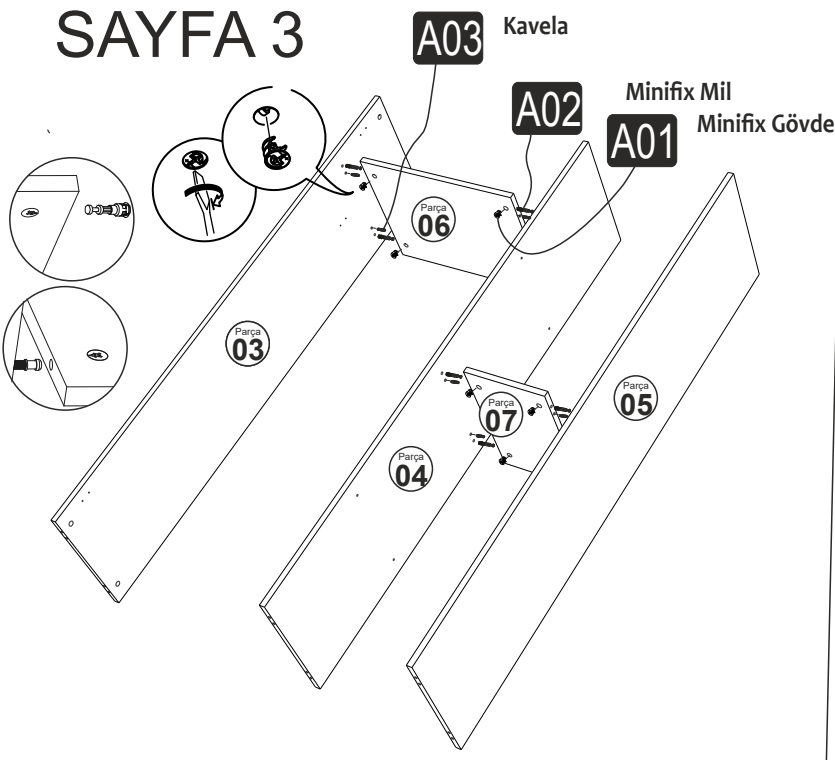

ASİMO 3 KAPAKLI GARDOLAP

MONTAJ VE KULLANIM KLAVUZU

ASSEMBLY MANUEL

SAYFA 2

Bu modül iki kişi tarafından kurulmalıdır.
This unit should be assembled by two persons.

AKSESUAR LİSTESİ / Accessory List

Bu modülün kurulumu için gerekli olan araçlar.
The necessary tools (not included)

A01 Minifix Gövde  20x	A02 Minifix Mil  20x	A03 Kavela  20x	A04 Minifix Tapa (Beyaz)  20x	A10 3,5x18 YHB Vida  36x
A41 Yarım deve menteşe  2x	A12 Düz Menteşe  4x	A13 Menteşe Atlığı  6x	A40 RAF PİMİ  8x	A28 Arkalık Çivisi  32x
A25 "H" Arkalık Çıtası  1495 mm 1x	A44 DÜZ SİYAP KULP 128 mm  3x	A14 M4x22 Kulp Vidası  6x	A31 Askı Borusu  564 mm 1x	A30 Askı Flanşı  2x
				A45 Üçgen ayak beyaz  4x

PARÇA KODLAMA / GENERAL VIEW

SAYFA 3

A12 Düz Menteşe

A41 Yarım deve menteşe

A12 Düz Menteşe

A44 DÜZ SİYAP KULP
128 mm

Parça
09

Parça
09

Parça
09

A10

3,5x18 YHB Vida

A12

Düz Menteşe

A10

3,5x18 YHB Vida

A41