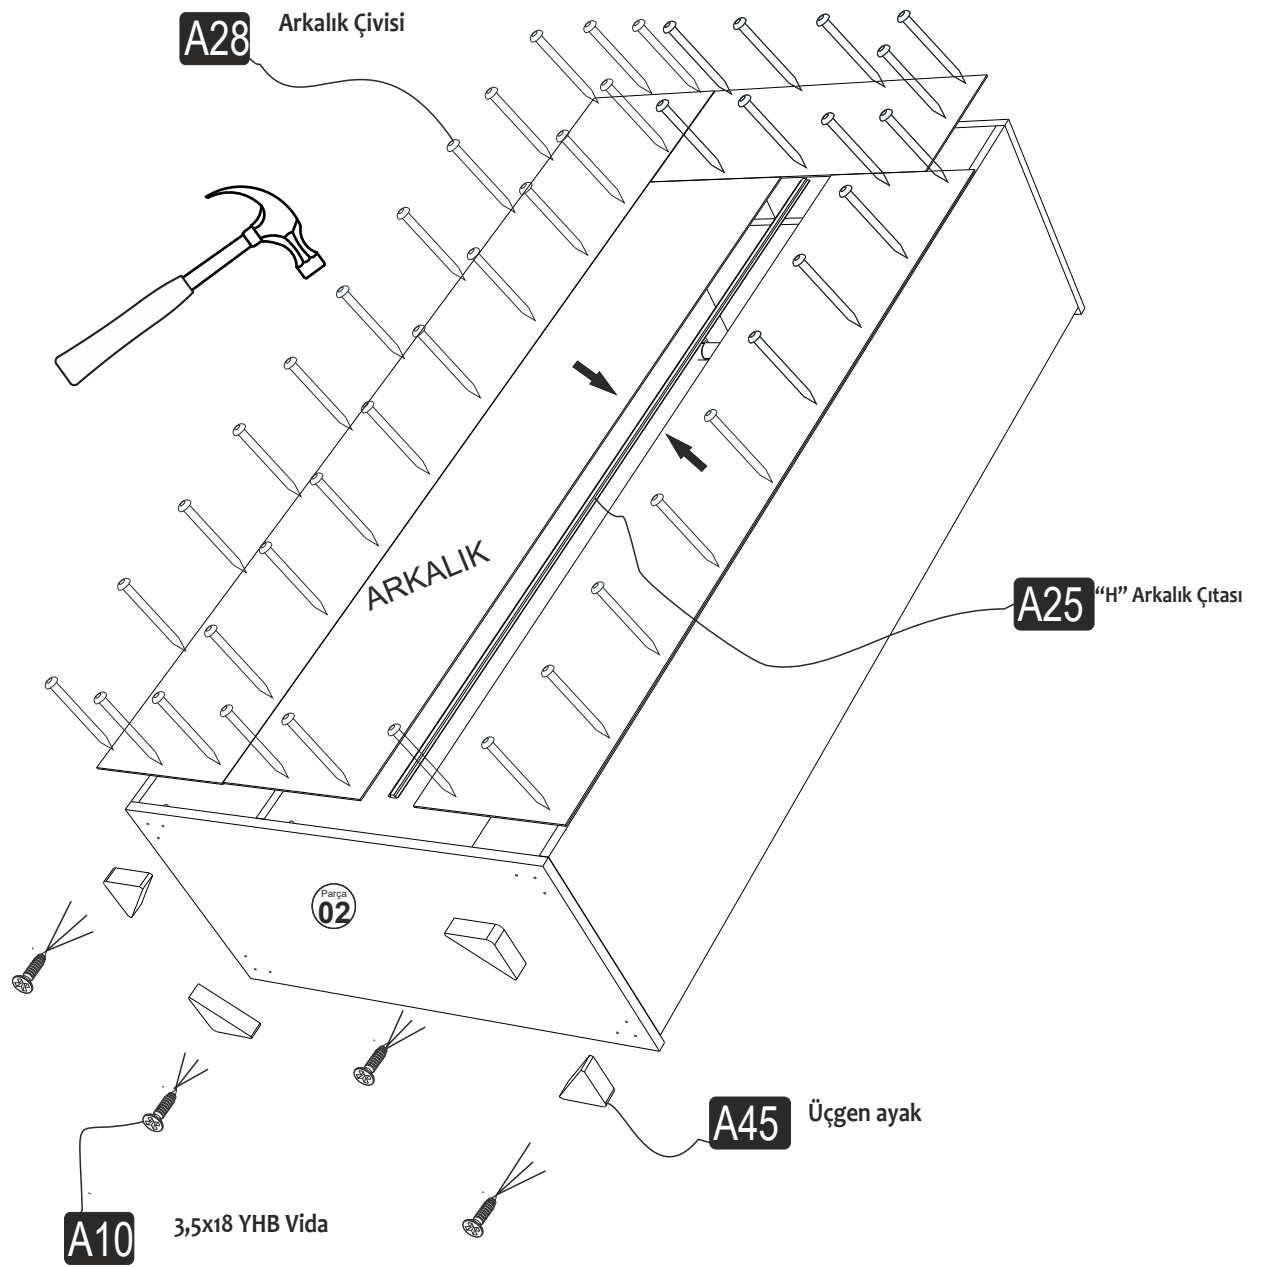

ASİMO 3 KAPAKLI GARDOLAP

MONTAJ VE KULLANIM KLAVUZU

ASSEMBLY MANUEL

SAYFA 2

Bu modül iki kişi tarafından kurulmalıdır.
This unit should be assembled by two persons.

AKSESUAR LİSTESİ / Accessory List

Bu modülün kurulumu için gerekli olan araçlar.
The necessary tools (not included)

A01 Minifix Gövde  20x	A02 Minifix Mil  20x	A03 Kavela  20x	A04 Minifix Tapa (Beyaz)  20x	A10 3,5x18 YHB Vida  36x
A41 Yarım deve menteşe  2x	A12 Düz Menteşe  4x	A13 Menteşe Atlığı  6x	A40 RAF PİMİ  8x	A28 Arkalık Çivisi  32x
A25 "H" Arkalık Çıtası  1495 mm 1x	A44 DÜZ SİYAP KULP 128 mm  3x	A14 M4x22 Kulp Vidası  6x	A31 Askı Borusu  564 mm 1x	A30 Askı Flanşı  2x
				A45 Üçgen ayak beyaz  4x

PARÇA KODLAMA / GENERAL VIEW

SAYFA 3

A12 Düz Menteşe

A41 Yarım deve menteşe

A12 Düz Menteşe

A44 DÜZ SİYAP KULP
128 mm

Parça
09

Parça
09

Parça
09

A10

3,5x18 YHB Vida

A12

Düz Menteşe

A10

3,5x18 YHB Vida

A41