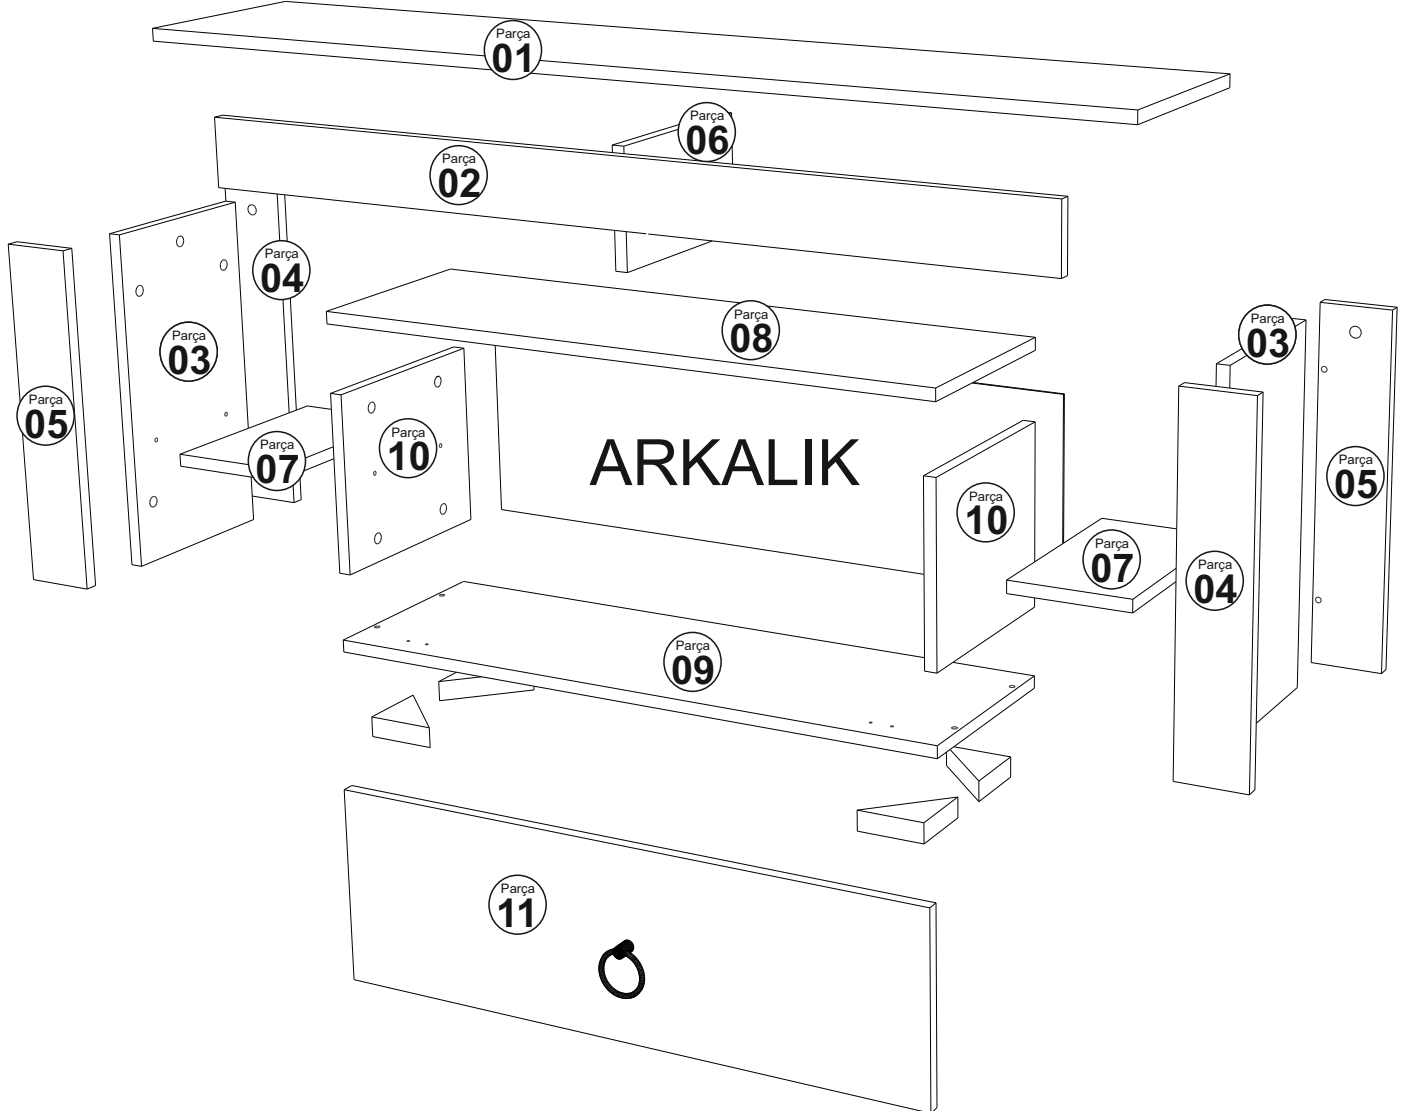

PARÇA KODLAMA / GENERAL VIEW