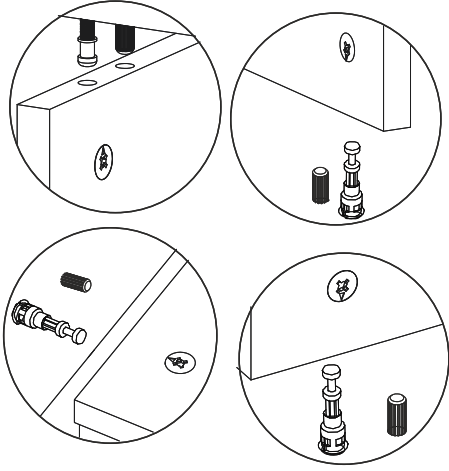

A02 Minifix Mil

A01 Minifix Gövde