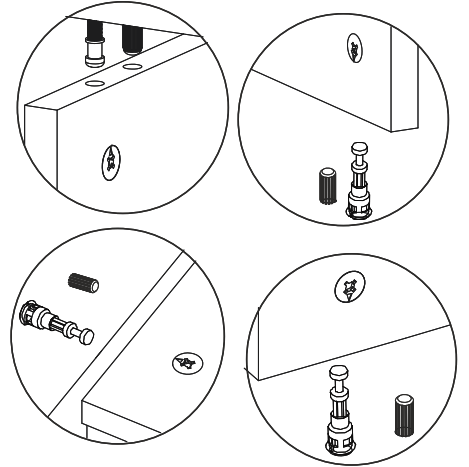

A02 Minifix Mil

A01 Minifix Gövde