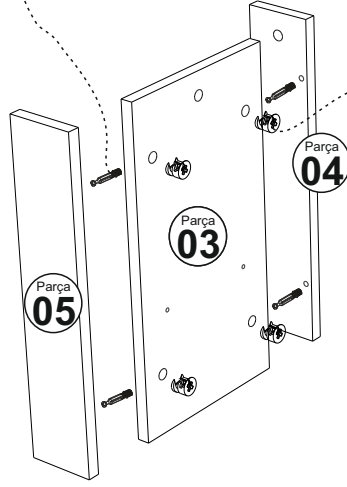

A02 Minifix Mil

A01 Minifix Gövde