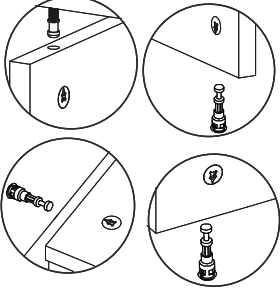

SAYFA 3

A02

Minifix Mil

A01

Minifix Gövde

A28

Arkalık Çivisi

A52

Elegans ayak

A20

3,5X25 YHB vida