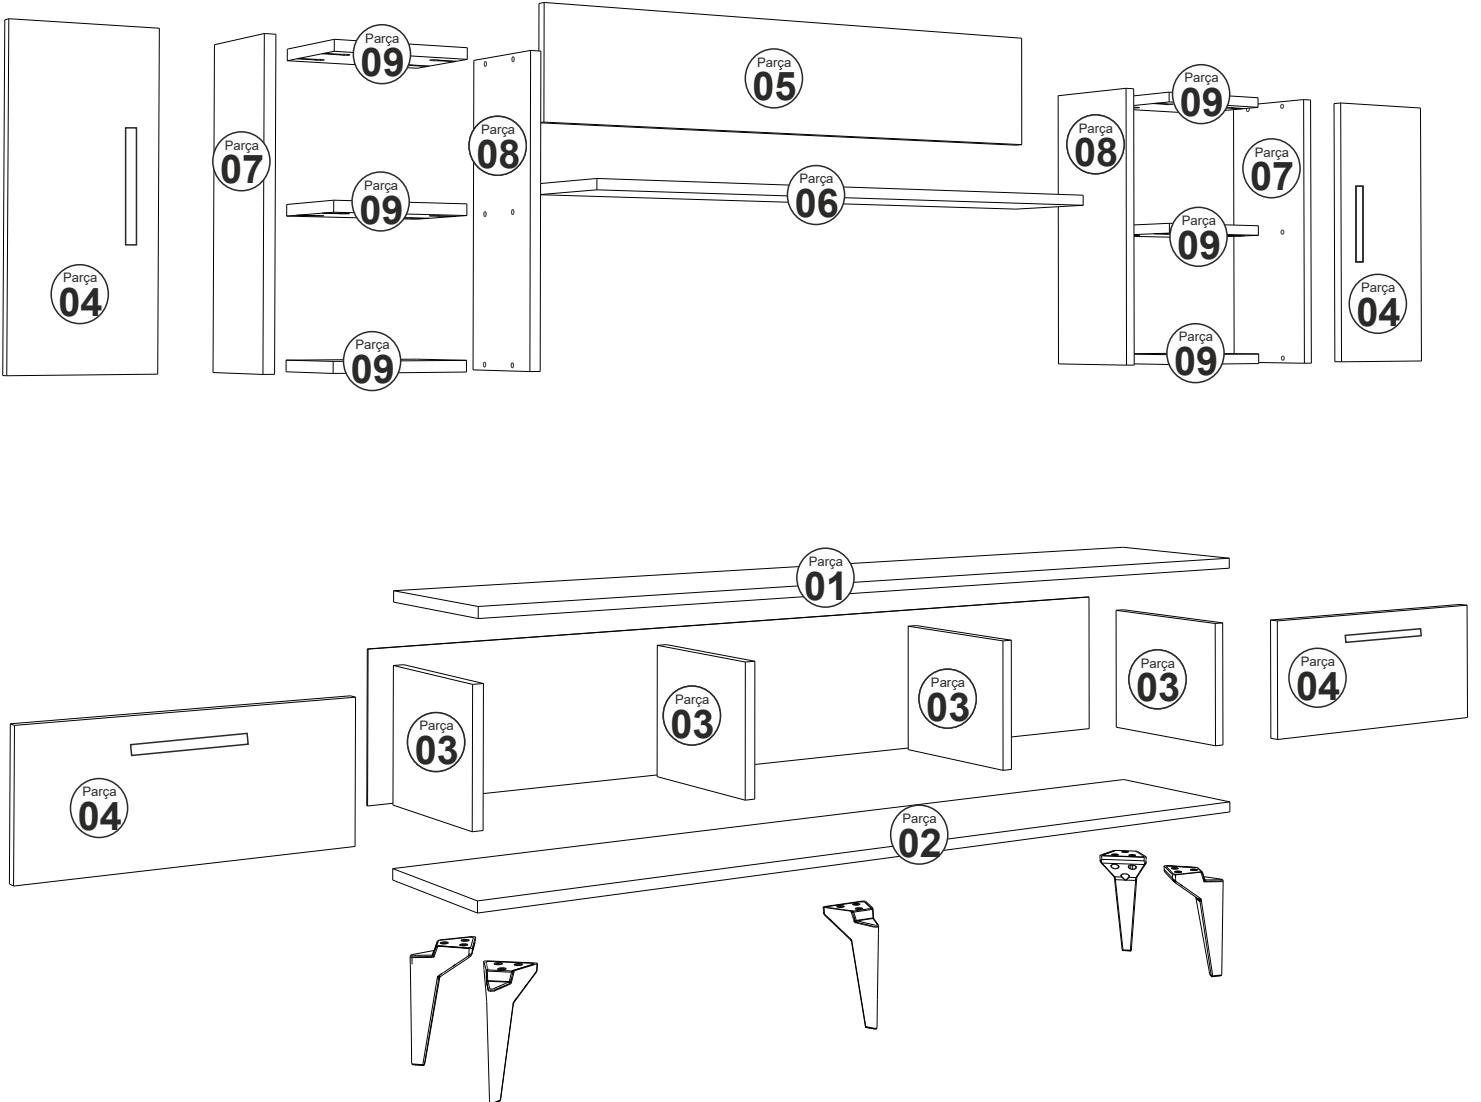

PARÇA KODLAMA / GENERAL VIEW