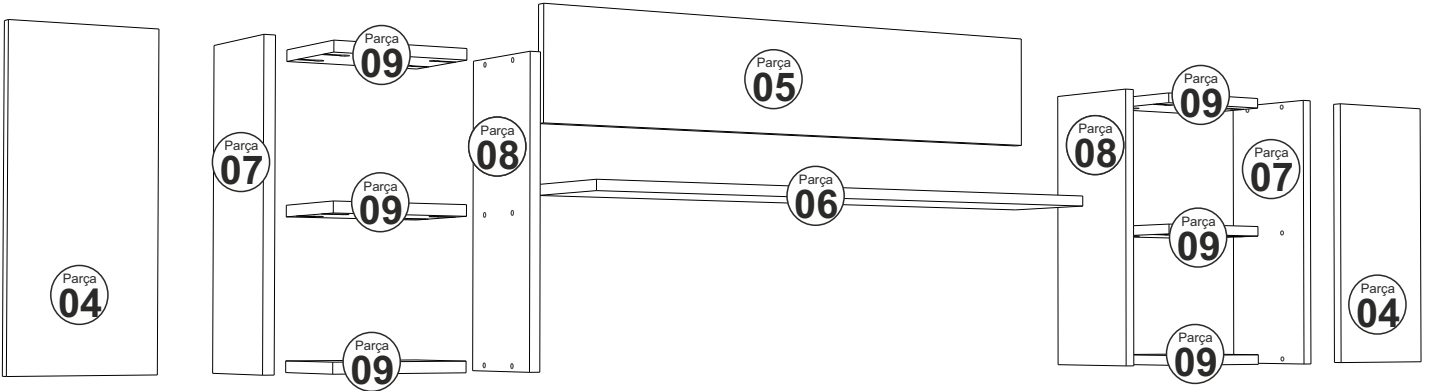

PARÇA KODLAMA / GENERAL VIEW