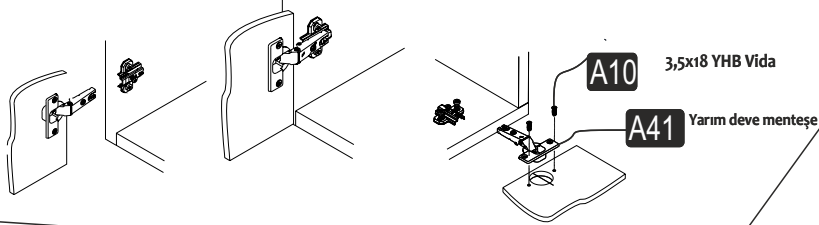

A02

Minifix Mil

A01

Minifix Gövde

+2

A02

Minifix Mil

A01

Minifix Gövde