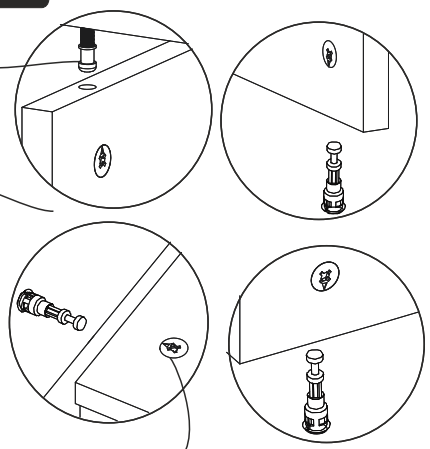

A02

Minifix Mil

A01

Minifix Gövde