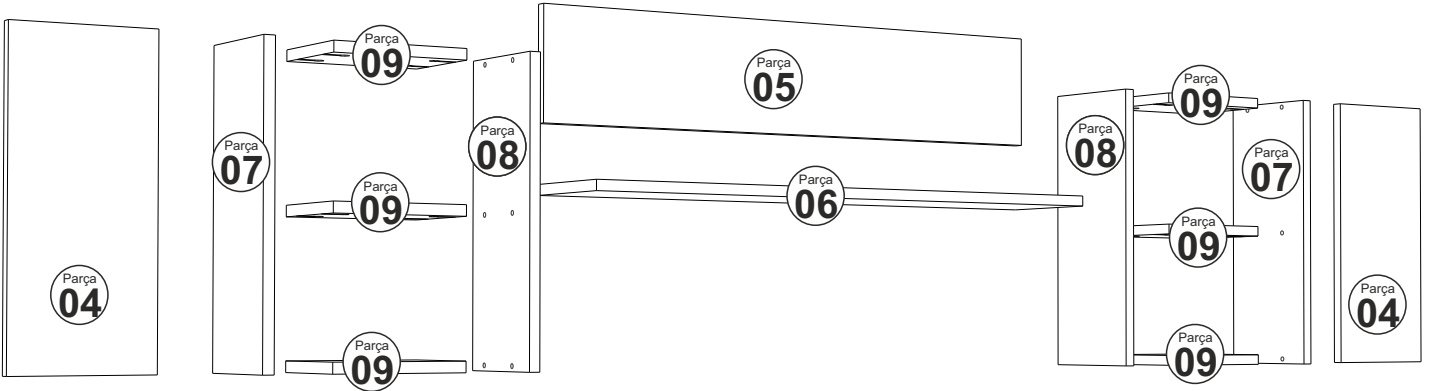

PARÇA KODLAMA / GENERAL VIEW