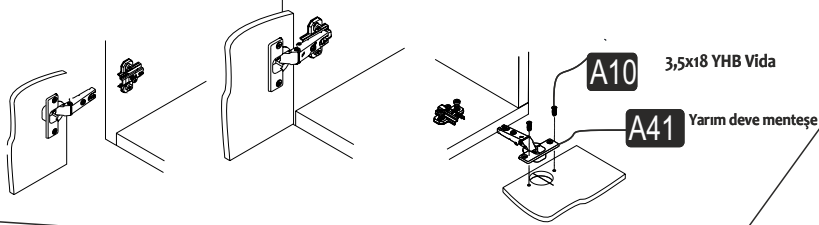

A02

Minifix Mil

A01

Minifix Gövde

+2

A02

Minifix Mil

A01

Minifix Gövde