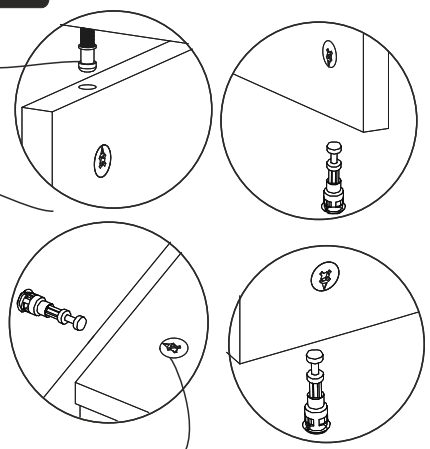

A02

Minifix Mil

A01

Minifix Gövde