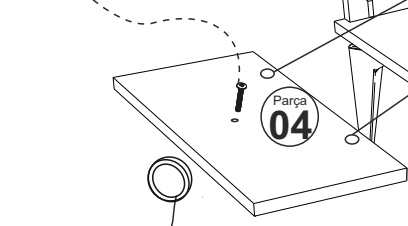

PARÇA KODLAMA / GENERAL VIEW

SAYFA 3

MENTEŞE AYAR VİDASI

A14 M4x22 Kulp Vidası

A41 MANTAR KULP