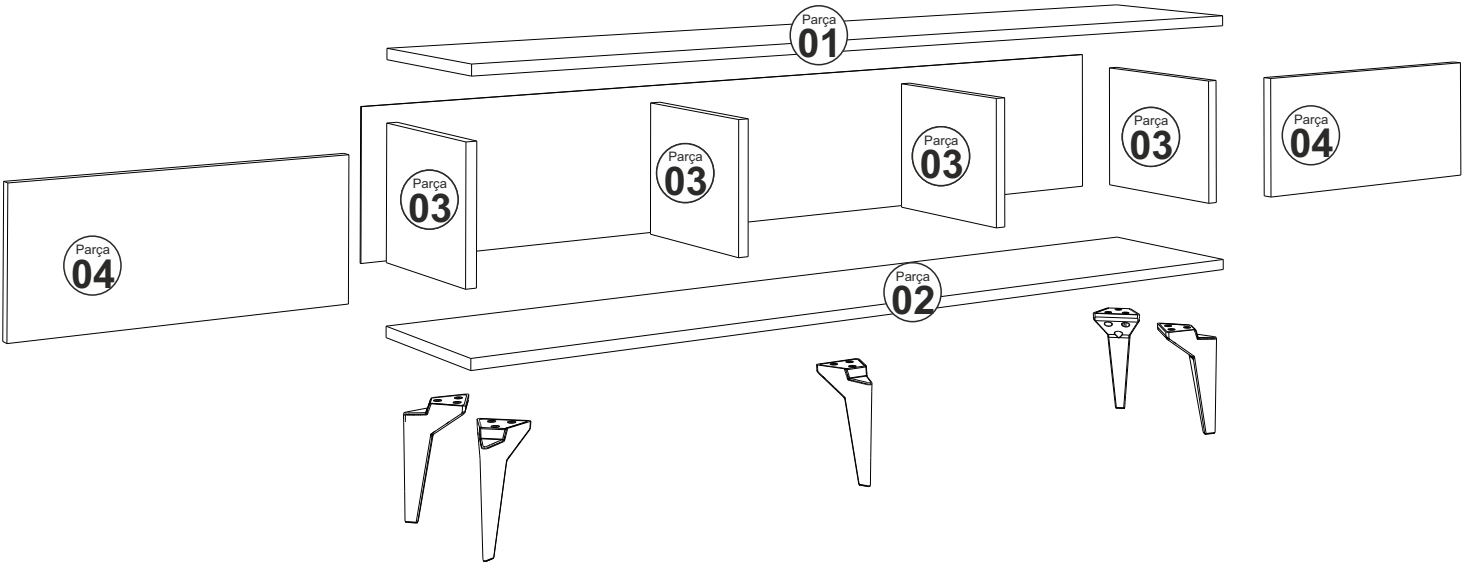

PARÇA KODLAMA / GENERAL VIEW