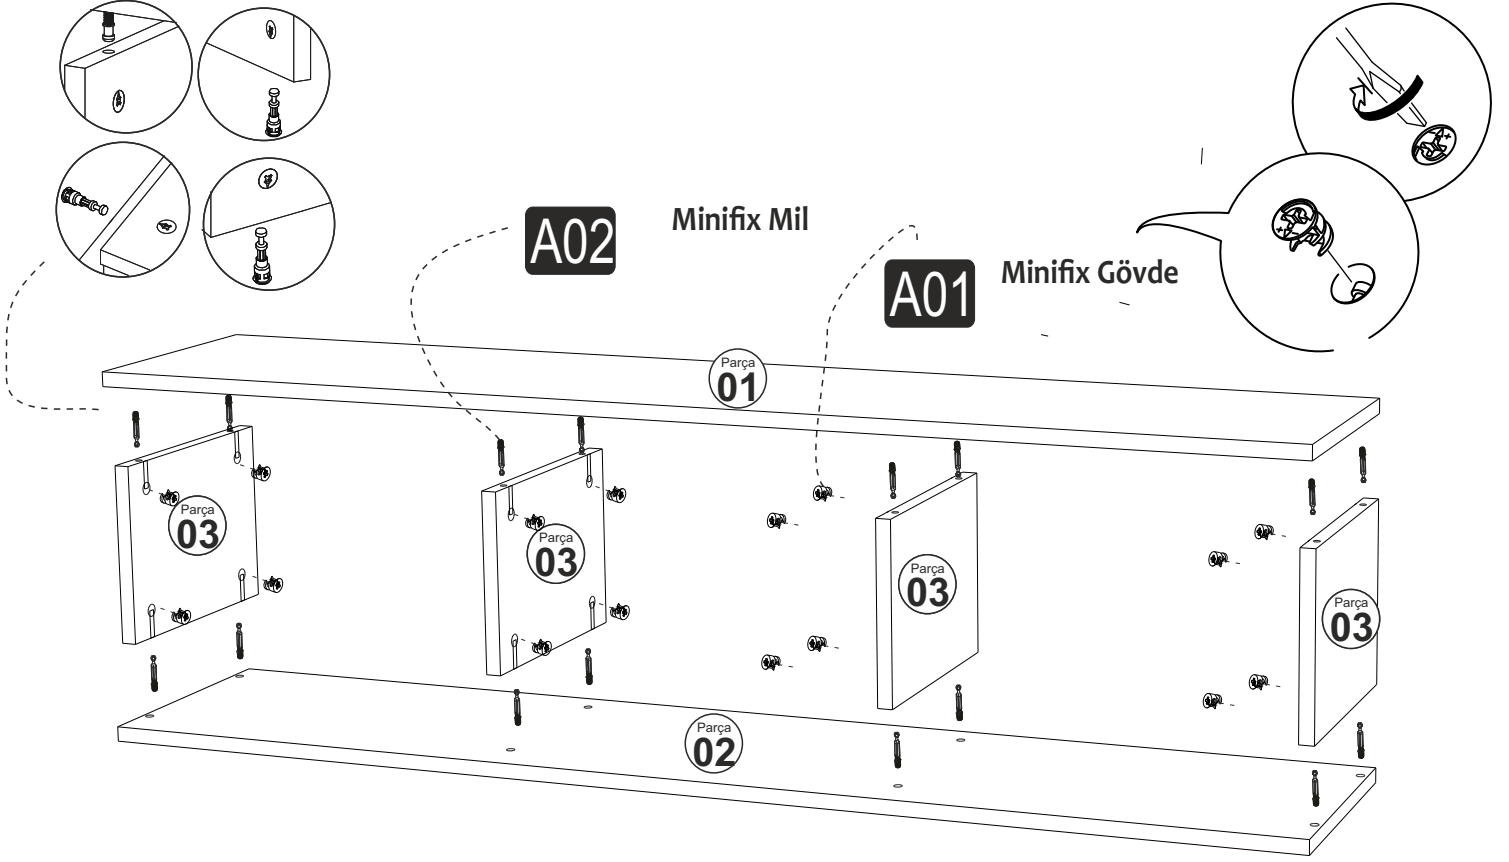

MERY TV ÜNİTESİ

MONTAJ VE KULLANIM KLAVUZU ASSEMBLY MANUEL

SAYFA 2

Bu modül iki kişi tarafından kurulmalıdır.
This unit should be assembled by two persons.

AKSESUAR LİSTESİ / Accessory List

Bu modülün kurulumu için gerekli olan araçlar.
The necessary tools (not included)

A01 Minifix Gövde  16x	A02 Minifix Mil  16x	A04 Minifix Tapa  16x	A10 3,5x18 YHB Vida  16x	A28 Arkalık Çivisi  30x
A52 Elegans ayak  5x	A11 Tam Deve Boynu Menteşe  4x	A13 Minifix Atlığı  4x	A41 MANTAR KULP  2x	A14 M4x22 Kulp Vidası  2x
A20 3,5x30 YHB vida  20x				

PARÇA KODLAMA / GENERAL VIEW

SAYFA 3

MENTEŞE AYAR VİDASI

A14 M4x22 Kulp Vidası

A41 MANTAR KULP