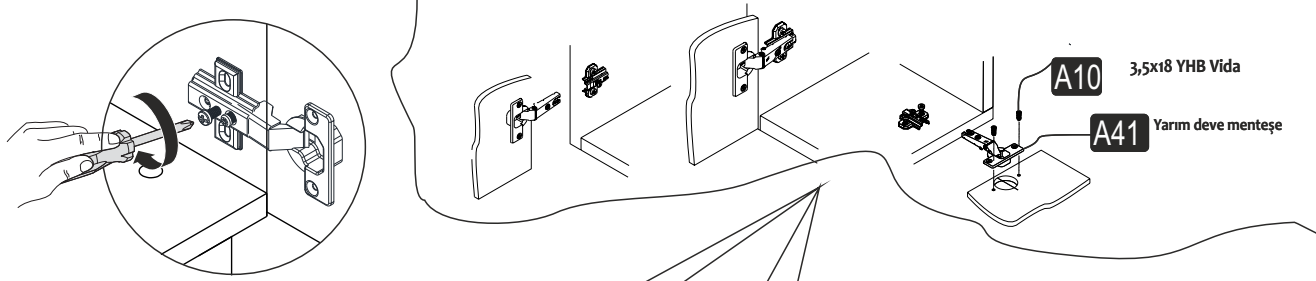

MENTEŞE AYAR VİDASI

A14 M4x22 Kulp Vidası

A41 MANTAR KULP