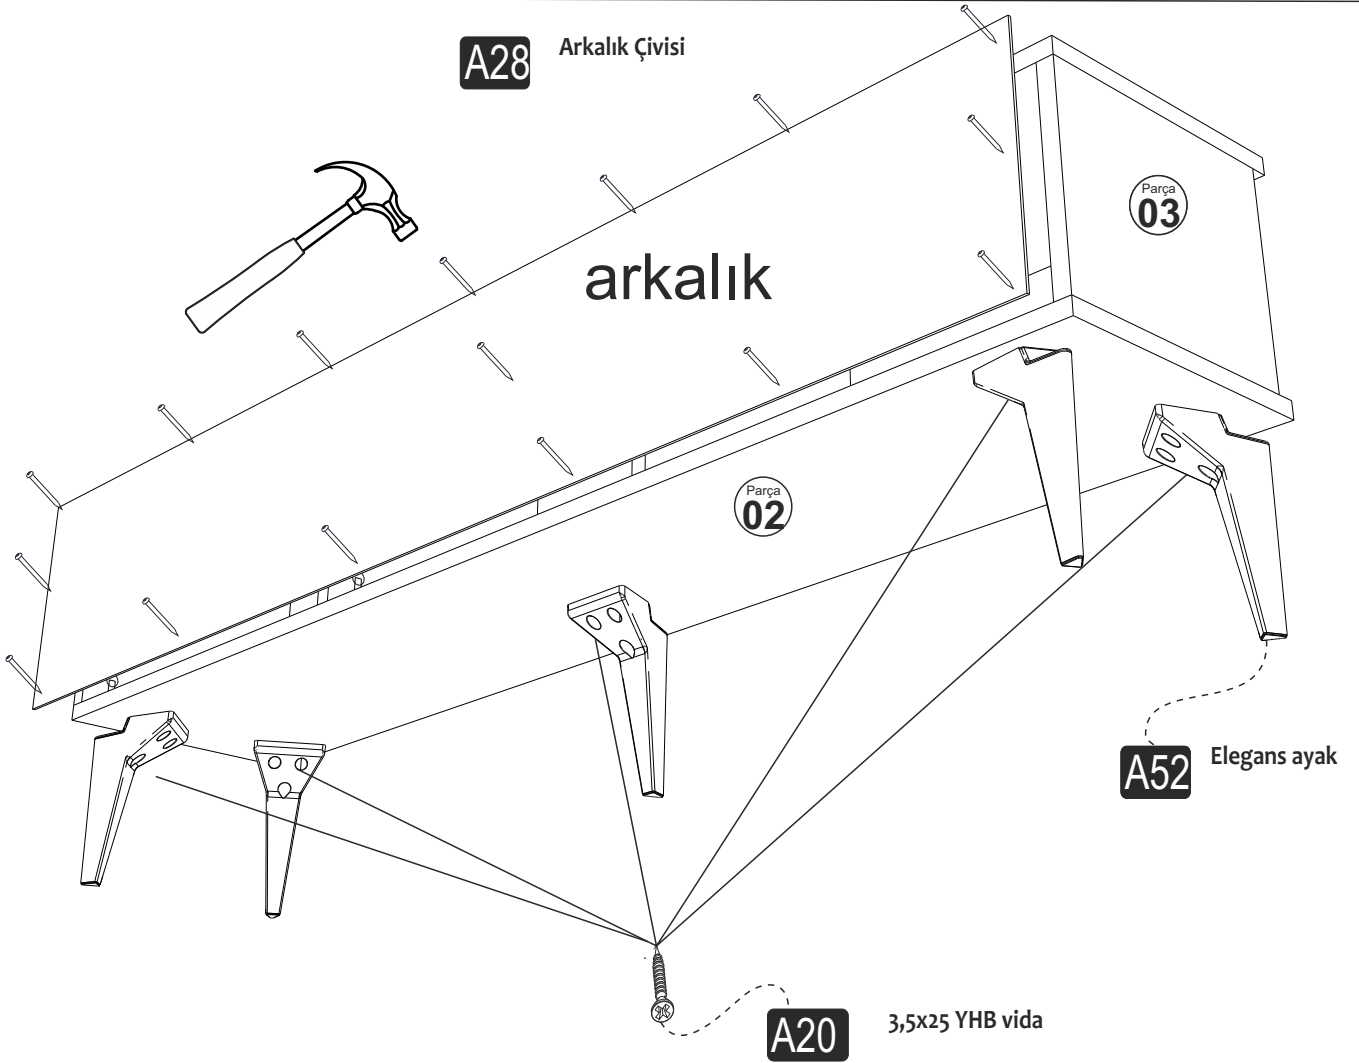

MERY TV ÜNİTESİ

MONTAJ VE KULLANIM KLAVUZU ASSEMBLY MANUEL

SAYFA 2

Bu modül iki kişi tarafından kurulmalıdır.
This unit should be assembled by two persons.

AKSESUAR LİSTESİ / Accessory List

Bu modülün kurulumu için gerekli olan araçlar.
The necessary tools (not included)

A01 Minifix Gövde  16x	A02 Minifix Mil  16x	A04 Minifix Tapa  16x	A10 3,5x18 YHB Vida  16x	A28 Arkalık Çivisi  30x
A52 Elegans ayak  5x	A11 Tam Deve Boynu Menteşe  4x	A13 Minifix Atlığı  4x	A41 MANTAR KULP  2x	A14 M4x22 Kulp Vidası  2x
A20 3,5x30 YHB vida  20x				

PARÇA KODLAMA / GENERAL VIEW

SAYFA 3

MENTEŞE AYAR VİDASI

A14 M4x22 Kulp Vidası

A41 MANTAR KULP