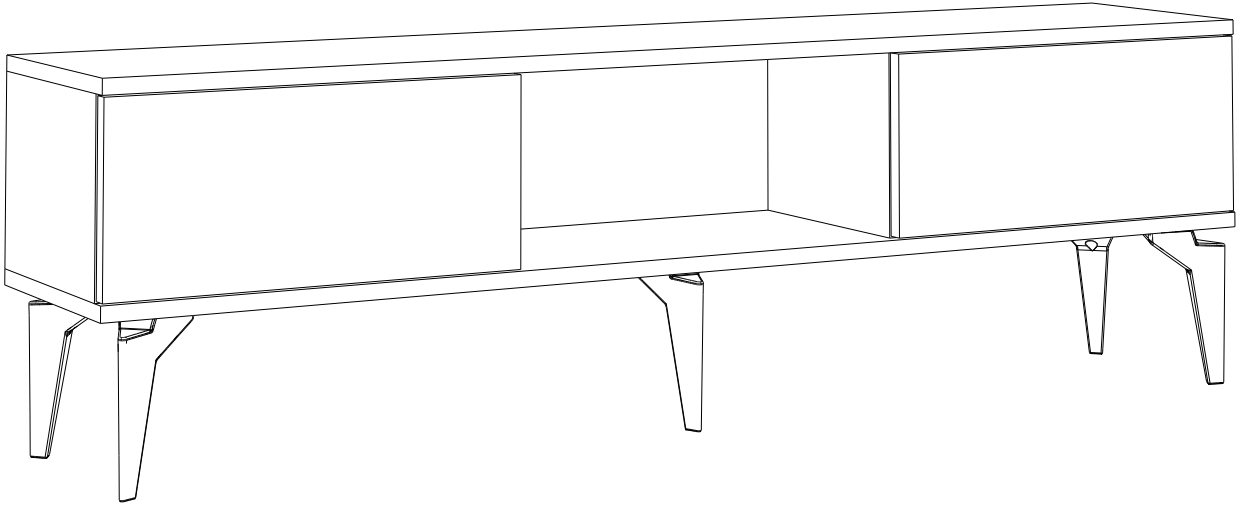

MERY TV ÜNİTESİ

MONTAJ VE KULLANIM KLAVUZU ASSEMBLY MANUEL

SAYFA 2

Bu modül iki kişi tarafından kurulmalıdır.
This unit should be assembled by two persons.

AKSESUAR LİSTESİ / Accessory List

Bu modülün kurulumu için gerekli olan araçlar.
The necessary tools (not included)