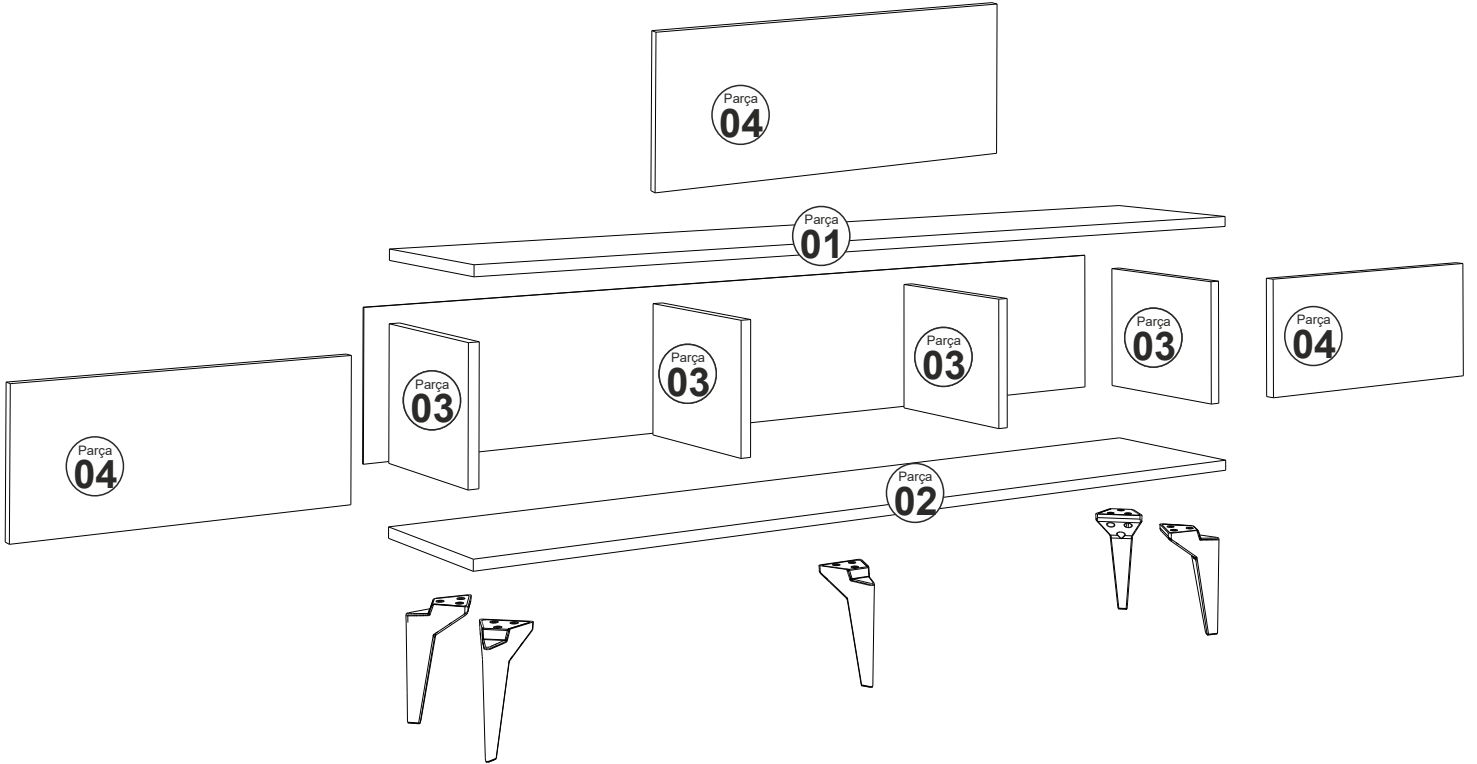

PARÇA KODLAMA / GENERAL VIEW