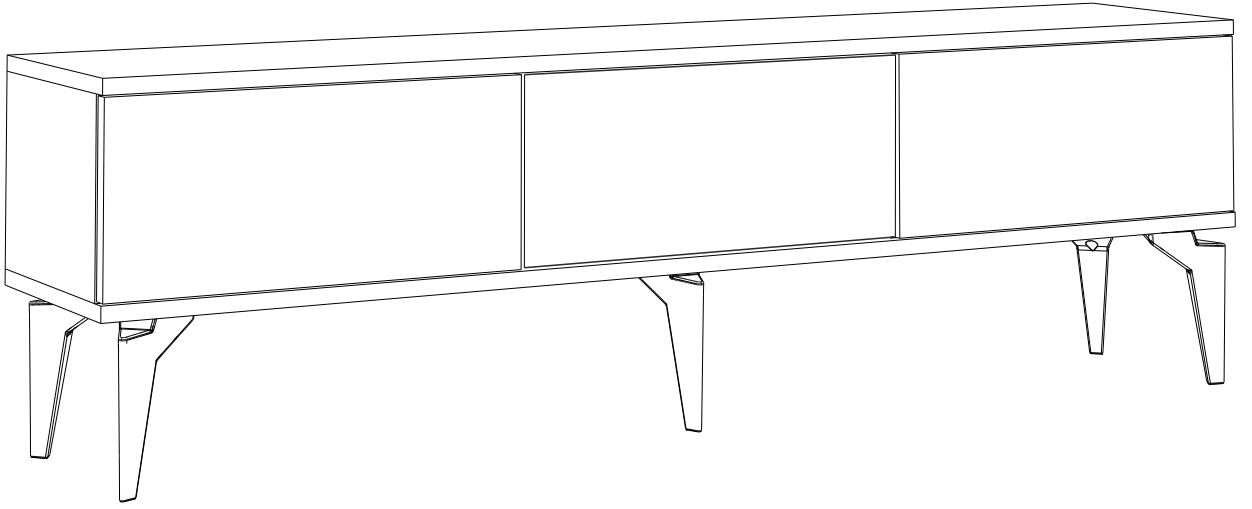

RİTİM TV ÜNİTESİ ALT MODÜL

MONTAJ VE KULLANIM KLAVUZU ASSEMBLY MANUEL

SAYFA 2

Bu modül iki kişi tarafından kurulmalıdır.
This unit should be assembled by two persons.

AKSESUAR LİSTESİ / Accessory List

Bu modülün kurulumu için gerekli olan araçlar.
The necessary tools (not included)