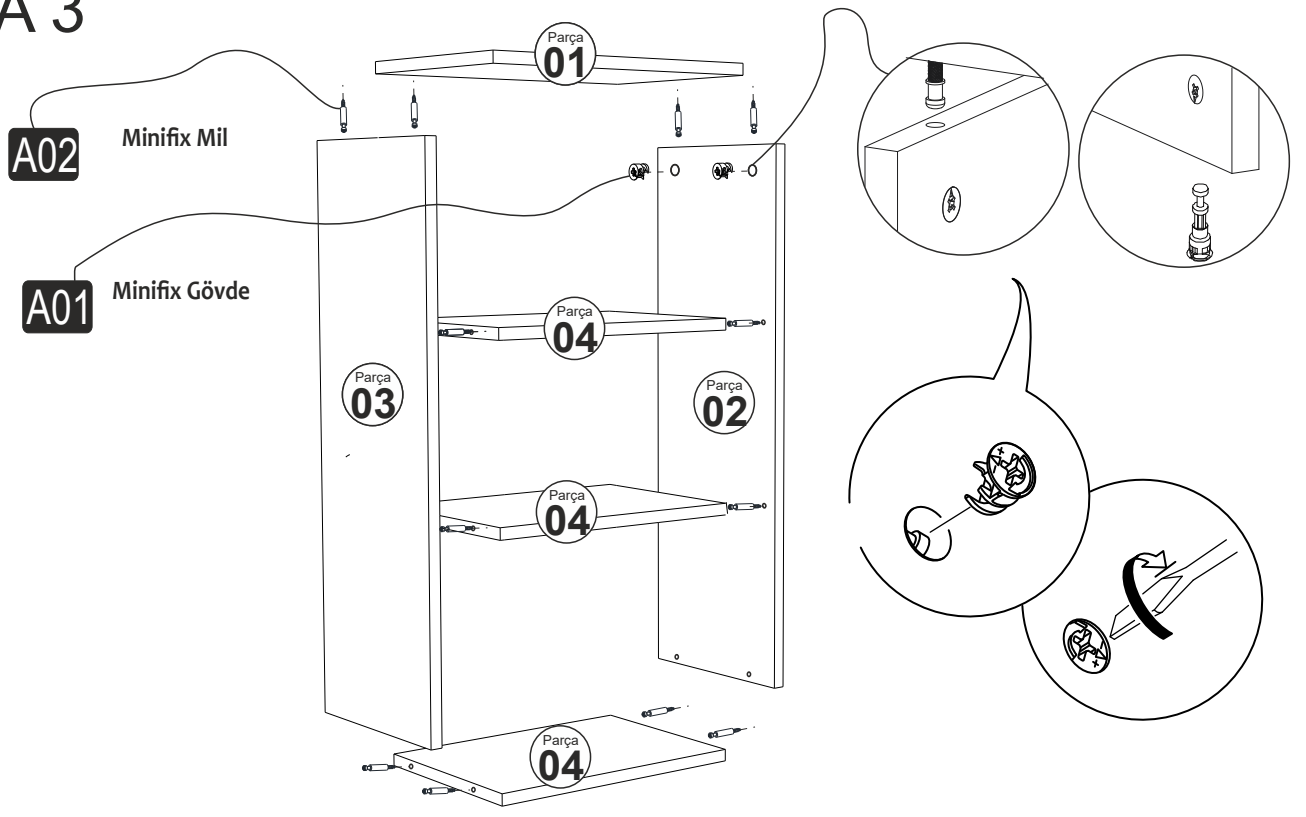

ASİMO ŞİFONYER

MONTAJ VE KULLANIM KLAVUZU ASSEMBLY MANUEL

SAYFA 2

Bu modül iki kişi tarafından kurulmalıdır.
This unit should be assembled by two persons.

AKSESUAR LİSTESİ / Accessory List

Bu modülün kurulumu için gerekli olan araçlar.
The necessary tools (not included)

A01 Minifix Gövde  16x	A02 Minifix Mil  16x	A04 Minifix Tapa (Beyaz)  16x	A10 3,5x18 YHB Vida  24x	A55 Düz Kulp  3x
A12 Düz Mentеше  6x	A13 Mentеше Atlığı  6x	A14 M4x22 Kulp Vidası  6x	A50 ELEGANCE AYAK  4x	A28 Arkalık Çivisi  30x
				A29 3,5x30 YHB vida  16x

PARÇA KODLAMA / GENERAL VIEW

SAYFA 3

SAYFA 4

A10

3,5x18 YHB Vida

A11

Tam Deve Boynu
Menteşe

MENTEŞE AYAR VİDASI

Parça
05

A55

Düz Kulp

Parça
05

A14

M4x22 Kulp Vidası

Parça
05

A04