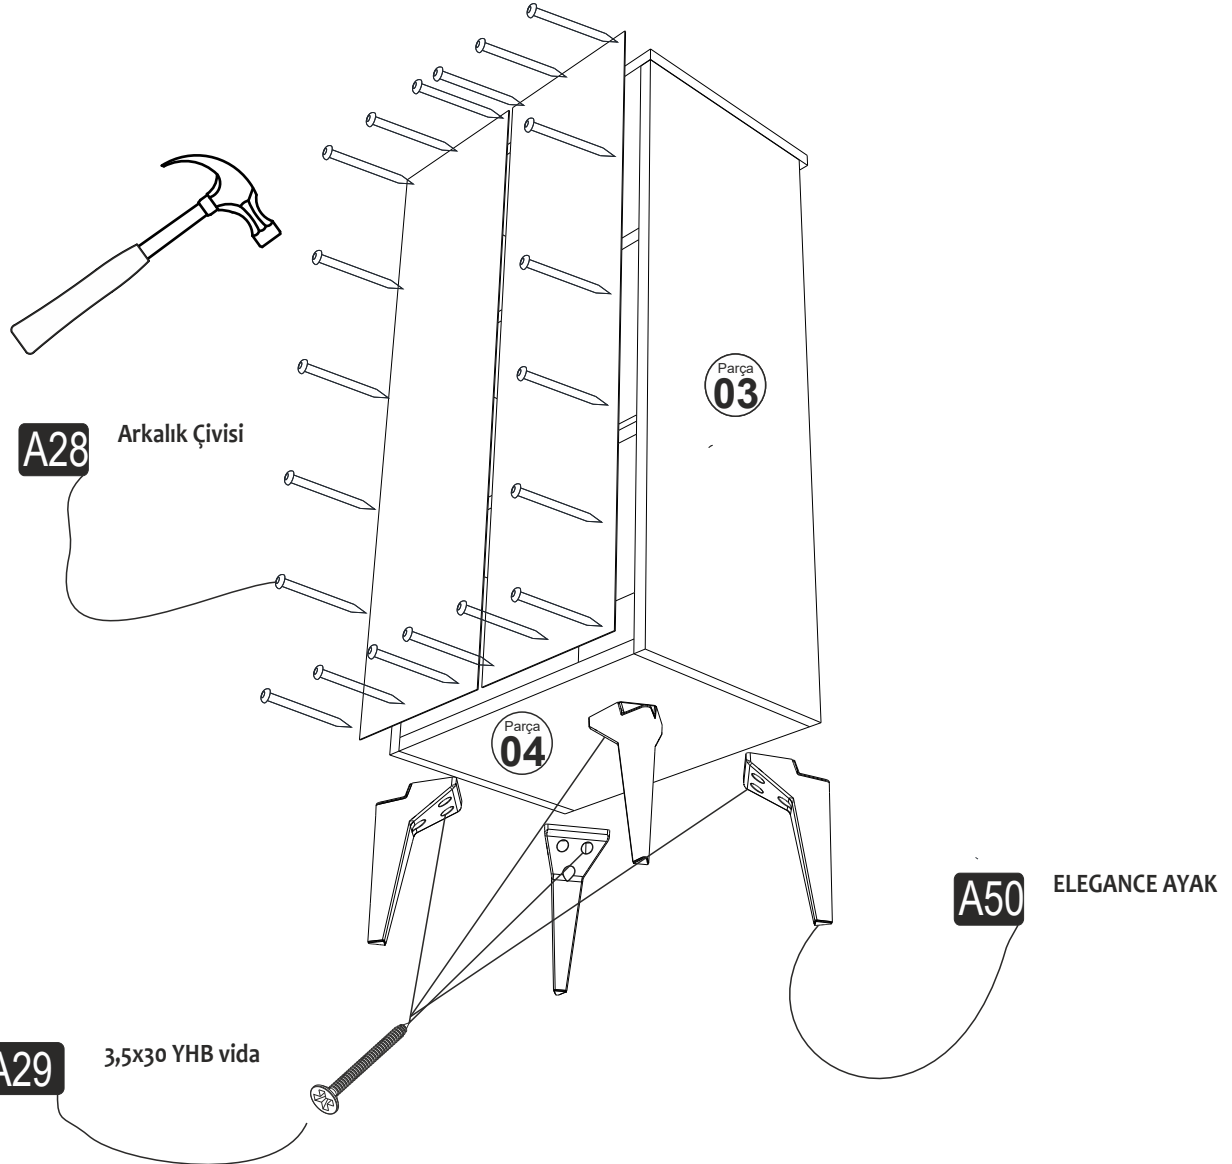

ASİMO ŞİFONYER

MONTAJ VE KULLANIM KLAVUZU ASSEMBLY MANUEL

SAYFA 2

Bu modül iki kişi tarafından kurulmalıdır.
This unit should be assembled by two persons.

AKSESUAR LİSTESİ / Accessory List

Bu modülün kurulumu için gerekli olan araçlar.
The necessary tools (not included)

A01 Minifix Gövde  16x	A02 Minifix Mil  16x	A04 Minifix Tapa (Beyaz)  16x	A10 3,5x18 YHB Vida  24x	A55 Düz Kulp  3x
A12 Düz Mentеше  6x	A13 Mentеше Atlığı  6x	A14 M4x22 Kulp Vidası  6x	A50 ELEGANCE AYAK  4x	A28 Arkalık Çivisi  30x
				A29 3,5x30 YHB vida  16x

PARÇA KODLAMA / GENERAL VIEW

SAYFA 3

SAYFA 4

A10

3,5x18 YHB Vida

A11

Tam Deve Boynu
Menteşe

MENTEŞE AYAR VİDASI

Parça
05

A55

Düz Kulp

Parça
05

A14

M4x22 Kulp Vidası

Parça
05

A04