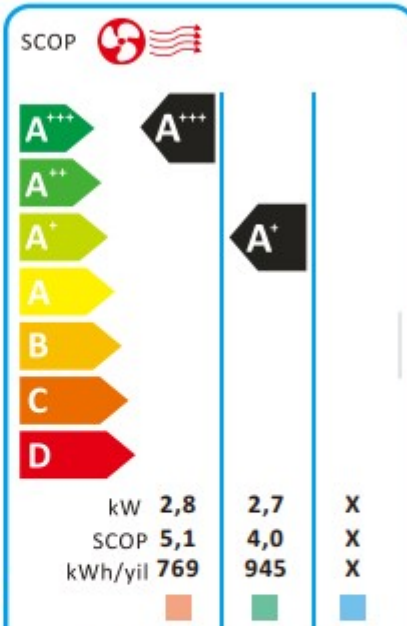

ENERG
енергия · ενεργεια

VIESSMANN

Model Vitoclima 220-S/HE OSW2032MEN3
Vitoclima 220-S/HE W2032MEN3

ENERJI · ЕНЕРГИЯ · ΕΝΕΡΓΕΙΑ · ENERGIJA · ENERGY · ENERGIE · ENERGI

626/2011

62239911393