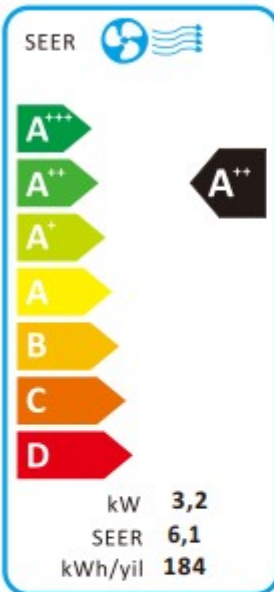

ENERG
енергия · ενεργεια

VIESSMANN

Model Vitoclima 220-S/HE OSW2032MEN3
Vitoclima 220-S/HE W2032MEN3

ENERJI · ЕНЕРГИЯ · ΕΝΕΡΓΕΙΑ · ENERGIJA · ENERGY · ENERGIE · ENERGI

626/2011

62239911393