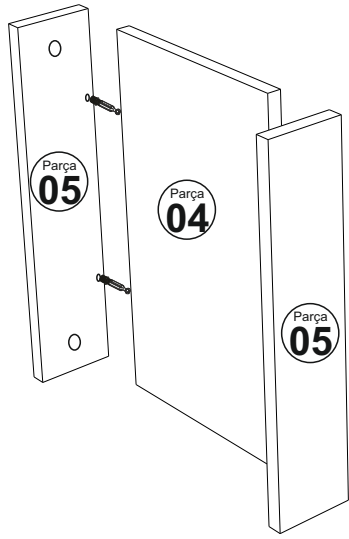

KLEİN TV ALT

MONTAJ VE KULLANIM KLAVUZU

ASSEMBLY MANUEL

SAYFA 2

Bu modül iki kişi tarafından kurulmalıdır.
This unit should be assembled by two persons.

AKSESUAR LİSTESİ / Accessory List

Bu modülün kurulumu için gerekli olan araçlar.
The necessary tools (not included)

A01 Minifix Gövde  32x	A02 Minifix Mil  32x	A04 Minifix Tapa  Değişken 32x	A10 3,5x18 YHB Vida  16x	A46 Halka Kulp  2x
A45 Üçgen ayak beyaz  5x	A11 Tam Deve Boynu Mentеше  4x	A13 Mentеше Atlığı  4x	A28 Arkalık Çivisi  30x	A14 M4x22 Kulp Vidası  2x
A20 3,5x20 YHB vida  15x	A52 LED IŞIK  1x	PARÇA KODLAMA / GENERAL VIEW		