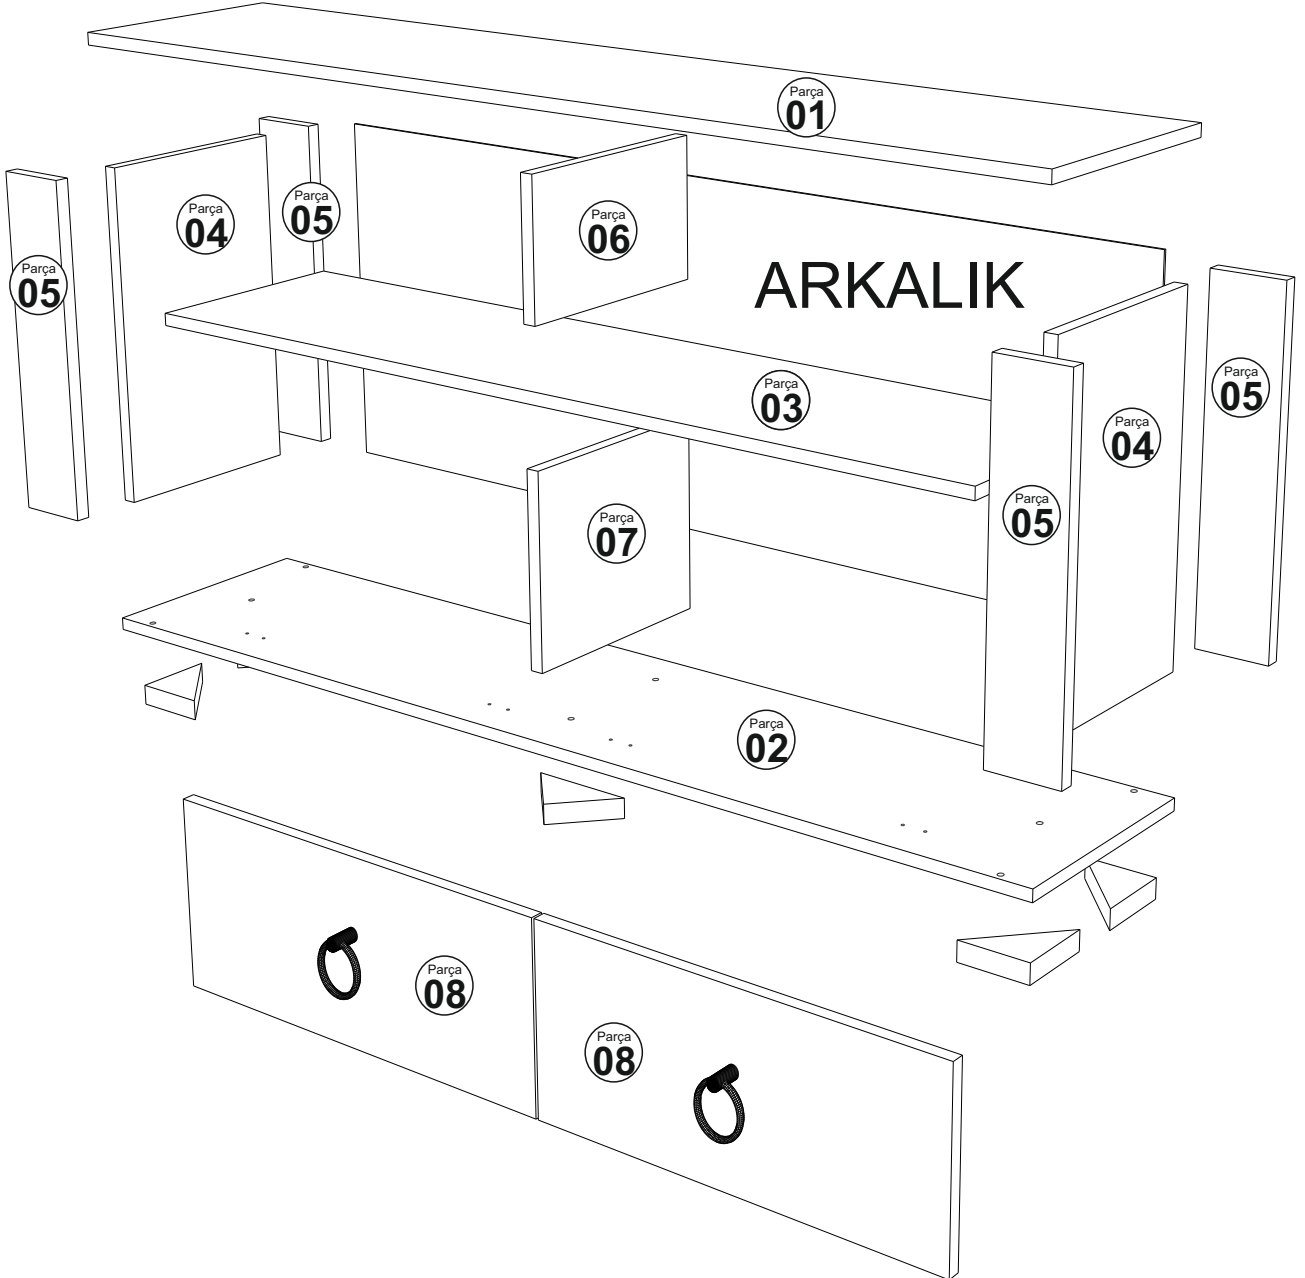

KLEİN TV ALT

MONTAJ VE KULLANIM KLAVUZU

ASSEMBLY MANUEL

SAYFA 2

Bu modül iki kişi tarafından kurulmalıdır.
This unit should be assembled by two persons.

AKSESUAR LİSTESİ / Accessory List

Bu modülün kurulumu için gerekli olan araçlar.
The necessary tools (not included)

A01 Minifix Gövde  32x	A02 Minifix Mil  32x	A04 Minifix Tapa  Değişken 32x	A10 3,5x18 YHB Vida  16x	A46 Halka Kulp  2x
A45 Üçgen ayak beyaz  5x	A11 Tam Deve Boynu Mentеше  4x	A13 Mentеше Atlığı  4x	A28 Arkalık Çivisi  30x	A14 M4x22 Kulp Vidası  2x
A20 3,5x20 YHB vida  15x	A52 LED IŞIK  1x	PARÇA KODLAMA / GENERAL VIEW		