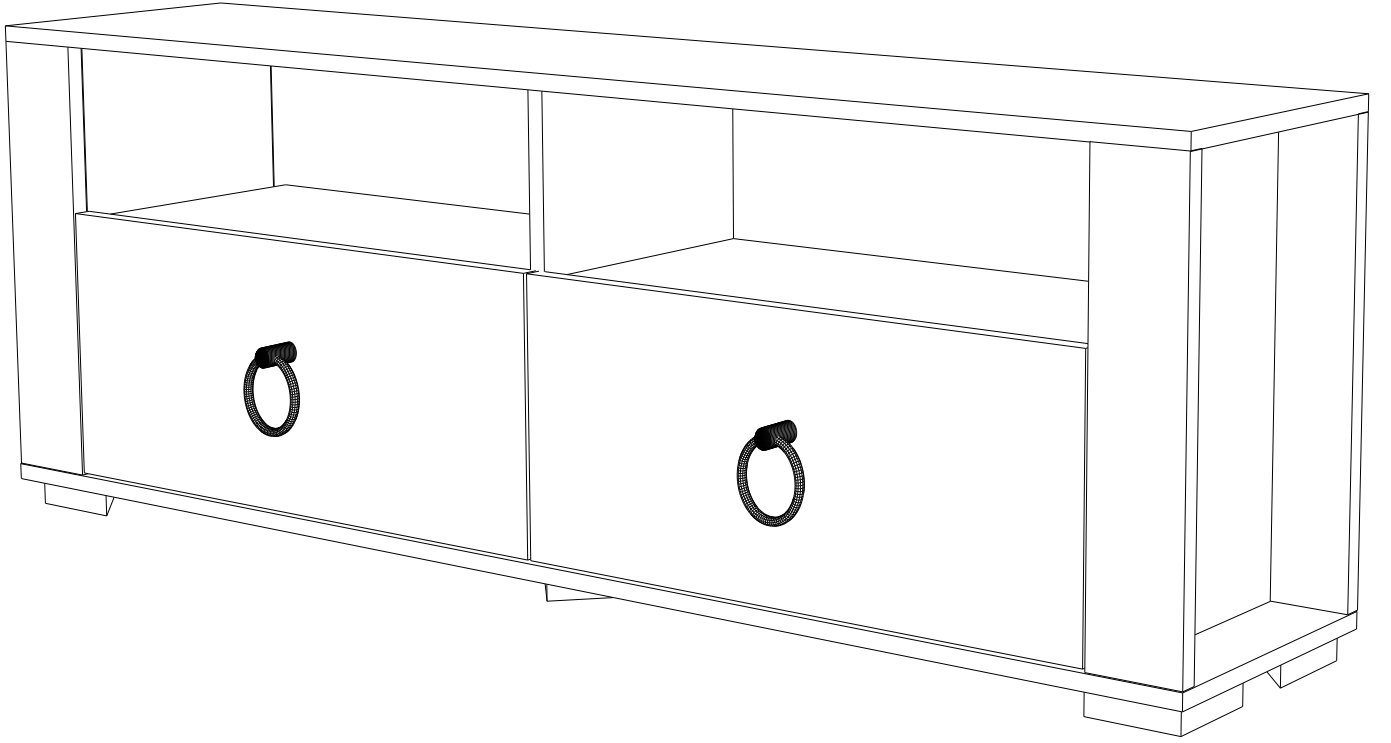

KLEİN TV ALT

MONTAJ VE KULLANIM KLAVUZU

ASSEMBLY MANUEL

SAYFA 2

Bu modül iki kişi tarafından kurulmalıdır.
This unit should be assembled by two persons.

AKSESUAR LİSTESİ / Accessory List

Bu modülün kurulumu için gerekli olan araçlar.
The necessary tools (not included)

A01 Minifix Gövde  32x	A02 Minifix Mil  32x	A04 Minifix Tapa  Değişken 32x	A10 3,5x18 YHB Vida  16x	A46 Halka Kulp  2x
A45 Üçgen ayak beyaz  5x	A11 Tam Deve Boynu Mentеше  4x	A13 Mentеше Atlığı  4x	A28 Arkalık Çivisi  30x	A14 M4x22 Kulp Vidası  2x
A20 3,5x20 YHB vida  15x	A52 LED IŞIK  1x	PARÇA KODLAMA / GENERAL VIEW		