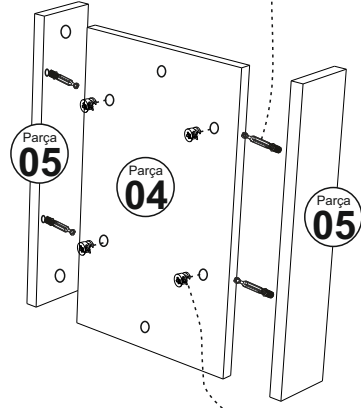

KLEİN TV ALT

MONTAJ VE KULLANIM KLAVUZU

ASSEMBLY MANUEL

SAYFA 2

Bu modül iki kişi tarafından kurulmalıdır.
This unit should be assembled by two persons.

AKSESUAR LİSTESİ / Accessory List

Bu modülün kurulumu için gerekli olan araçlar.
The necessary tools (not included)

A01 Minifix Gövde  32x	A02 Minifix Mil  32x	A04 Minifix Tapa  Değişken 32x	A10 3,5x18 YHB Vida  16x	A46 Halka Kulp  2x
A45 Üçgen ayak beyaz  5x	A11 Tam Deve Boynu Mentеше  4x	A13 Mentеше Atlığı  4x	A28 Arkalık Çivisi  30x	A14 M4x22 Kulp Vidası  2x
A20 3,5x20 YHB vida  15x	A52 LED IŞIK  1x	PARÇA KODLAMA / GENERAL VIEW		