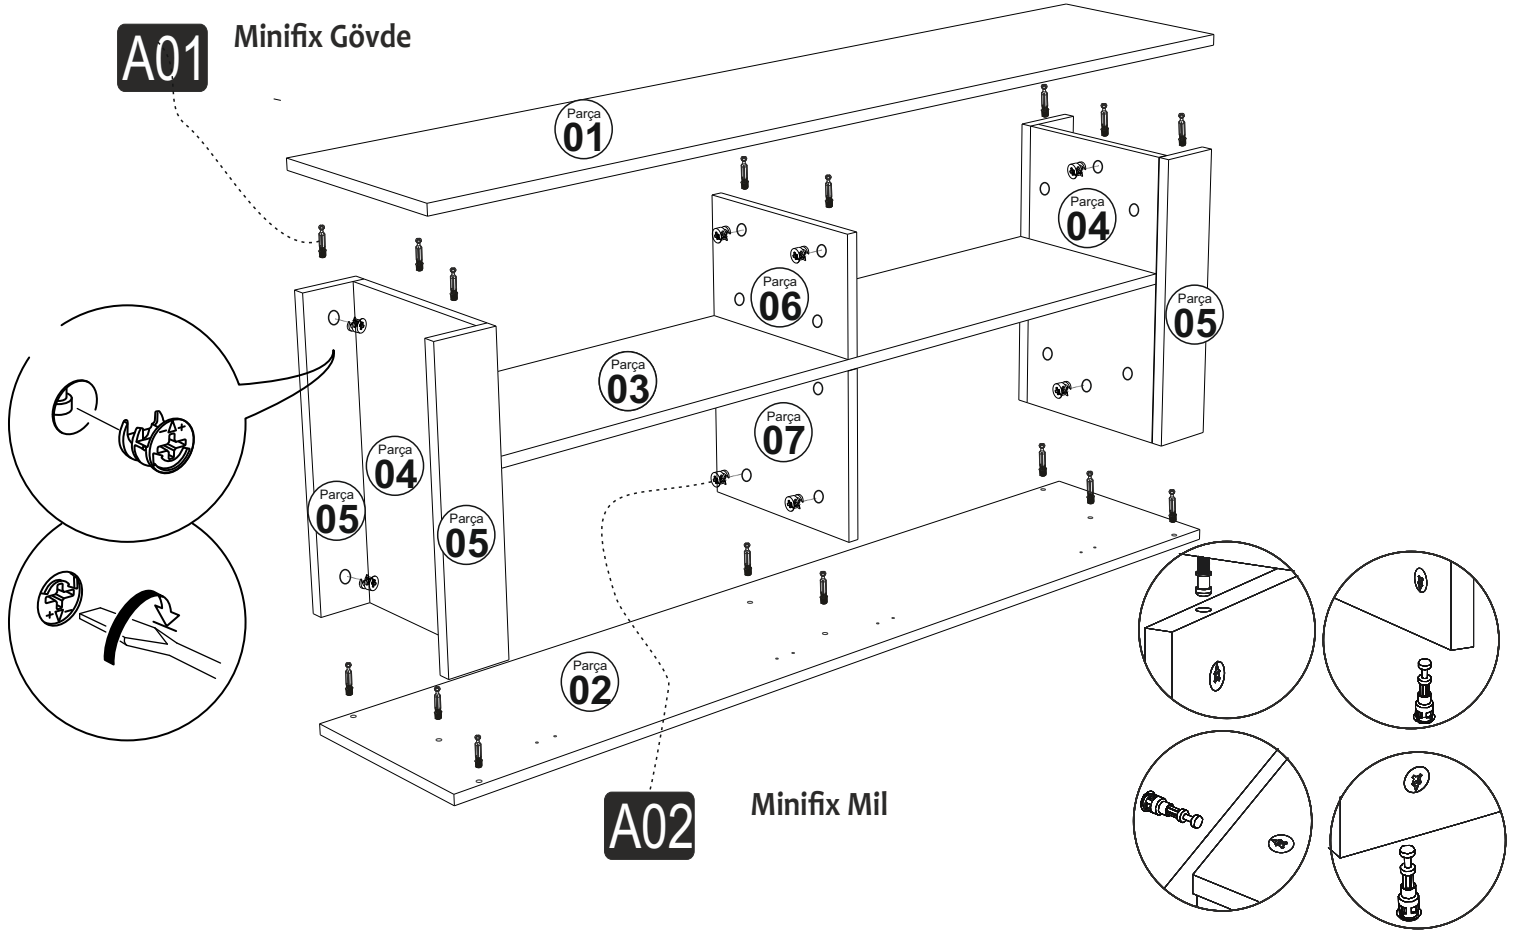

A01 Minifix Gövde  32x	A02 Minifix Mil  32x	A04 Minifix Tapa  Değişken 32x	A10 3,5x18 YHB Vida  16x	A46 Halka Kulp  2x
A45 Üçgen ayak beyaz  5x	A11 Tam Deve Boynu Mentеше  4x	A13 Mentеше Atlığı  4x	A28 Arkalık Çivisi  30x	A14 M4x22 Kulp Vidası  2x
A20 3,5x20 YHB vida  15x	A52 LED IŞIK  1x	PARÇA KODLAMA / GENERAL VIEW		

A02

A01

Minifix Gövde

A02

Minifix Mil

A01

Minifix Gövde

A01 Minifix Gövde