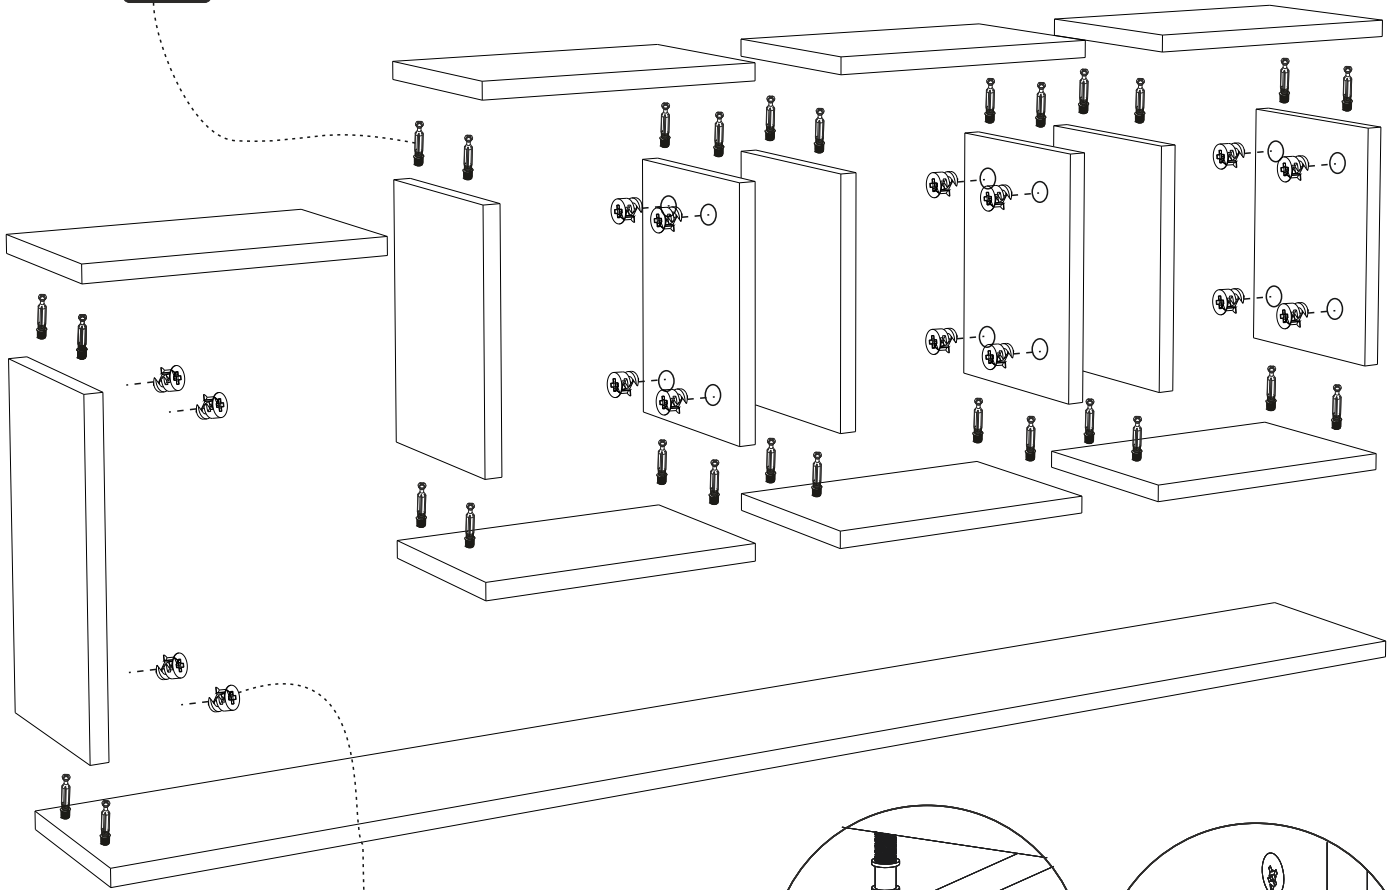

A01 Minifix Gvde

A02 Minifix Mil