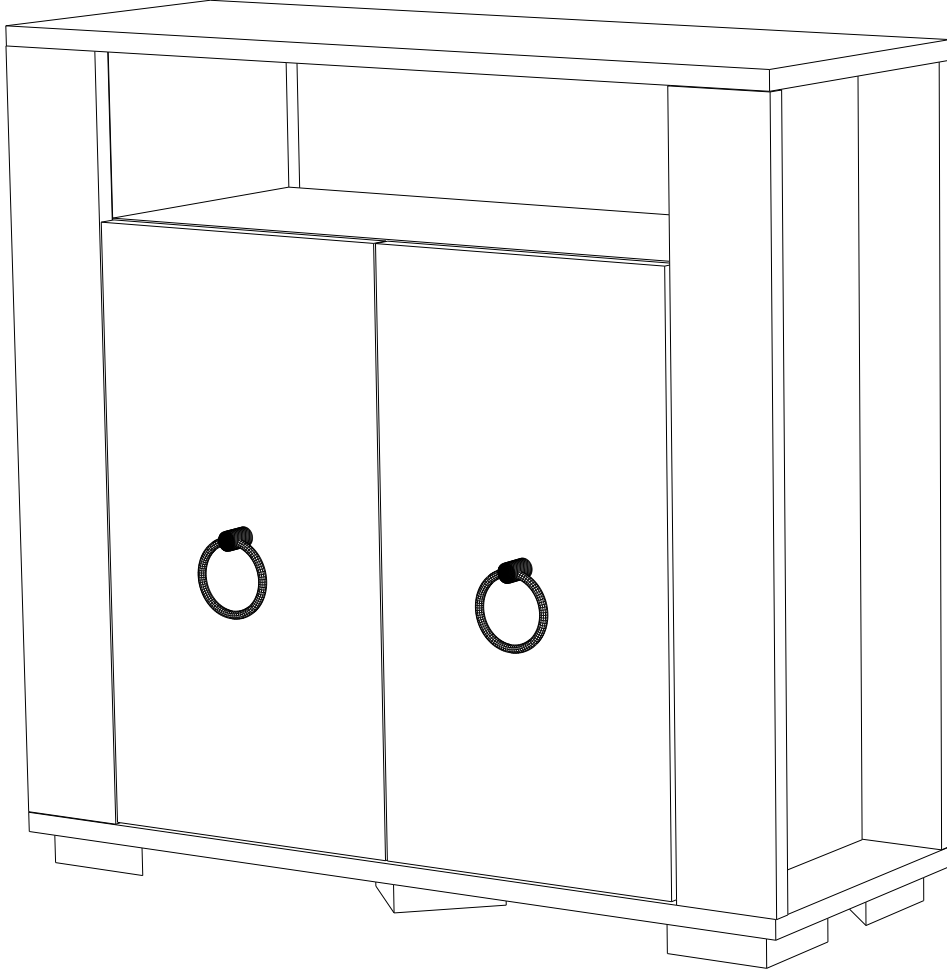

SONA DOLAP

MONTAJ VE KULLANIM KLAVUZU ASSEMBLY MANUEL

SAYFA 2

Bu modül iki kişi tarafından kurulmalıdır.
This unit should be assembled by two persons.

AKSESUAR LİSTESİ / Accessory List

Bu modülün kurulumu için gerekli olan araçlar.
The necessary tools (not included)

A01 Minifix Gövde  28x	A02 Minifix Mil  28x	A04 Minifix Tapa  28x	A10 3,5x18 YHB Vida  16x	A46 Halka Kulp  2x
A45 Üçgen ayak beyaz  5x	A11 Tam Deve Boynu Mentеше  4x	A13 Mentеше Atlığı  4x	A28 Arkalık Çivisi  40x	A14 M4x22 Kulp Vidası  2x
A20 3,5x20 YHB vida  15x	A52 LED IŞIK  1x	A23 Raf Pimi  8x	PARÇA KODLAMA / GENERAL VIEW	