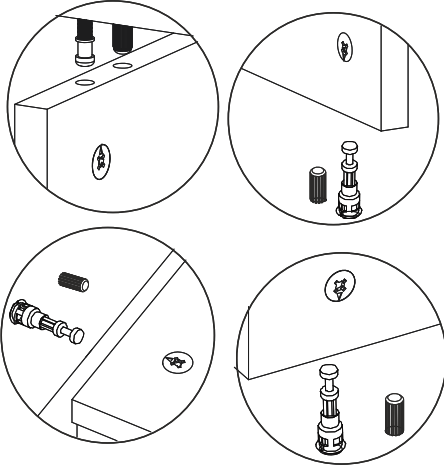

A02

Minifix Mil

A01

Minifix Gövde

A02

Minifix Mil

A01

Minifix Gövde