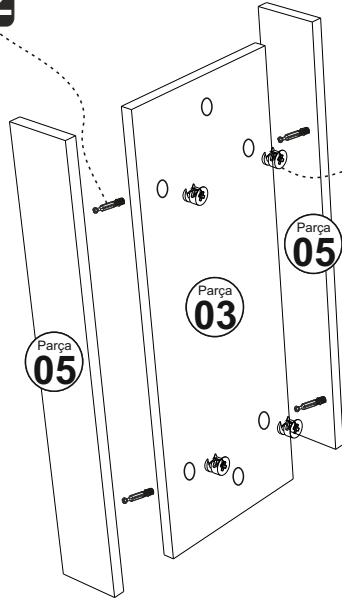

A02

Minifix Mil

A01

Minifix Gövde

A02

Minifix Mil

A01

Minifix Gövde