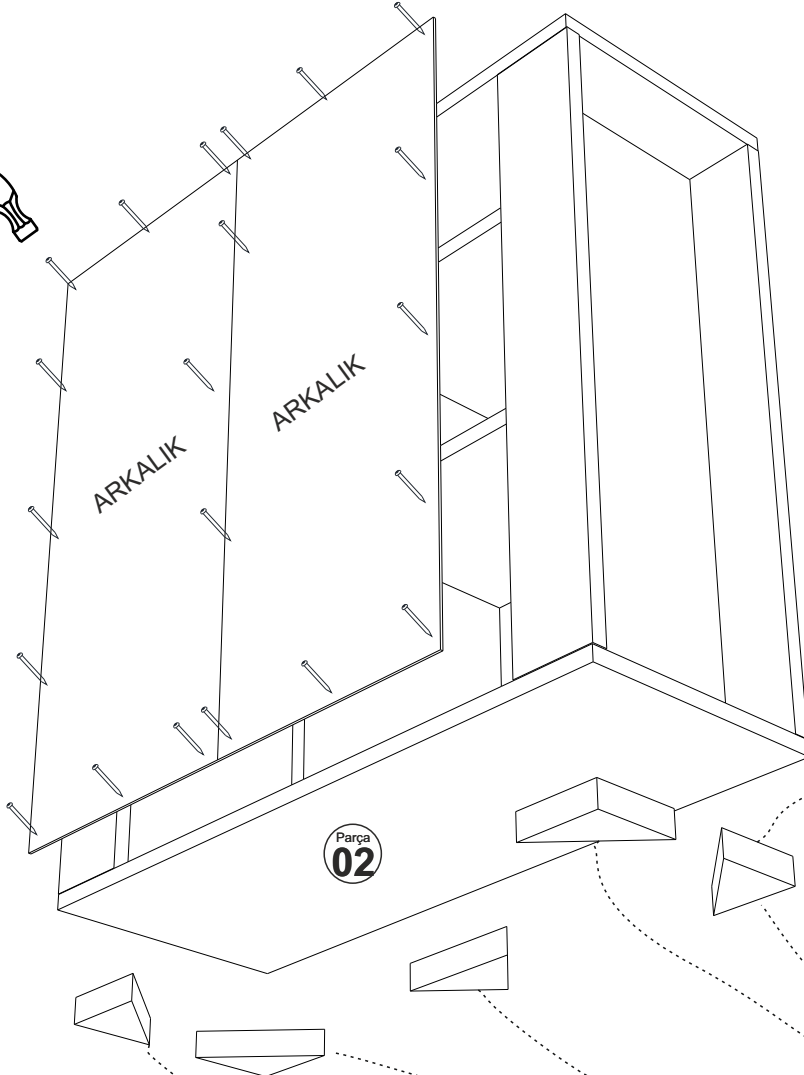

A28

Arkalık Çivisi

A45

Üçgen ayak

A10