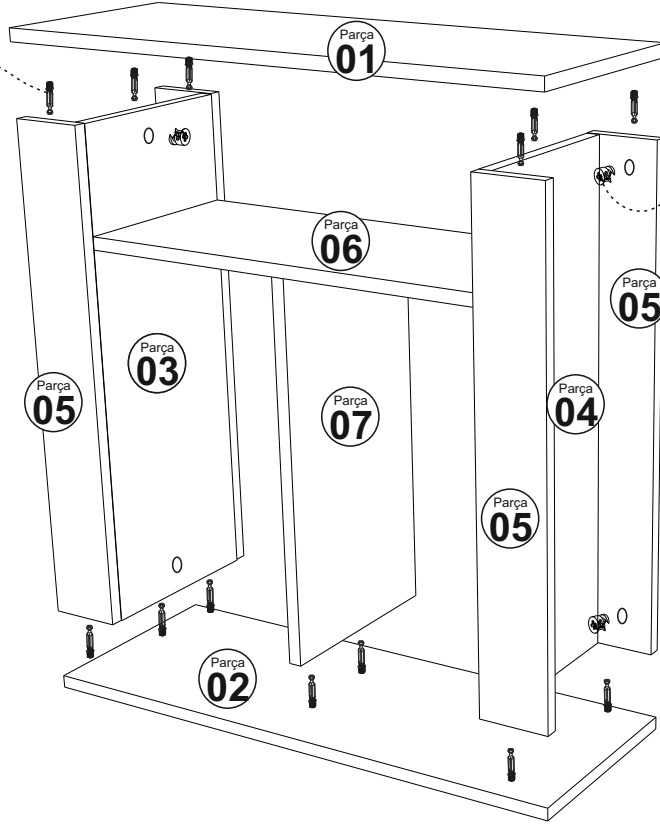

A02

Minifix Mil

A01

Minifix Gövde