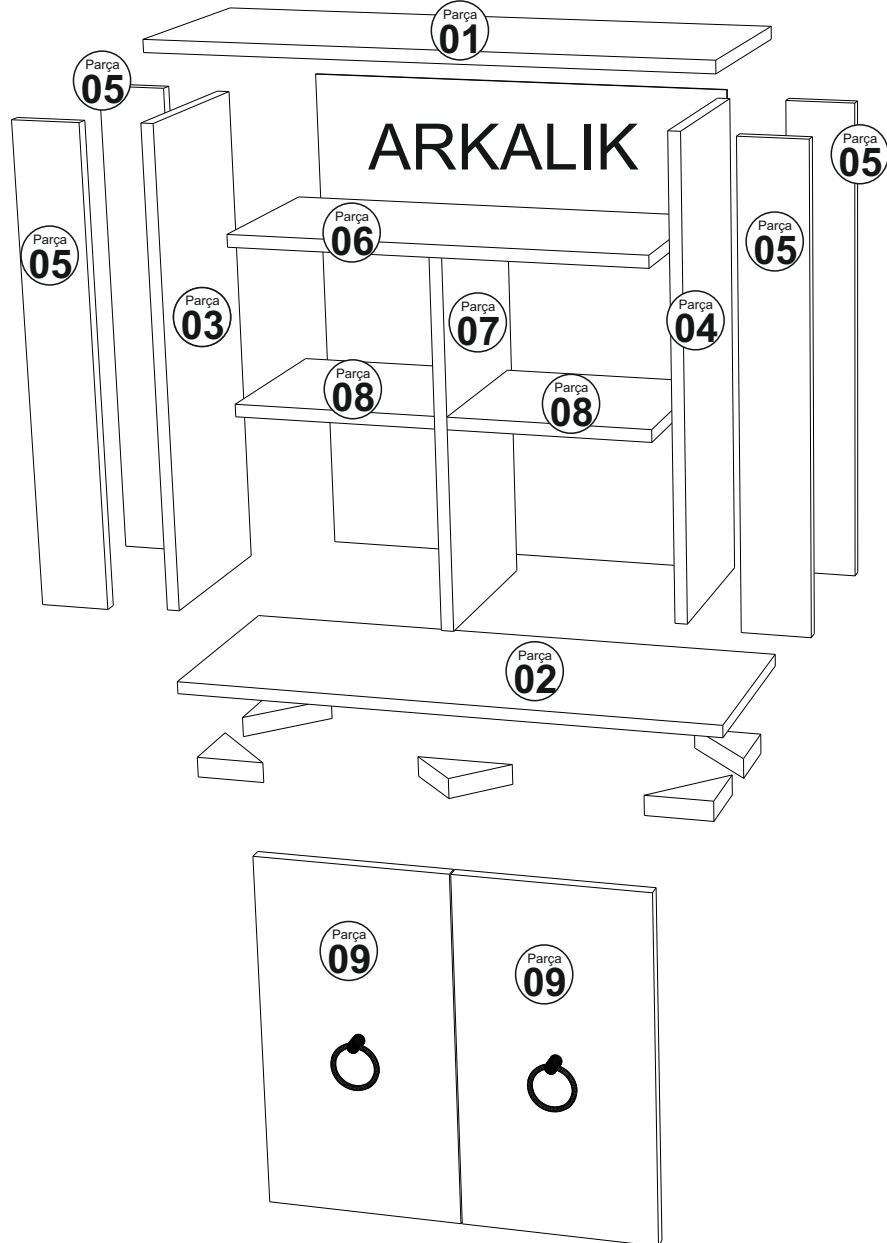

SONA DOLAP

MONTAJ VE KULLANIM KLAVUZU ASSEMBLY MANUEL

SAYFA 2

Bu modül iki kişi tarafından kurulmalıdır.
This unit should be assembled by two persons.

AKSESUAR LİSTESİ / Accessory List

Bu modülün kurulumu için gerekli olan araçlar.
The necessary tools (not included)

A01 Minifix Gövde  28x	A02 Minifix Mil  28x	A04 Minifix Tapa  28x	A10 3,5x18 YHB Vida  16x	A46 Halka Kulp  2x
A45 Üçgen ayak beyaz  5x	A11 Tam Deve Boynu Mentеше  4x	A13 Mentеше Atlığı  4x	A28 Arkalık Çivisi  40x	A14 M4x22 Kulp Vidası  2x
A20 3,5x20 YHB vida  15x	A52 LED IŞIK  1x	A23 Raf Pimi  8x	PARÇA KODLAMA / GENERAL VIEW	