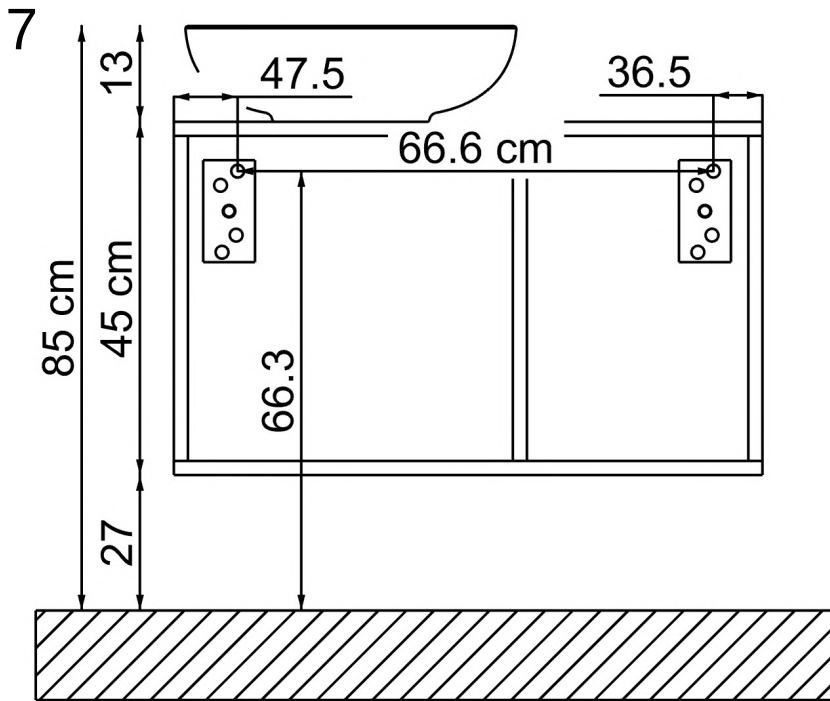

..... GUSTO-75

 B001 x22	 B002 x22	 B003 x26	 B004 x22
 B006 x4	 M5*80 B007 x4	 M3.5*18 B009 x4	 M4*20 B009 x18
 B020 x4	 B024 x2	 B025 x1	 B027 x1
 B062 x1L-x1R	 B015 x1L-x1R	 B011 x2	 A009 x2

no- mm

1 - 414 * 450 * 18
2 - 414 * 450 * 18
3 - 414 * 450 * 18
4 - 750 * 450 * 18
5 - 750 * 450 * 18
6 - 282 * 412 * 18
7 - 408 * 276 * 18
8 - 408 * 408 * 18
9 - 340 * 198 * 18
10 - 340 * 198 * 18
11 - 366 * 170 * 18
12 - 366 * 340 * 18

- | | | |
|--|--|---|
| 
B006
x4 | 
M5*80
B007
x4 | 
B024
x2 |
|--|--|---|

8

- | | | | | |
|--|---|---|---|---|
| 
M3.5*18
B009
x4 | 
B025
x1 | 
B027
x1 | 
B011
x1 | 
A009
x1 |
|--|---|---|---|---|

9

10

11