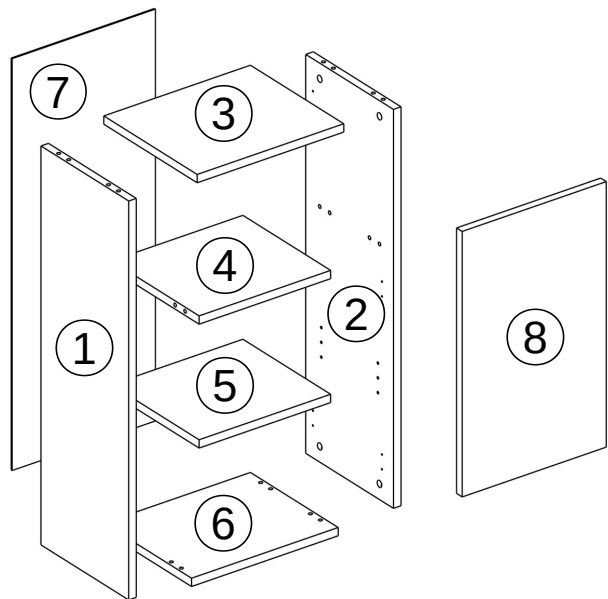

roomArt[®]
collection

LOTUS-90 CM

| | | | |
|--|--|--|--|
|  B001 x12 |  B002 x12 |  B003 x12 |  B004 x12 |
|  B006 x2 |  M5*80 B007 x2 |  M3,5*18 B008 x4 |  M4*20 B009 x8 |
|  B017 x1 |  B012 x1 |  B019 x20 |  B020 x4 |
|  B023 x2 |  B011 x1 |  A009 x1 | |

no- mm

| |
|--------------------|
| 1 - 864 * 282 * 18 |
| 2 - 864 * 282 * 18 |
| 3 - 350 * 300 * 18 |
| 4 - 314 * 282 * 18 |
| 5 - 314 * 282 * 18 |
| 6 - 350 * 282 * 18 |
| 7 - 892 * 342 * 3 |
| 8 - 575 * 344 * 18 |