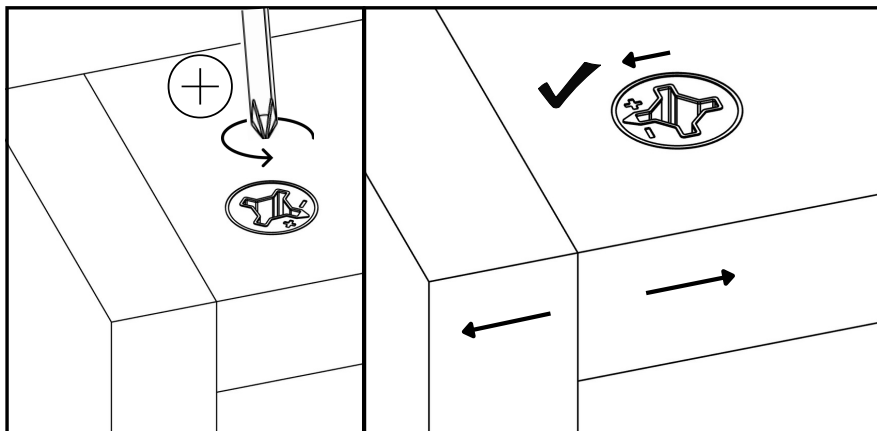

roomArt[®]
collection

LOTUS-90 CM

| | | | |
|--|--|--|--|
|  B001 x12 |  B002 x12 |  B003 x12 |  B004 x12 |
|  B006 x2 |  M5*80 B007 x2 |  M3,5*18 B008 x4 |  M4*20 B009 x8 |
|  B017 x1 |  B012 x1 |  B019 x20 |  B020 x4 |
|  B023 x2 |  B011 x1 |  A009 x1 | |

no- mm

| |
|--------------------|
| 1 - 864 * 282 * 18 |
| 2 - 864 * 282 * 18 |
| 3 - 350 * 300 * 18 |
| 4 - 314 * 282 * 18 |
| 5 - 314 * 282 * 18 |
| 6 - 350 * 282 * 18 |
| 7 - 892 * 342 * 3 |
| 8 - 575 * 344 * 18 |