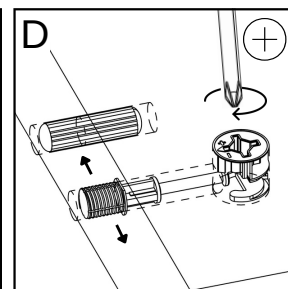

roomArt[®]
collection

LOTUS-90 CM

| | | | |
|--|--|--|--|
|  B001 x12 |  B002 x12 |  B003 x12 |  B004 x12 |
|  B006 x2 |  M5*80 B007 x2 |  M3,5*18 B008 x4 |  M4*20 B009 x8 |
|  B017 x1 |  B012 x1 |  B019 x20 |  B020 x4 |
|  B023 x2 |  B011 x1 |  A009 x1 | |

no- mm

| |
|--------------------|
| 1 - 864 * 282 * 18 |
| 2 - 864 * 282 * 18 |
| 3 - 350 * 300 * 18 |
| 4 - 314 * 282 * 18 |
| 5 - 314 * 282 * 18 |
| 6 - 350 * 282 * 18 |
| 7 - 892 * 342 * 3 |
| 8 - 575 * 344 * 18 |