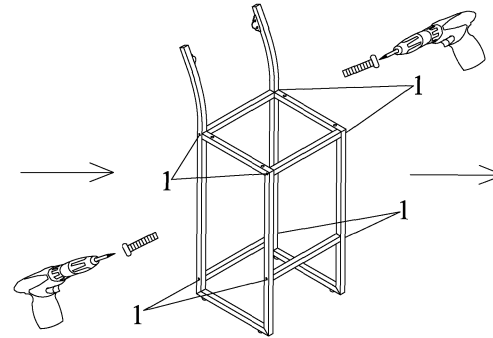

# RETRO BAR SANDAL YESİ KURULUM ŞEMASI

1	ViDA YSB M6x35		8 AD.
2	ViDA YHB 5x40		4 AD.
3	ViDA YHB 3,5x20		4 AD.
4	SANDALYE PABUCU		4 AD.