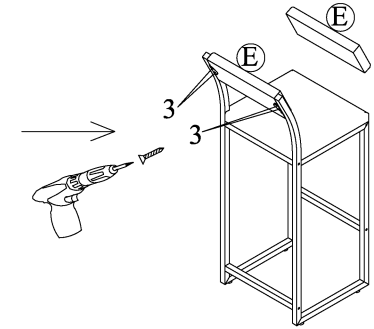

# RETRO BAR SANDAL YESİ KURULUM ŞEMASI

1	ViDA YSB M6x35		8 AD.
2	ViDA YHB 5x40		4 AD.
3	ViDA YHB 3,5x20		4 AD.
4	SANDALYE PABUCU		4 AD.