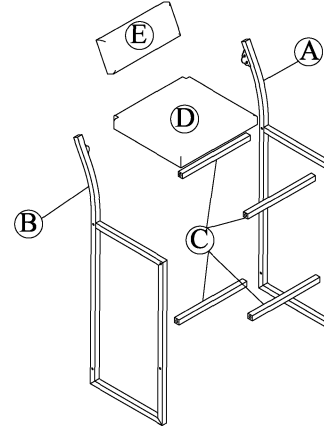

# RETRO BAR SANDAL YESİ KURULUM ŞEMASI

1	ViDA YSB M6x35		8 AD.
2	ViDA YHB 5x40		4 AD.
3	ViDA YHB 3,5x20		4 AD.
4	SANDALYE PABUCU		4 AD.