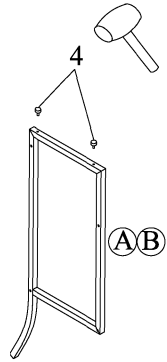

# RETRO BAR SANDAL YESİ KURULUM ŞEMASI

1	ViDA YSB M6x35		8 AD.
2	ViDA YHB 5x40		4 AD.
3	ViDA YHB 3,5x20		4 AD.
4	SANDALYE PABUCU		4 AD.