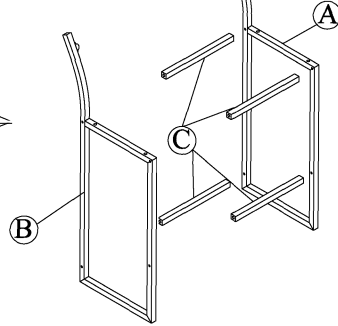

# RETRO BAR SANDAL YESİ KURULUM ŞEMASI

1	ViDA YSB M6x35		8 AD.
2	ViDA YHB 5x40		4 AD.
3	ViDA YHB 3,5x20		4 AD.
4	SANDALYE PABUCU		4 AD.